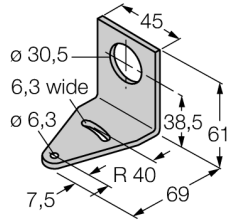

**Комплектующие для монтажа
Монтажный кронштейн
SMB30A**

- M30 диаметр кабеля
- Для датчиков с резьбой 30 мм

Тип	SMB30A
Идент. №	3032723
Конструкция	аксессуары для цилиндров с резьбой, SMB30A
Размеры	69мм x 45мм x 61 мм
Материал корпуса	Металл, V4A 1.4401 (AISI 316)