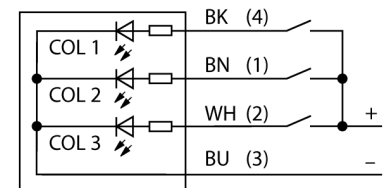

**светодиодный индикатор  
маяк  
K50FLBXYPQ**

**TURCK**

Industrial  
Automation

- Светодиод, видимый со всех сторон
- Монтаж на плоскость
- С индивидуальным управлением
- Степени защиты IP67/IP69K
- Многоцветный: Синий (цвет 1) / Желтый (цвет 3)
- Stecker M12X1, 5-polig
- Betriebsspannung 18...30 VDC

**Схема подключения**

**Принцип действия**

The LED is IP67 rated and thus qualified for industrial applications. Depending on the pin assignment, one of the three colors lights either steady or flashes during the period of one PNP input signal. The "2" in the type code indicates the programmable flashing function of the LED. When connecting the brown and the black wire to common ground the LED starts flashing red. You find a more detailed description of the terminal programming in the instruction leaflet delivered with the item. Alternate flashing of all colors is also possible.

<b>Тип</b>	K50FLBXYPQ
Идент. №	3042985
<b>Назначение</b>	Светодиодная индикаторная подсветка
Рабочий режим	точечная подсветка
Корпус	цилиндрический/резьбовой
Размеры	44.6 x 50 x 76 мм
Материал корпуса	Пластмасса, ПК
Window material	пластмасса, рассеянный
Соединение	разъем, M12 x 1, 4-проводн.
Класс защиты	IP67/IP69K
Температура окружающей среды	-40...+50 °C
Approvals	CE
<b>Рабочее напряжение</b>	18... 30В =
Номинальный постоянный рабочий ток	≤ 50 mA
<b>Тип источника света</b>	желт. син.

**Установочная арматура**

Наименование	Идент. №		Чертеж с размерами
RKC4.4T-2/TEL	6625013	Кабельный соединитель, розетка M12, прямая, 4-конт., длина кабеля: 2 м, материал оболочки: ПВХ, черн.; сертификат cULus; возможны другие длины и материалы кабеля см. <a href="http://www.turck.com">www.turck.com</a>	
WKC4.4T-2/TEL	6625025	Соединительный кабель, "мама" M12, угловой, 4-конт., длина кабеля: 2 м, материал оболочки: ПВХ, черн.; сертификат cULus; возможны другие длины и материалы кабеля см. <a href="http://www.turck.com">www.turck.com</a>	