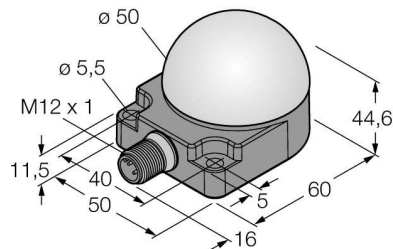

**светодиодный индикатор
маяк
K50FLBXYPQ**

TURCK

Industrial
Automation

- Светодиод, видимый со всех сторон
- Монтаж на плоскость
- С индивидуальным управлением
- Степени защиты IP67/IP69K
- Многоцветный: Синий (цвет 1) / Желтый (цвет 3)
- Stecker M12X1, 5-polig
- Betriebsspannung 18...30 VDC