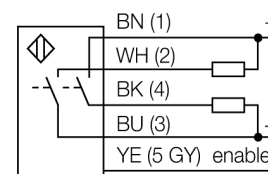

Схема подключения

Принцип действия

Ультразвуковые датчики детектируют множество различных объектов бесконтактным способом с помощью ультразвуковых волн. Не имеет значения, является ли объект прозрачным или светонепроницаемым, металлическим или неметаллическим, имеет ли жидкую, твердую или порошкообразную консистенцию. Даже условия окружающей среды, такие как капельный туман, пыль или дождь, также практически не влияют на функционирование датчиков.

Тип	Q45UBB63DAQ6
Идент. №	3044130
Рабочий режим	диффузионный ультразвуковой датчик
Диапазон	10...140см
Ультразвуковая частота	230 кГц
Повторяемость	≥ ± 0.25 мм
Рабочее напряжение	12... 24В =
Выходная функция	Н.О., PNP/NPN
Частота переключения	50 Гц
Гистерезис	≤ 0.5 мм
Защита от короткого замыкания обратной полярн.	да/ циклич.
Конструкция	прямоугольный, Q45
Направление излучения	прямой
Размеры	60.5 x 44.5 x 102.6 мм
Материал корпуса	Пластмасса, ПБТ
Соединение	разъем, M12 x 1
Класс защиты	IP67
Температура окружающей среды	-25...+70 °C
MTTF	50 лет
Примечание MTTF	в соответствии с SN 29500-(Изд. 99) 40 °C
Approvals	CE