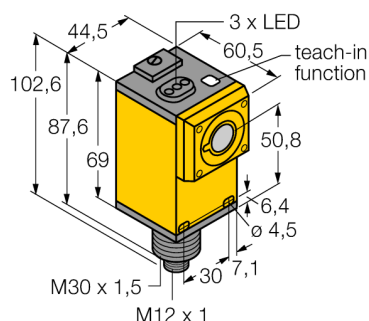

Ультразвуковой датчик диффузионный датчик Q45UBB63DAQ6

TURCK

Industrial
Automation

- Зона отсутствия приема: 10 см
- Диапазон: 140 см
- Начало и конец диапазона переключения настраивается с помощью кнопки обучения
- НО/НЗ функция выхода
- Время отклика, настраивается
- Функция подкачки
- PNP/NPN транзисторный выход (НО контакт)
- Угол раскрытия акустического конуса 15 °

Тип	Q45UBB63DAQ6
Идент. №	3044130
Рабочий режим	диффузионный ультразвуковой датчик
Диапазон	10...140см
Ультразвуковая частота	230 кГц
Повторяемость	≥ ± 0.25 мм
Рабочее напряжение	12... 24В =
Выходная функция	Н.О., PNP/NPN
Частота переключения	50 Гц
Гистерезис	≤ 0.5 мм
Защита от короткого замыкания обратной полярн.	да/ циклич.
Конструкция	прямоугольный, Q45
Направление излучения	прямой
Размеры	60.5 x 44.5 x 102.6 мм
Материал корпуса	Пластмасса, ПБТ
Соединение	разъем, M12 x 1
Класс защиты	IP67
Температура окружающей среды	-25...+70 °C
MTTF	50 лет
Примечание MTTF	в соответствии с SN 29500-(Изд. 99) 40 °C
Approvals	CE

Ультразвуковой датчик
диффузионный датчик
Q45UBB63DAQ6

TURCK

Industrial
Automation

Аксессуары

Наименование	Идент. №		Чертеж с размерами
SMB30A	3032723	Монтажный кронштейн, прямоугольный, нерж. сталь, для датчиков с резьбой 30 мм	
SMB30MM	3027162	Монтажный зажим, нерж. сталь, для датчиков с резьбой 30 мм	
SMB30SC	3052521	Монтажный зажим, PBT черн., для датчиков с резьбой 30 мм, поворотный	

Установочная арматура

Наименование	Идент. №		Чертеж с размерами
RKC4.5T-2/TEL	6625016	Кабельный соединитель, розетка M12, прямая, 5-конт., длина кабеля: 2 м, материал оболочки: ПВХ, черн.; сертификат cULus; возможны другие длины и материалы кабеля см. www.turck.com	
WKC4.5T-2/TEL	6625028	Соединительный кабель, "мама" M12, угловой, 5-конт., длина кабеля: 2 м, материал оболочки: ПВХ, черн.; сертификат cULus; возможны другие длины и материалы кабеля см. www.turck.com	