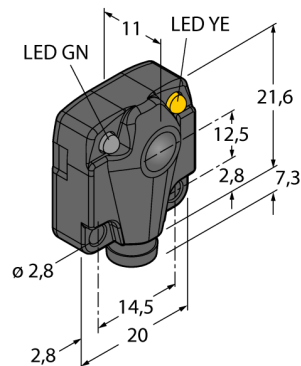

**Фотоэлектрический датчик
оппозитный датчик (излучатель)
миниатюрный датчик
Q106EQ**

- Разъем "папа", M8x1, 3-контактн.
- Степень защиты IP67
- Стеклоная линза
- Рабочее напряжение: 10...30 В =

Схема подключения

Принцип действия

Оппозитные датчики состоят из приемника и излучателя. Они устанавливаются оппозитно, так чтобы свет излучателя попадал непосредственно в приемник. Датчик переключается в случае прерывания или ослабления светового луча объектом. Оппозитные датчики - наиболее надежные фотоэлектрические датчики для определения непрозрачных объектов. Отличный контраст между светлыми и темными условиями и высокая чувствительность типичны для данного режима работы, что позволяет датчику работать в плохих условиях на дальние расстояния.

Запас по работоспособности

Зависимость работоспособности от расстояния

Тип	Q106EQ
Идент. №	3044856
Рабочий режим	оппозитный датчик (излучатель)
Тип источника света	ИК
Длина волны	880 нм
Reichweite	0...1800 мм
Температура окружающей среды	-40...+70 °C
Рабочее напряжение	10... 30В =
Остаточная пульсация	< 10 % U_{ss}
Ток холостого хода I₀	≤ 15 mA
Защита от короткого замыкания	да/ циклич.
обратной полярн.	да
Частота переключения	0.083 кГц
Задержка готовности	≤ 100 мс
Рассоединение при превышении предельного тока	> 220 mA
для задач безопасности	нет
Конструкция	прямоугольный, Q10
Размеры	28.9мм x 20мм x 10 мм
Материал корпуса	Пластмасса, ABS, черн.
Линза	стекло
Соединение	разъем, M8
Поперечное сечение кабеля	2мм²
Класс защиты	IP67
Индикатор рабочего напряжения	светодиодзел.
Индикация состояния переключения	светодиод желтый
Индикация ошибки	светодиод зел. blinkend
Авария	светодиод желтый мигающий