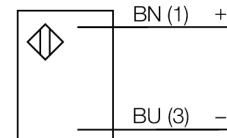

**Фотоэлектрический датчик  
оппозитный датчик (излучатель)  
миниатюрный датчик  
Q106EQ**

- Разъем "папа", M8x1, 3-контактн.
- Степень защиты IP67
- Стеклоная линза
- Рабочее напряжение: 10...30 В =

**Схема подключения**