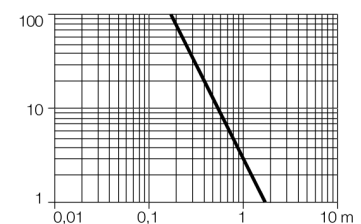

**Фотоэлектрический датчик  
оппозитный датчик (излучатель)  
миниатюрный датчик  
Q106EQ**

- Разъем "папа", M8x1, 3-контактн.
- Степень защиты IP67
- Стеклоная линза
- Рабочее напряжение: 10...30 В =

**Схема подключения**

**Принцип действия**

Оппозитные датчики состоят из приемника и излучателя. Они устанавливаются оппозитно, так чтобы свет излучателя попадал непосредственно в приемник. Датчик переключается в случае прерывания или ослабления светового луча объектом. Оппозитные датчики - наиболее надежные фотоэлектрические датчики для определения непрозрачных объектов. Отличный контраст между светлыми и темными условиями и высокая чувствительность типичны для данного режима работы, что позволяет датчику работать в плохих условиях на дальние расстояния.

**Запас по работоспособности**

Зависимость работоспособности от расстояния

<b>Тип</b>	Q106EQ
Идент. №	3044856
<b>Рабочий режим</b>	оппозитный датчик (излучатель)
Тип источника света	ИК
Длина волны	880 нм
Reichweite	0...1800 мм
Температура окружающей среды	-40...+70 °C
<b>Рабочее напряжение</b>	10... 30В =
Остаточная пульсация	< 10 % U <sub>ss</sub>
Ток холостого хода I <sub>0</sub>	≤ 15 mA
Защита от короткого замыкания	да/ циклич.
обратной полярн.	да
Частота переключения	0.083 кГц
Задержка готовности	≤ 100 мс
Рассоединение при превышении предельного тока	> 220 mA
<b>для задач безопасности</b>	нет
<b>Конструкция</b>	прямоугольный, Q10
Размеры	28.9мм x 20мм x 10 мм
Материал корпуса	Пластмасса, ABS, черн.
Линза	стекло
Соединение	разъем, M8
Поперечное сечение кабеля	2мм <sup>2</sup>
Класс защиты	IP67
<b>Индикатор рабочего напряжения</b>	светодиодзел.
Индикация состояния переключения	светодиод желтый
Индикация ошибки	светодиод зел. blinkend
Авария	светодиод желтый мигающий