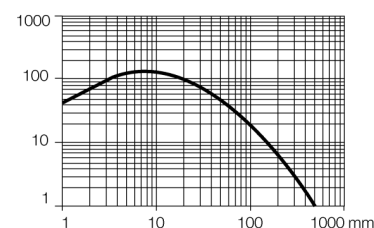

Фотоэлектрический датчик диффузионный датчик миниатюрный датчик Q10AP6DQ

- Разъем "папа", M8x1, 3-контактн.
- Степень защиты IP67
- Стеклолинза
- Рабочее напряжение: 10...30 В =
- Переключающий выход PNP/NPN, светлый режим

Схема подключения

Принцип действия

Как и ретро-рефлективный датчик, диффузионный датчик также включает в себя излучатель и приемник в едином корпусе. Диффузионный датчик детектирует не прерывание луча, а его отражение от объекта. Объект детектируется в случае достаточного количества отраженного света обратно в приемник. Таким образом дистанция переключения диффузионного датчика значительно зависит от отражательной способности объекта.

Запас по работоспособности

Зависимость работоспособности от расстояния

Тип	Q10AP6DQ
Идент. №	3044862
Рабочий режим	диффузионный датчик
Тип источника света	ИК
Длина волны	880 нм
Reichweite	1...500 мм
Температура окружающей среды	-40...+70 °C
Рабочее напряжение	10... 30В =
Остаточная пульсация	< 10 % U_{ss}
Номинальный постоянный рабочий ток	≤ 150 мА
Ток холостого хода I₀	≤ 20 мА
Защита от короткого замыкания	да/ циклич.
обратной полярн.	да
Выходная функция	Н.О., срабатывание на свет, PNP
Частота переключения	0.15 кГц
Задержка готовности	≤ 100 мс
Рассоединение при превышении предельного тока	> 220 мА
для задач безопасности	нет
Конструкция	прямоугольный, Q10
Размеры	42.4мм x 20мм x 10 мм
Материал корпуса	Пластмасса, ABS, черн.
Линза	стекло
Соединение	разъем, M8
Поперечное сечение кабеля	3мм²
Класс защиты	IP67
Индикатор рабочего напряжения	светодиодзел.
Индикация состояния переключения	светодиод желтый
Индикация ошибки	светодиод зел. blinkend
Индикация коэффициента усиления	светодиод зеленый
Авария	светодиод желтый blinkend