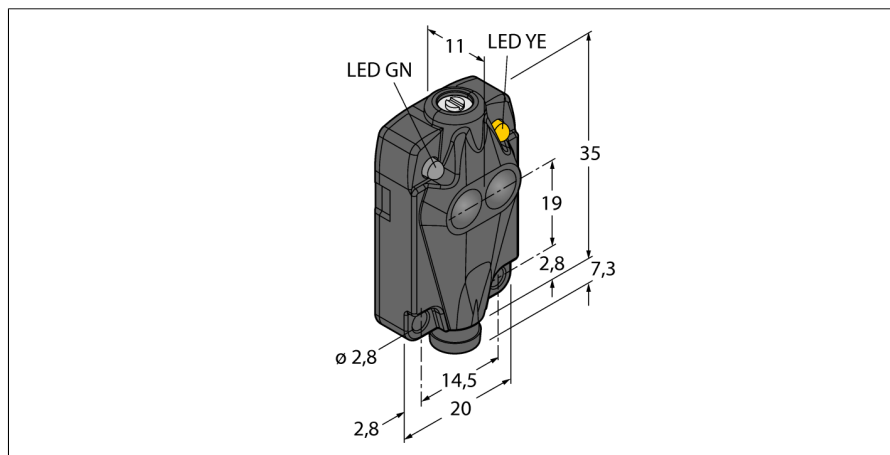

Фотоэлектрический датчик диффузионный датчик миниатюрный датчик Q10AP6DQ

- Разъем "папа", M8x1, 3-контактн.
- Степень защиты IP67
- Стеклолинза
- Рабочее напряжение: 10...30 В =
- Переключающий выход PNP/NPN, светлый режим

Схема подключения

Принцип действия

Как и ретро-рефлективный датчик, диффузионный датчик также включает в себя излучатель и приемник в едином корпусе. Диффузионный датчик детектирует не прерывание луча, а его отражение от объекта. Объект детектируется в случае достаточного количества отраженного света обратно в приемник. Таким образом дистанция переключения диффузионного датчика значительно зависит от отражательной способности объекта.

Запас по работоспособности

Зависимость работоспособности от расстояния

Тип	Q10AP6DQ
Идент. №	3044862
Рабочий режим	диффузионный датчик
Тип источника света	ИК
Длина волны	880 нм
Reichweite	1...500 мм
Температура окружающей среды	-40...+70 °C
Рабочее напряжение	10... 30В =
Остаточная пульсация	< 10 % U_{ss}
Номинальный постоянный рабочий ток	≤ 150 мА
Ток холостого хода I₀	≤ 20 мА
Защита от короткого замыкания	да/ циклич.
обратной полярн.	да
Выходная функция	Н.О., срабатывание на свет, PNP
Частота переключения	0.15 кГц
Задержка готовности	≤ 100 мс
Рассоединение при превышении предельного тока	> 220 мА
для задач безопасности	нет
Конструкция	прямоугольный, Q10
Размеры	42.4мм x 20мм x 10 мм
Материал корпуса	Пластмасса, ABS, черн.
Линза	стекло
Соединение	разъем, M8
Поперечное сечение кабеля	3мм²
Класс защиты	IP67
Индикатор рабочего напряжения	светодиодзел.
Индикация состояния переключения	светодиод желтый
Индикация ошибки	светодиод зел. blinkend
Индикация коэффициента усиления	светодиод зеленый
Авария	светодиод желтый blinkend