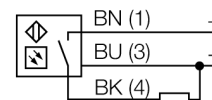

Фотоэлектрический датчик диффузионный датчик миниатюрный датчик Q10AP6DQ

- Разъем "папа", M8x1, 3-контактн.
- Степень защиты IP67
- Стеклолинза
- Рабочее напряжение: 10...30 В =
- Переключающий выход PNP/NPN, светлый режим

Схема подключения

Принцип действия

Как и ретро-рефлективный датчик, диффузионный датчик также включает в себя излучатель и приемник в едином корпусе. Диффузионный датчик детектирует не прерывание луча, а его отражение от объекта. Объект детектируется в случае достаточного количества отраженного света обратно в приемник. Таким образом дистанция переключения диффузионного датчика значительно зависит от отражательной способности объекта.

Запас по работоспособности

Зависимость работоспособности от расстояния

Тип	Q10AP6DQ
Идент. №	3044862
Рабочий режим	диффузионный датчик
Тип источника света	ИК
Длина волны	880 нм
Reichweite	1...500 мм
Температура окружающей среды	-40...+70 °C
Рабочее напряжение	10... 30В =
Остаточная пульсация	< 10 % U _{ss}
Номинальный постоянный рабочий ток	≤ 150 мА
Ток холостого хода I ₀	≤ 20 мА
Защита от короткого замыкания	да/ циклич.
обратной полярн.	да
Выходная функция	Н.О., срабатывание на свет, PNP
Частота переключения	0.15 кГц
Задержка готовности	≤ 100 мс
Рассоединение при превышении предельного тока	> 220 мА
для задач безопасности	нет
Конструкция	прямоугольный, Q10
Размеры	42.4мм x 20мм x 10 мм
Материал корпуса	Пластмасса, ABS, черн.
Линза	стекло
Соединение	разъем, M8
Поперечное сечение кабеля	3мм ²
Класс защиты	IP67
Индикатор рабочего напряжения	светодиодзел.
Индикация состояния переключения	светодиод желтый
Индикация ошибки	светодиод зел. blinkend
Индикация коэффициента усиления	светодиод зеленый
Авария	светодиод желтый blinkend