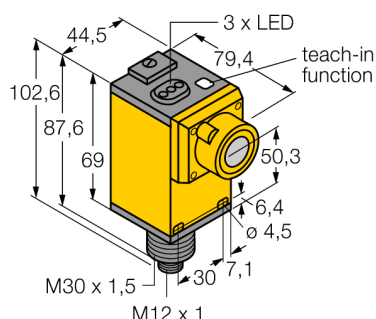

Ультразвуковой датчик диффузионный датчик Q45UBB63BCQ6

TURCK

Industrial
Automation

- Зона отсутствия приема: 25 мм
- Диапазон: 300 мм
- Начало и конец диапазона переключения настраивается с помощью кнопки обучения
- НО/НЗ функция выхода
- Время отклика, настраивается
- Функция подкачки
- Нормально открытый транзисторный PNP выход
- Угол раскрытия акустического конуса 12 °

Тип	Q45UBB63BCQ6
Идент. №	3046363
Рабочий режим	диффузионный ультразвуковой датчик
Диапазон	250...300см
Ультразвуковая частота	120 кГц
Повторяемость	≥ ± 0.5 мм
Рабочее напряжение	12... 24В =
Выходная функция	Н.О., PNP/NPN
Частота переключения	50 Гц
Гистерезис	≤ 1 мм
Защита от короткого замыкания обратной полярн.	да/ циклич. полн.
Конструкция	прямоугольный, Q45
Направление излучения	прямой
Размеры	79.4 x 44.5 x 102.6 мм
Материал корпуса	Пластмасса, ПБТ
Соединение	разъем, M12 x 1
Класс защиты	IP67
Температура окружающей среды	-25...+70 °C
MTTF	50 лет
Примечание MTTF	в соответствии с SN 29500-(Изд. 99) 40 °C
Approvals	CE

Ультразвуковой датчик
диффузионный датчик
Q45UBB63BCQ6

TURCK

Industrial
Automation

Аксессуары

Наименование	Идент. №		Чертеж с размерами
SMB30A	3032723	Монтажный кронштейн, прямоугольный, нерж. сталь, для датчиков с резьбой 30 мм	
SMB30MM	3027162	Монтажный зажим, нерж. сталь, для датчиков с резьбой 30 мм	
SMB30SC	3052521	Монтажный зажим, PBT черн., для датчиков с резьбой 30 мм, поворотный	

Установочная арматура

Наименование	Идент. №		Чертеж с размерами
RKC4.5T-2/TEL	6625016	Кабельный соединитель, розетка M12, прямая, 5-конт., длина кабеля: 2 м, материал оболочки: ПВХ, черн.; сертификат cULus; возможны другие длины и материалы кабеля см. www.turck.com	
WKC4.5T-2/TEL	6625028	Соединительный кабель, "мама" M12, угловой, 5-конт., длина кабеля: 2 м, материал оболочки: ПВХ, черн.; сертификат cULus; возможны другие длины и материалы кабеля см. www.turck.com	