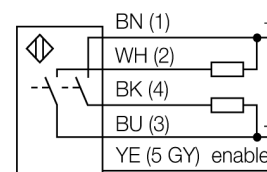

Схема подключения

Принцип действия

Ультразвуковые датчики детектируют множество различных объектов бесконтактным способом с помощью ультразвуковых волн. Не имеет значения, является ли объект прозрачным или светонепроницаемым, металлическим или неметаллическим, имеет ли жидкую, твердую или порошкообразную консистенцию. Даже условия окружающей среды, такие как капельный туман, пыль или дождь, также практически не влияют на функционирование датчиков.

Тип	Q45UBB63BCQ6
Идент. №	3046363
Рабочий режим	диффузионный ультразвуковой датчик
Диапазон	250...300см
Ультразвуковая частота	120 кГц
Повторяемость	≥ ± 0.5 мм
Рабочее напряжение	12... 24В =
Выходная функция	Н.О., PNP/NPN
Частота переключения	50 Гц
Гистерезис	≤ 1 мм
Защита от короткого замыкания обратной полярн.	да/ циклич. полн.
Конструкция	прямоугольный, Q45
Направление излучения	прямой
Размеры	79.4 x 44.5 x 102.6 мм
Материал корпуса	Пластмасса, ПБТ
Соединение	разъем, M12 x 1
Класс защиты	IP67
Температура окружающей среды	-25...+70 °C
MTTF	50 лет
Примечание MTTF	в соответствии с SN 29500-(Изд. 99) 40 °C
Approvals	CE