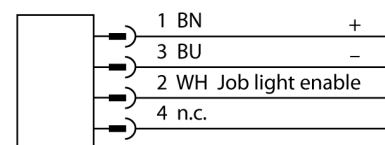

Pick-to-Light

датчик положения

Набор световой сетки

PVA100P6

- Поле сканирования L2: 100 см
- 5-лучевая система, шаг лучей 25 мм
- Передатчик/Приемник
- Макс. диапазон 2 м.
- Светлый/Темный режим
- Выбор частоты во избежание перекрестных помех
- Рабочее напряжение 12...30 В =
- Выход приемника: переключающий PNP
- Горит вход требования операции +24 В
- Степень защиты IP62

Тип	PVA100P6
Идент. №	3052901
Назначение	Pick-to-Light
Рабочий режим для подключения в каскад	световой барьер по
Корпус	прямоугольный
Размеры	15 x 30 x 137.8 мм
Материал корпуса	Металл, AL, Cat6, покрытие черным лаком
Соединение	кабель, 4-проводн.
электрическая версия	Постоянный ток, PNP
Длина кабеля	2 м
Материал оболочки кабеля	ПВХ
Класс защиты	IP62
Температура окружающей среды	0...+50 °C
Approvals	CE, cURus
Рабочее напряжение	12... 30В =
Тип источника света	ИК
Высота зоны детектирования с регулировкой	100 мм по

Схема подключения

Принцип действия

Световая завеса используется для детектирования ошибок последовательности сборки, имеет яркую индикацию на приемнике и излучателе, направляя оператора на выполнение требуемой операции сборочной последовательности. Тем самым помогая избежать пропущенных деталей и неправильной сборки. Модуль управления рассчитывает последовательность сборки и инициирует следующий шаг после получения отклика от световой завесы. Пропуск детектируется мгновенно и отображается мигающим красным светом.