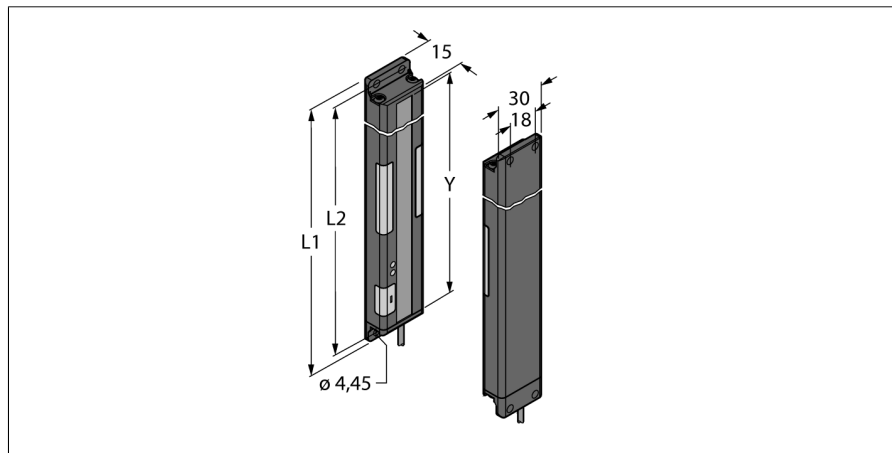

Pick-to-Light

датчик положения

Набор световой сетки

PVA100P6

- Поле сканирования L2: 100 см
- 5-лучевая система, шаг лучей 25 мм
- Передатчик/Приемник
- Макс. диапазон 2 м.
- Светлый/Темный режим
- Выбор частоты во избежание перекрестных помех
- Рабочее напряжение 12...30 В =
- Выход приемника: переключающий PNP
- Горит вход требования операции +24 В
- Степень защиты IP62

Тип	PVA100P6
Идент. №	3052901
Назначение	Pick-to-Light
Рабочий режим для подключения в каскад	световой барьер по
Корпус	прямоугольный
Размеры	15 x 30 x 137.8 мм
Материал корпуса	Металл, AL, Cat6, покрытие черным лаком
Соединение	кабель, 4-проводн.
электрическая версия	Постоянный ток, PNP
Длина кабеля	2 м
Материал оболочки кабеля	ПВХ
Класс защиты	IP62
Температура окружающей среды	0...+50 °C
Approvals	CE, cURus
Рабочее напряжение	12... 30В =
Тип источника света	ИК
Высота зоны детектирования с регулировкой	100 мм по

Схема подключения

Принцип действия

Световая завеса используется для детектирования ошибок последовательности сборки, имеет яркую индикацию на приемнике и излучателе, направляя оператора на выполнение требуемой операции сборочной последовательности. Тем самым помогая избежать пропущенных деталей и неправильной сборки. Модуль управления рассчитывает последовательность сборки и инициирует следующий шаг после получения отклика от световой завесы. Пропуск детектируется мгновенно и отображается мигающим красным светом.