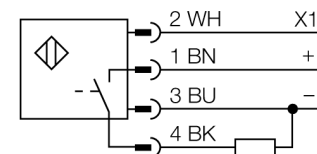

Pick-to-Light

датчик положения

Набор световой сетки

PVA100P6

- Поле сканирования L2: 100 см
- 5-лучевая система, шаг лучей 25 мм
- Передатчик/Приемник
- Макс. диапазон 2 м.
- Светлый/Темный режим
- Выбор частоты во избежание перекрестных помех
- Рабочее напряжение 12...30 В =
- Выход приемника: переключающий PNP
- Горит вход требования операции +24 В
- Степень защиты IP62

Тип	PVA100P6
Идент. №	3052901
Назначение	Pick-to-Light
Рабочий режим для подключения в каскад	световой барьер по
Корпус	прямоугольный
Размеры	15 x 30 x 137.8 мм
Материал корпуса	Металл, AL, Cat6, покрытие черным лаком
Соединение	кабель, 4-проводн.
электрическая версия	Постоянный ток, PNP
Длина кабеля	2 м
Материал оболочки кабеля	ПВХ
Класс защиты	IP62
Температура окружающей среды	0...+50 °C
Approvals	CE, cURus
Рабочее напряжение	12... 30В =
Тип источника света	ИК
Высота зоны детектирования с регулировкой	100 мм по

Схема подключения

Принцип действия

Световая завеса используется для детектирования ошибок последовательности сборки, имеет яркую индикацию на приемнике и излучателе, направляя оператора на выполнение требуемой операции сборочной последовательности. Тем самым помогая избежать пропущенных деталей и неправильной сборки. Модуль управления рассчитывает последовательность сборки и инициирует следующий шаг после получения отклика от световой завесы. Пропуск детектируется мгновенно и отображается мигающим красным светом.