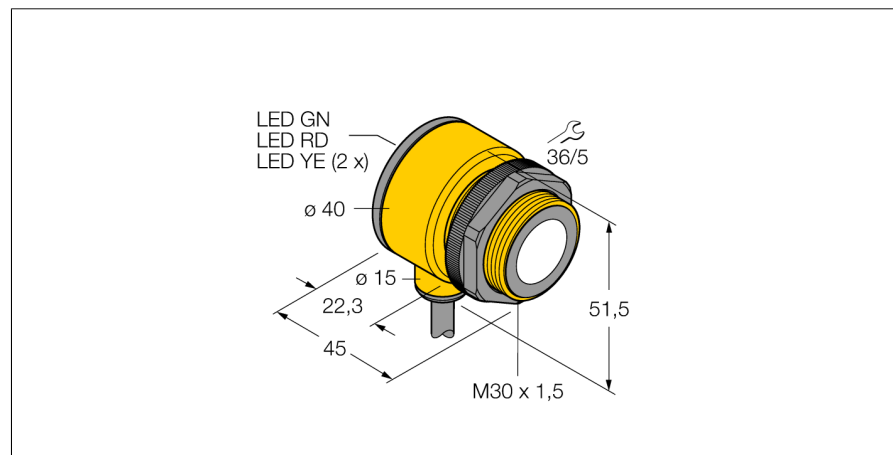

Тип	T30UUPA
Идент. №	3055986
Рабочий режим	диффузионный ультразвуковой датчик
Диапазон	15...100см
Ультразвуковая частота	230 кГц
Повторяемость	≥ ± 0.375 мм
Рабочее напряжение	15... 24В =
Номинальный постоянный рабочий ток	≤ 100 мА
Ток холостого хода I₀	≤ 50 мА
Выходная функция	N.O., PNP/аналоговый выход
выход по напряжению	0...10В
Частота переключения	20 Гц
Гистерезис	≤ 2.5 мм
Падение напряжения при I₀	≤ 1.5 В
Защита от короткого замыкания обратной полярн.	да/ циклич.
Защита от обрыва	yes
Конструкция	цилиндр с резьбой, T30
Направление излучения	прямой
Размеры	45 x Ø40 мм
Материал корпуса	Пластмасса, полиэстер
Соединение	кабель, 2
Класс защиты	IP67
Температура окружающей среды	-20...+70 °C
MTTF	246 лет
Примечание MTTF	в соответствии с SN 29500-(Изд. 99) 40 °C
Approvals	CE
Индикатор рабочего напряжения	светодиод
Индикация состояния переключения	светодиод желтый
Object detected	светодиод, красный