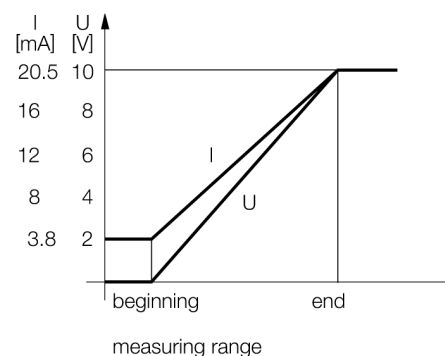

Тип	T30UUPA
Идент. №	3055986
Рабочий режим	диффузионный ультразвуковой датчик
Диапазон	15...100см
Ультразвуковая частота	230 кГц
Повторяемость	≥ ± 0.375 мм
Рабочее напряжение	15... 24В =
Номинальный постоянный рабочий ток	≤ 100 мА
Ток холостого хода I₀	≤ 50 мА
Выходная функция	N.O., PNP/аналоговый выход
выход по напряжению	0...10В
Частота переключения	20 Гц
Гистерезис	≤ 2.5 мм
Падение напряжения при I₀	≤ 1.5 В
Защита от короткого замыкания обратной полярн.	да/ циклич.
Защита от обрыва	yes
Конструкция	цилиндр с резьбой, T30
Направление излучения	прямой
Размеры	45 x Ø40 мм
Материал корпуса	Пластмасса, полиэстер
Соединение	кабель, 2
Класс защиты	IP67
Температура окружающей среды	-20...+70 °C
MTTF	246 лет
Примечание MTTF	в соответствии с SN 29500-(Изд. 99) 40 °C
Approvals	CE
Индикатор рабочего напряжения	светодиод
Индикация состояния переключения	светодиод желтый
Object detected	светодиод, красный