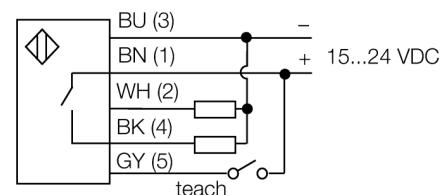

**Ультразвуковой датчик
диффузионный датчик
T30UUPA**

- Зона отсутствия приема: 15 м
- Диапазон: 100 мм
- Компактное исполнение
- Кабель, 2 м
- Рабочее напряжение 15...24 В =
- PNP транзисторный выход и аналоговый выход по напряжению
- Выбор диапазона кнопкой обучения

Схема подключения

Принцип действия

Ультразвуковые датчики детектируют множество различных объектов бесконтактным способом с помощью ультразвуковых волн. Не имеет значения, является ли объект прозрачным или светонепроницаемым, металлическим или неметаллическим, имеет ли жидкую, твердую или порошкообразную консистенцию. Даже условия окружающей среды, такие как капельный туман, пыль или дождь, также практически не влияют на функционирование датчиков.