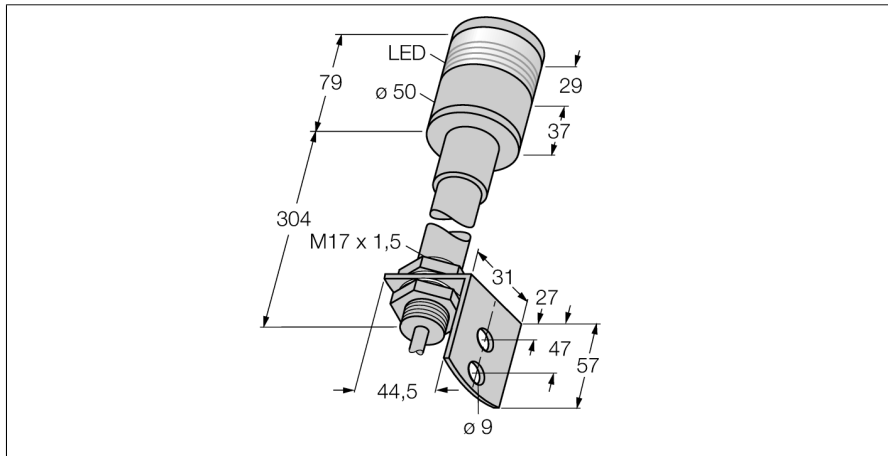

**Безопасность персонала**  
**Демпфированная лампа**  
**SSA-ML-W**

**TURCK**

Industrial  
Automation

- рабочее напряжение 20...28 В AC/DC
- источник света, видимый со всех сторон
- кабельное соединение, 2-полюсн.

<b>Тип</b>	SSA-ML-W
Идент. №	3062095
<b>Рабочий режим</b>	Muting lamp
Тип источника света	белый
Температура окружающей среды	-30...+60 °C
<b>Рабочее напряжение</b>	20... 28В =
Рабочее напряжение	20В AC
<b>Линза</b>	пластмасса, акриловый
Соединение	кабель
Поперечное сечение кабеля	2мм <sup>2</sup>
Класс защиты	IP54