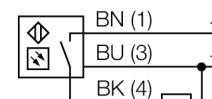

Схема подключения

Принцип действия

Рефлективный датчик включает излучатель и приемник в одном компактном корпусе. Световой пучок от излучателя направляется на отражатель, который возвращает свет на приемник. Объект детектируется, когда он прерывает этот световой пучок. Рефлективными датчиками присущи те же преимущества, что и оппозитным датчикам (хороший контраст и высокий коэффициент усиления). Кроме того, требуется установить и присоединить только одно устройство. Устройство с поляризационным фильтром используется при детектировании блестящих объектов.