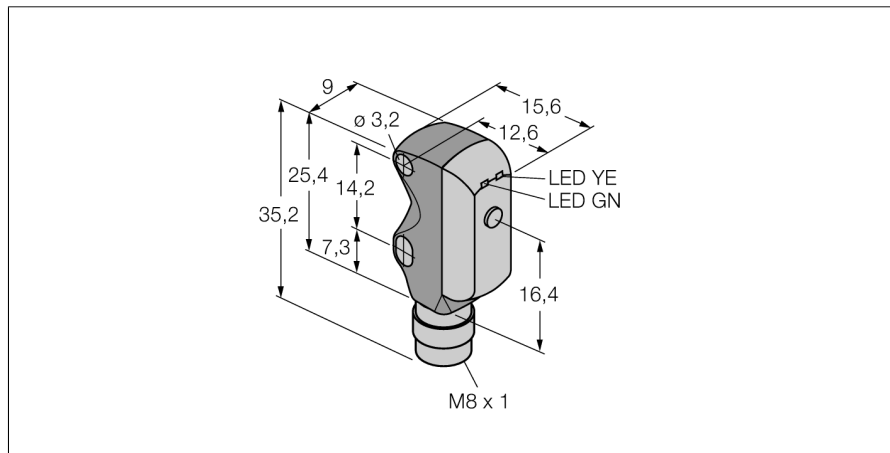

Коэффициент усиления

Зависимость коэффициента усиления от расстояния

Тип	VS3AP5XLPQ
Идент. №	3062624
Рабочий режим	ретро-рефлективный датчик с поляризационным фильтром
Рефлектор в комплекте	нет
Тип источника света	красная поляризация
Длина волны	680 нм
Reichweite	0...250 мм
Температура окружающей среды	-20...+55 °C
Рабочее напряжение	10... 30В =
Остаточная пульсация	< 10 % U_н
Номинальный постоянный рабочий ток	≤ 50 мА
Ток холостого хода I₀	≤ 25 мА
Защита от короткого замыкания обратной полярн.	да
Выходная функция	Н.О., срабатывание на свет, PNP
Частота переключения	≤ 500 Гц
Задержка готовности	≤ 150 мс
Approvals	CE
для задач безопасности	нет
Конструкция	прямоугольный, VS3
Размеры	16.6мм x 9мм x 25.4 мм
Материал корпуса	Пластмасса, ABS
Линза	стекло
Соединение	разъем, M8 x 1
Класс защиты	IP67
Индикатор рабочего напряжения	светодиодзел.
Индикация состояния переключения	светодиод желтый
Индикация ошибки	светодиод зел.