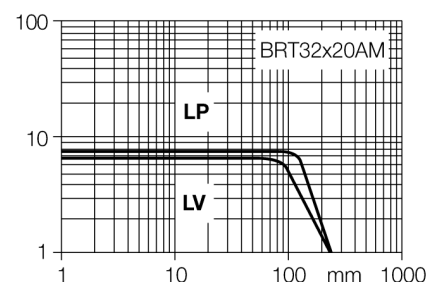

Схема подключения

Принцип действия

Рефлективный датчик включает излучатель и приемник в одном компактном корпусе. Световой пучок от излучателя направляется на отражатель, который возвращает свет на приемник. Объект детектируется, когда он прерывает этот световой пучок. Рефлективными датчиками присущи те же преимущества, что и оппозитным датчикам (хороший контраст и высокий коэффициент усиления). Кроме того, требуется установить и присоединить только одно устройство. Устройство с поляризационным фильтром используется при детектировании блестящих объектов.

Коэффициент усиления

Зависимость коэффициента усиления от расстояния

Тип	VS3AP5XLPQ
Идент. №	3062624
Рабочий режим	ретро-рефлективный датчик с поляризационным фильтром
Рефлектор в комплекте	нет
Тип источника света	красная поляризация
Длина волны	680 нм
Reichweite	0...250 мм
Температура окружающей среды	-20...+55 °C
Рабочее напряжение	10... 30В =
Остаточная пульсация	< 10 % U _н
Номинальный постоянный рабочий ток	≤ 50 мА
Ток холостого хода I ₀	≤ 25 мА
Защита от короткого замыкания обратной полярн.	да
Выходная функция	Н.О., срабатывание на свет, PNP
Частота переключения	≤ 500 Гц
Задержка готовности	≤ 150 мс
Approvals	CE
для задач безопасности	нет
Конструкция	прямоугольный, VS3
Размеры	16.6мм x 9мм x 25.4 мм
Материал корпуса	Пластмасса, ABS
Линза	стекло
Соединение	разъем, M8 x 1
Класс защиты	IP67
Индикатор рабочего напряжения	светодиодзел.
Индикация состояния переключения	светодиод желтый
Индикация ошибки	светодиод зел.