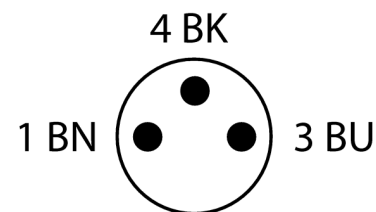

Фотоэлектрический датчик
Ретро-рефлективный датчик с поляризационным фильтром
миниатюрный датчик
VS3AP5XLPQ

- Разъем "папа", M8 x 1, 3-конт.
- Соосная оптика, без слепой зоны
- Рабочее напряжение: 10...30 В DC
- Переключающий выход PNP, светлый режим

Схема подключения

Принцип действия

Рефлективный датчик включает излучатель и приемник в одном компактном корпусе. Световой пучок от излучателя направляется на отражатель, который возвращает свет на приемник. Объект детектируется, когда он прерывает этот световой пучок. Рефлективными датчиками присущи те же преимущества, что и оппозитным датчикам (хороший контраст и высокий коэффициент усиления). Кроме того, требуется установить и присоединить только одно устройство. Устройство с поляризационным фильтром используется при детектировании блестящих объектов.

Коэффициент усиления

Зависимость коэффициента усиления от расстояния

Тип	VS3AP5XLPQ
Идент. №	3062624
Рабочий режим	ретро-рефлективный датчик с поляризационным фильтром
Рефлектор в комплекте	нет
Тип источника света	красная поляризация
Длина волны	680 нм
Reichweite	0...250 мм
Температура окружающей среды	-20...+55 °C
Рабочее напряжение	10... 30В =
Остаточная пульсация	< 10 % U _н
Номинальный постоянный рабочий ток	≤ 50 мА
Ток холостого хода I ₀	≤ 25 мА
Защита от короткого замыкания обратной полярн.	да
Выходная функция	Н.О., срабатывание на свет, PNP
Частота переключения	≤ 500 Гц
Задержка готовности	≤ 150 мс
Approvals	CE
для задач безопасности	нет
Конструкция	прямоугольный, VS3
Размеры	16.6мм x 9мм x 25.4 мм
Материал корпуса	Пластмасса, ABS
Линза	стекло
Соединение	разъем, M8 x 1
Класс защиты	IP67
Индикатор рабочего напряжения	светодиодзел.
Индикация состояния переключения	светодиод желтый
Индикация ошибки	светодиод зел.