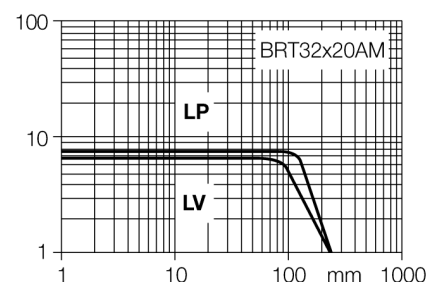

Схема подключения

Принцип действия

Рефлективный датчик включает излучатель и приемник в одном компактном корпусе. Световой пучок от излучателя направляется на отражатель, который возвращает свет на приемник. Объект детектируется, когда он прерывает этот световой пучок. Рефлективным датчикам присущи те же преимущества, что и оппозитным датчикам (хороший контраст и высокий коэффициент усиления). Кроме того, требуется установить и присоединить только одно устройство. Устройство с поляризационным фильтром используется при детектировании блестящих объектов.

Коэффициент усиления

Зависимость коэффициента усиления от расстояния

Тип	VS3RP5XLPQ
Идент. №	3062626
Рабочий режим	ретро-рефлективный датчик с поляризационным фильтром
Тип источника света	красн.
Длина волны	680 нм
Reichweite	0...250мм
Температура окружающей среды	-20...+55°C
Рабочее напряжение	10...30В =
Остаточная пульсация	< 10 % U _н
Номинальный постоянный рабочий ток	≤ 50 mA
Ток холостого хода I ₀	≤ 25 mA
Защита от короткого замыкания	да
обратной полярн.	да
Выходная функция	Н.О., срабатывание на темноту, PNP
Частота переключения	≤ 500 Гц
Задержка готовности	≤ 150 мс
Approvals	CE
Конструкция	прямоугольный, VS3
Размеры	16.6 x 9 x 25.4 мм
Материал корпуса	Пластмасса, ABS
Линза	стекло
Соединение	разъем, M8 x 1
Класс защиты	IP67
Индикатор рабочего напряжения	светодиодзел.
Индикация состояния переключения	светодиод желтый
Индикация ошибки	светодиод зел.