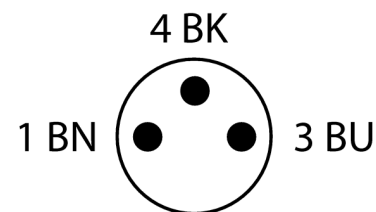

Фотоэлектрический датчик
Ретро-рефлективный датчик с поляризационным фильтром
миниатюрный датчик
VS3RP5XLPQ

- Разъем "папа", M8 x 1, 3-конт.
- Соосная оптика, без слепой зоны
- Рабочее напряжение: 10...30 В DC
- Переключающий выход PNP, темный режим

Схема подключения

Принцип действия

Рефлективный датчик включает излучатель и приемник в одном компактном корпусе. Световой пучок от излучателя направляется на отражатель, который возвращает свет на приемник. Объект детектируется, когда он прерывает этот световой пучок. Рефлективным датчикам присущи те же преимущества, что и оппозитным датчикам (хороший контраст и высокий коэффициент усиления). Кроме того, требуется установить и присоединить только одно устройство. Устройство с поляризационным фильтром используется при детектировании блестящих объектов.

Коэффициент усиления

Зависимость коэффициента усиления от расстояния

Тип	VS3RP5XLPQ
Идент. №	3062626
Рабочий режим	ретро-рефлективный датчик с поляризационным фильтром
Тип источника света	красн.
Длина волны	680 нм
Reichweite	0...250мм
Температура окружающей среды	-20...+55°C
Рабочее напряжение	10...30В =
Остаточная пульсация	< 10 % U _н
Номинальный постоянный рабочий ток	≤ 50 mA
Ток холостого хода I ₀	≤ 25 mA
Защита от короткого замыкания	да
обратной полярн.	да
Выходная функция	Н.О., срабатывание на темноту, PNP
Частота переключения	≤ 500 Гц
Задержка готовности	≤ 150 мс
Approvals	CE
Конструкция	прямоугольный, VS3
Размеры	16.6 x 9 x 25.4 мм
Материал корпуса	Пластмасса, ABS
Линза	стекло
Соединение	разъем, M8 x 1
Класс защиты	IP67
Индикатор рабочего напряжения	светодиодзел.
Индикация состояния переключения	светодиод желтый
Индикация ошибки	светодиод зел.