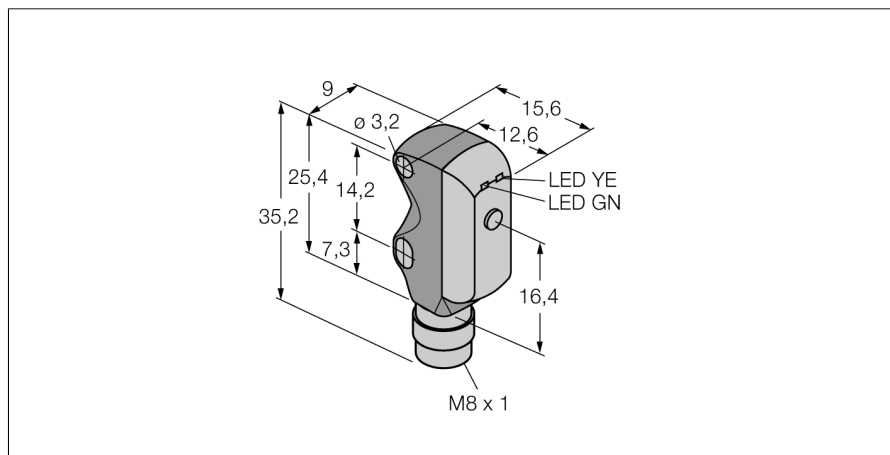

Схема подключения

Принцип действия

Рефлективный датчик включает излучатель и приемник в одном компактном корпусе. Световой пучок от излучателя направляется на отражатель, который возвращает свет на приемник. Объект детектируется, когда он прерывает этот световой пучок. Рефлективным датчикам присущи те же преимущества, что и оппозитным датчикам (хороший контраст и высокий коэффициент усиления). Кроме того, требуется установить и присоединить только одно устройство. Устройство с поляризационным фильтром используется при детектировании блестящих объектов.

Коэффициент усиления

Зависимость коэффициента усиления от расстояния

Тип	VS3RP5XLPQ
Идент. №	3062626
Рабочий режим	ретро-рефлективный датчик с поляризационным фильтром
Тип источника света	красн.
Длина волны	680 нм
Reichweite	0...250мм
Температура окружающей среды	-20...+55°C
Рабочее напряжение	10...30В =
Остаточная пульсация	< 10 % U _н
Номинальный постоянный рабочий ток	≤ 50 mA
Ток холостого хода I ₀	≤ 25 mA
Защита от короткого замыкания	да
обратной полярн.	да
Выходная функция	Н.О., срабатывание на темноту, PNP
Частота переключения	≤ 500 Гц
Задержка готовности	≤ 150 мс
Approvals	CE
Конструкция	прямоугольный, VS3
Размеры	16.6 x 9 x 25.4 мм
Материал корпуса	Пластмасса, ABS
Линза	стекло
Соединение	разъем, M8 x 1
Класс защиты	IP67
Индикатор рабочего напряжения	светодиодзел.
Индикация состояния переключения	светодиод желтый
Индикация ошибки	светодиод зел.

Фотоэлектрический датчик
Ретро-рефлективный датчик с поляризационным фильтром
миниатюрный датчик
VS3RP5XLPQ

Аксессуары

Наименование	Идент. №	Чертеж с размерами
SMBVS3S	3062618	
SMBVS3T	3062617	

Установочная арматура

Наименование	Идент. №	Чертеж с размерами
PKG3M-2/TEL	6625058	
PKW3M-2/TEL	6625064	

Функциональная арматура

Наименование	Идент. №	Чертеж с размерами
BRT-32X20AM	3058982	