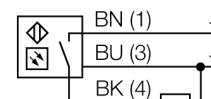

Фотоэлектрический датчик
Ретро-рефлективный датчик с поляризационным фильтром
миниатюрный датчик
VS3RP5XLPQ

- Разъем "папа", M8 x 1, 3-конт.
- Соосная оптика, без слепой зоны
- Рабочее напряжение: 10...30 В DC
- Переключающий выход PNP, темный режим

Схема подключения

Принцип действия

Рефлективный датчик включает излучатель и приемник в одном компактном корпусе. Световой пучок от излучателя направляется на отражатель, который возвращает свет на приемник. Объект детектируется, когда он прерывает этот световой пучок. Рефлективным датчикам присущи те же преимущества, что и оппозитным датчикам (хороший контраст и высокий коэффициент усиления). Кроме того, требуется установить и присоединить только одно устройство. Устройство с поляризационным фильтром используется при детектировании блестящих объектов.