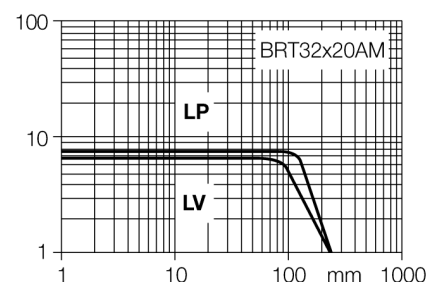

Схема подключения

Принцип действия

Рефлективный датчик включает излучатель и приемник в одном компактном корпусе. Световой пучок от излучателя направляется на отражатель, который возвращает свет на приемник. Объект детектируется, когда он прерывает этот световой пучок. Рефлективными датчиками присущи те же преимущества, что и оппозитным датчикам (хороший контраст и высокий коэффициент усиления). Кроме того, требуется установить и присоединить только одно устройство. Устройство с поляризационным фильтром используется при детектировании блестящих объектов.

Коэффициент усиления

Зависимость коэффициента усиления от расстояния

Тип	VS3AP5XLVQ
Идент. №	3063716
Рабочий режим	ретро-рефлективный датчик
Рефлектор в комплекте	нет
Тип источника света	красн.
Длина волны	680 нм
Reichweite	0...250 мм
Температура окружающей среды	-20...+55 °C
Рабочее напряжение	10... 30В =
Остаточная пульсация	< 10 % U _н
Номинальный постоянный рабочий ток	≤ 50 mA
Ток холостого хода I ₀	≤ 25 mA
Защита от короткого замыкания	да
обратной полярн.	да
Выходная функция	Н.О., срабатывание на свет, PNP
Частота переключения	≤ 500 Гц
Задержка готовности	≤ 150 мс
Approvals	CE
для задач безопасности	нет
Конструкция	прямоугольный, VS3
Размеры	16.6мм x 9мм x 25.4 мм
Материал корпуса	Пластмасса, ABS
Линза	пластмасса, акрил
Соединение	разъем, M8 x 1
Класс защиты	IP67
Индикатор рабочего напряжения	светодиодзел.
Индикация состояния переключения	светодиод желтый
Индикация ошибки	светодиод зел.