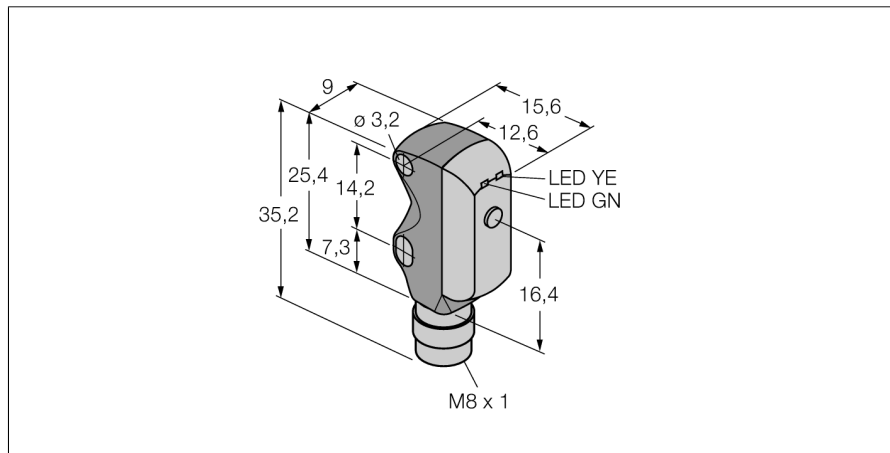

Коэффициент усиления

Зависимость коэффициента усиления от расстояния

Тип	VS3AP5XLVQ
Идент. №	3063716
Рабочий режим	ретро-рефлективный датчик
Рефлектор в комплекте	нет
Тип источника света	красн.
Длина волны	680 нм
Reichweite	0...250 мм
Температура окружающей среды	-20...+55 °C
Рабочее напряжение	10... 30В =
Остаточная пульсация	< 10 % U_н
Номинальный постоянный рабочий ток	≤ 50 mA
Ток холостого хода I₀	≤ 25 mA
Защита от короткого замыкания	да
обратной полярн.	да
Выходная функция	Н.О., срабатывание на свет, PNP
Частота переключения	≤ 500 Гц
Задержка готовности	≤ 150 мс
Approvals	CE
для задач безопасности	нет
Конструкция	прямоугольный, VS3
Размеры	16.6мм x 9мм x 25.4 мм
Материал корпуса	Пластмасса, ABS
Линза	пластмасса, акрил
Соединение	разъем, M8 x 1
Класс защиты	IP67
Индикатор рабочего напряжения	светодиодзел.
Индикация состояния переключения	светодиод желтый
Индикация ошибки	светодиод зел.