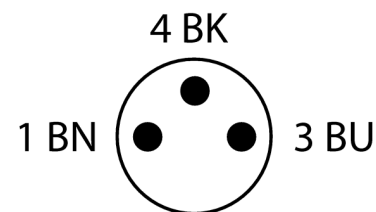

**Фотоэлектрический датчик
Рефлективный датчик
миниатюрный датчик
VS3AP5XLVQ**

- Разъем "папа", M8 x 1, 3-конт.
- Соосная оптика, без слепой зоны
- Рабочее напряжение: 10...30 В DC
- Переключающий выход PNP, светлый режим

Схема подключения

Принцип действия

Рефлективный датчик включает излучатель и приемник в одном компактном корпусе. Световой пучок от излучателя направляется на отражатель, который возвращает свет на приемник. Объект детектируется, когда он прерывает этот световой пучок. Рефлективными датчиками присущи те же преимущества, что и оппозитным датчикам (хороший контраст и высокий коэффициент усиления). Кроме того, требуется установить и присоединить только одно устройство. Устройство с поляризационным фильтром используется при детектировании блестящих объектов.

Коэффициент усиления

Зависимость коэффициента усиления от расстояния

Тип	VS3AP5XLVQ
Идент. №	3063716
Рабочий режим	ретро-рефлективный датчик
Рефлектор в комплекте	нет
Тип источника света	красн.
Длина волны	680 нм
Reichweite	0...250 мм
Температура окружающей среды	-20...+55 °C
Рабочее напряжение	10... 30В =
Остаточная пульсация	< 10 % U _н
Номинальный постоянный рабочий ток	≤ 50 mA
Ток холостого хода I ₀	≤ 25 mA
Защита от короткого замыкания	да
обратной полярн.	да
Выходная функция	Н.О., срабатывание на свет, PNP
Частота переключения	≤ 500 Гц
Задержка готовности	≤ 150 мс
Approvals	CE
для задач безопасности	нет
Конструкция	прямоугольный, VS3
Размеры	16.6мм x 9мм x 25.4 мм
Материал корпуса	Пластмасса, ABS
Линза	пластмасса, акрил
Соединение	разъем, M8 x 1
Класс защиты	IP67
Индикатор рабочего напряжения	светодиодзел.
Индикация состояния переключения	светодиод желтый
Индикация ошибки	светодиод зел.