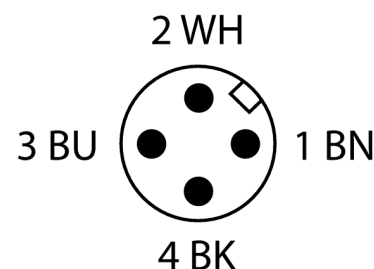

Фотоэлектрический датчик диффузионный датчик QS18VP6WQ5

TURCK

Industrial
Automation

- Вилка кабельная M12 x 1, 4-конт., ПВХ, 150 мм
- Степень защиты IP67
- Светодиод, видимый со всех сторон
- Регулировка чувствительности потенциометром

Схема подключения

Тип	QS18VP6WQ5
Идент. №	3064593
Рабочий режим	диффузионный датчик
Тип источника света	ИК
Длина волны	940 нм
Reichweite	0...100 мм
Температура окружающей среды	-20...+70 °C
Рабочее напряжение	10... 30В =
Остаточная пульсация	< 10 % U _{ss}
Номинальный постоянный рабочий ток	≤ 100 мА
Защита от короткого замыкания	да
обратной полярн.	да
Выходная функция	Н.О./Н.З. , PNP
Частота переключения	≤ 800 Гц
Задержка готовности	≤ 200 мс
Approvals	CE, cURus
для задач безопасности	нет
Конструкция	прямоугольный, QS18
Размеры	21.1мм x 15мм x 35 мм
Материал корпуса	Пластмасса, ABS
Линза	пластмасса, акрил
Соединение	Кабель с разъемом, M12 x 1, ПВХ
Длина кабеля	0.15 м
Класс защиты	IP67
Индикатор рабочего напряжения	светодиодзел.
Индикация состояния переключения	светодиод желтый
Индикация ошибки	светодиод зел. блики
Индикация коэффициента усиления	светодиод желтый блики

Принцип действия

Как и в рефлективных датчиках, в датчиках диффузионного типа приемник и излучатель встроены в один корпус. Однако диффузионный датчик воспринимает не прерывание пучка света, а отражение света от мишени. Мишень детектируется, если она отражает достаточно света на приемник. Чувствительность диффузионных датчиков сильно зависит от коэффициента отражения мишени.

Установочная арматура

Наименование	Идент. №		Чертеж с размерами
RKC4.4T-2/TEL	6625013	Кабельный соединитель, розетка M12, прямая, 4-конт., длина кабеля: 2 м, материал оболочки: ПВХ, черн.; сертификат cULus; возможны другие длины и материалы кабеля см. www.turck.com	
WKC4.4T-2/TEL	6625025	Соединительный кабель, "мама" M12, угловой, 4-конт., длина кабеля: 2 м, материал оболочки: ПВХ, черн.; сертификат cULus; возможны другие длины и материалы кабеля см. www.turck.com	