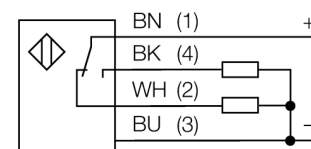

Фотоэлектрический датчик диффузионный датчик QS18VP6WQ5

TURCK

Industrial
Automation

- Вилка кабельная M12 x 1, 4-конт., ПВХ, 150 мм
- Степень защиты IP67
- Светодиод, видимый со всех сторон
- Регулировка чувствительности потенциометром

Схема подключения

Тип	QS18VP6WQ5
Идент. №	3064593
Рабочий режим	диффузионный датчик
Тип источника света	ИК
Длина волны	940 нм
Reichweite	0...100 мм
Температура окружающей среды	-20...+70 °C
Рабочее напряжение	10... 30В =
Остаточная пульсация	< 10 % U _{ss}
Номинальный постоянный рабочий ток	≤ 100 мА
Защита от короткого замыкания	да
обратной полярн.	да
Выходная функция	Н.О./Н.З. , PNP
Частота переключения	≤ 800 Гц
Задержка готовности	≤ 200 мс
Approvals	CE, cURus
для задач безопасности	нет
Конструкция	прямоугольный, QS18
Размеры	21.1мм x 15мм x 35 мм
Материал корпуса	Пластмасса, ABS
Линза	пластмасса, акрил
Соединение	Кабель с разъемом, M12 x 1, ПВХ
Длина кабеля	0.15 м
Класс защиты	IP67
Индикатор рабочего напряжения	светодиодзел.
Индикация состояния переключения	светодиод желтый
Индикация ошибки	светодиод зел. блики
Индикация коэффициента усиления	светодиод желтый блики

Принцип действия

Как и в рефлективных датчиках, в датчиках диффузионного типа приемник и излучатель встроены в один корпус. Однако диффузионный датчик воспринимает не прерывание пучка света, а отражение света от мишени. Мишень детектируется, если она отражает достаточно света на приемник. Чувствительность диффузионных датчиков сильно зависит от коэффициента отражения мишени.

Установочная арматура

Наименование	Идент. №		Чертеж с размерами
RKC4.4T-2/TEL	6625013	Кабельный соединитель, розетка M12, прямая, 4-конт., длина кабеля: 2 м, материал оболочки: ПВХ, черн.; сертификат cULus; возможны другие длины и материалы кабеля см. www.turck.com	
WKC4.4T-2/TEL	6625025	Соединительный кабель, "мама" M12, угловой, 4-конт., длина кабеля: 2 м, материал оболочки: ПВХ, черн.; сертификат cULus; возможны другие длины и материалы кабеля см. www.turck.com	