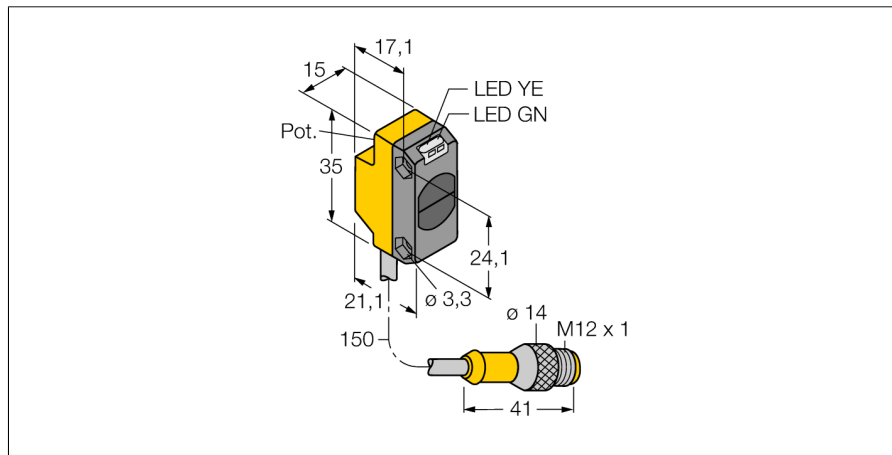

Фотоэлектрический датчик диффузионный датчик QS18VP6WQ5

TURCK

Industrial
Automation

- Вилка кабельная M12 x 1, 4-конт., ПВХ, 150 мм
- Степень защиты IP67
- Светодиод, видимый со всех сторон
- Регулировка чувствительности потенциометром

Схема подключения

Тип	QS18VP6WQ5
Идент. №	3064593
Рабочий режим	диффузионный датчик
Тип источника света	ИК
Длина волны	940 нм
Reichweite	0...100 мм
Температура окружающей среды	-20...+70 °C
Рабочее напряжение	10... 30В =
Остаточная пульсация	< 10 % U _{ss}
Номинальный постоянный рабочий ток	≤ 100 мА
Защита от короткого замыкания	да
обратной полярн.	да
Выходная функция	Н.О./Н.З. , PNP
Частота переключения	≤ 800 Гц
Задержка готовности	≤ 200 мс
Approvals	CE, cURus
для задач безопасности	нет
Конструкция	прямоугольный, QS18
Размеры	21.1мм x 15мм x 35 мм
Материал корпуса	Пластмасса, ABS
Линза	пластмасса, акрил
Соединение	Кабель с разъемом, M12 x 1, ПВХ
Длина кабеля	0.15 м
Класс защиты	IP67
Индикатор рабочего напряжения	светодиодзел.
Индикация состояния переключения	светодиод желтый
Индикация ошибки	светодиод зел. блики
Индикация коэффициента усиления	светодиод желтый блики

Коэффициент усиления

Зависимость коэффициента усиления от расстояния

**Фотоэлектрический датчик
диффузионный датчик
QS18VP6WQ5**

TURCK

Industrial
Automation

Аксессуары

Наименование	Идент. №		Чертеж с размерами
SMBQS18A	3069721	Кронштейн, нерж. сталь, для резьбы 18 мм	
SMBQS18AF	3067467	Кронштейн, нерж. сталь, для резьбы 18 мм	

Установочная арматура

Наименование	Идент. №		Чертеж с размерами
RKC4.4T-2/TEL	6625013	Кабельный соединитель, розетка M12, прямая, 4-конт., длина кабеля: 2 м, материал оболочки: ПВХ, черн.; сертификат cULus; возможны другие длины и материалы кабеля см. www.turck.com	
WKC4.4T-2/TEL	6625025	Соединительный кабель, "мама" M12, угловой, 4-конт., длина кабеля: 2 м, материал оболочки: ПВХ, черн.; сертификат cULus; возможны другие длины и материалы кабеля см. www.turck.com	