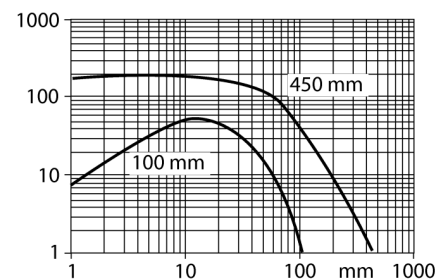

Коэффициент усиления

Зависимость коэффициента усиления от расстояния