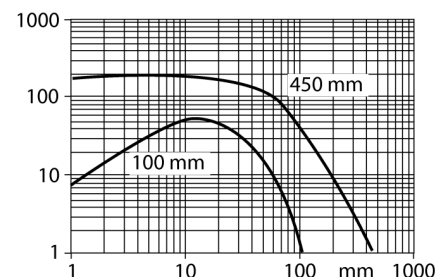

Коэффициент усиления

Зависимость коэффициента усиления от расстояния

Тип	QS18VP6DBQ5
Идент. №	3064595
Рабочий режим	диффузионный датчик
Тип источника света	ИК
Длина волны	940 нм
Reichweite	0...450мм
Температура окружающей среды	-20...+70°C°C
Рабочее напряжение	10... 30В =
Остаточная пульсация	< 10 % U_{ss}
Номинальный постоянный рабочий ток	≤ 100 мА
Защита от короткого замыкания	да
обратной полярн.	да
Выходная функция	Н.О./Н.З. , PNP
Частота переключения	≤ 800 Гц
Задержка готовности	≤ 200 мс
Approvals	CE, cURus
Конструкция	прямоугольный, QS18
Размеры	21.1мм x 15мм x 35 мм
Материал корпуса	Пластмасса, ABS
Линза	пластмасса, акрил
Соединение	Кабель с разъемом, ПВХ, M12 x 1
Длина кабеля	0.15 м
Класс защиты	IP67
Индикатор рабочего напряжения	светодиод зел.
Индикация состояния переключения	светодиод желтый
Индикация ошибки	светодиод зел. блики
Индикация коэффициента усиления	светодиод желтый блики