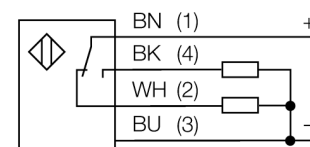

# Фотоэлектрический датчик диффузионный датчик QS18VP6DBQ5

- Вилка кабельная M12 x 1, 4-конт., ПВХ, 150 мм
- Степень защиты IP67
- Светодиод, видимый со всех сторон
- Регулировка чувствительности потенциометром

### Схема подключения

### Принцип действия

Как и в рефлективных датчиках, в датчиках диффузионного типа приемник и излучатель встроены в один корпус. Однако диффузионный датчик воспринимает не прерывание пучка света, а отражение света от мишени. Мишень детектируется, если она отражает достаточно света на приемник. Чувствительность диффузионных датчиков сильно зависит от коэффициента отражения мишени.

**Установочная арматура**

Наименование	Идент. №		Чертеж с размерами
RKC4.4T-2/TEL	6625013	Кабельный соединитель, розетка M12, прямая, 4-конт., длина кабеля: 2 м, материал оболочки: ПВХ, черн.; сертификат cULus; возможны другие длины и материалы кабеля см. <a href="http://www.turck.com">www.turck.com</a>	
WKC4.4T-2/TEL	6625025	Соединительный кабель, "мама" M12, угловой, 4-конт., длина кабеля: 2 м, материал оболочки: ПВХ, черн.; сертификат cULus; возможны другие длины и материалы кабеля см. <a href="http://www.turck.com">www.turck.com</a>	