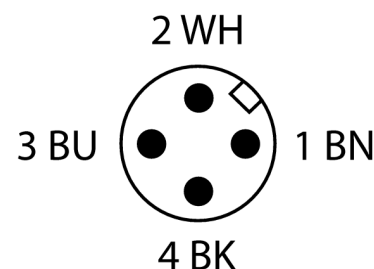

# Фотоэлектрический датчик диффузионный датчик QS18VP6DBQ5

- Вилка кабельная M12 x 1, 4-конт., ПВХ, 150 мм
- Степень защиты IP67
- Светодиод, видимый со всех сторон
- Регулировка чувствительности потенциометром

### Схема подключения

### Коэффициент усиления

Зависимость коэффициента усиления от расстояния

<b>Тип</b>	QS18VP6DBQ5
<b>Идент. №</b>	3064595
<b>Рабочий режим</b>	диффузионный датчик
Тип источника света	ИК
Длина волны	940 нм
Reichweite	0...450мм
Температура окружающей среды	-20...+70°C°C
<b>Рабочее напряжение</b>	10... 30В =
Остаточная пульсация	< 10 % U <sub>ss</sub>
Номинальный постоянный рабочий ток	≤ 100 мА
Защита от короткого замыкания	да
обратной полярн.	да
Выходная функция	Н.О./Н.З. , PNP
Частота переключения	≤ 800 Гц
Задержка готовности	≤ 200 мс
<b>Approvals</b>	CE, cURus
<b>Конструкция</b>	прямоугольный, QS18
Размеры	21.1мм x 15мм x 35 мм
Материал корпуса	Пластмасса, ABS
Линза	пластмасса, акрил
Соединение	Кабель с разъемом, ПВХ, M12 x 1
Длина кабеля	0.15 м
Класс защиты	IP67
<b>Индикатор рабочего напряжения</b>	светодиод зел.
Индикация состояния переключения	светодиод желтый
Индикация ошибки	светодиод зел. блики
Индикация коэффициента усиления	светодиод желтый блики

**Установочная арматура**

Наименование	Идент. №		Чертеж с размерами
RKC4.4T-2/TEL	6625013	Кабельный соединитель, розетка M12, прямая, 4-конт., длина кабеля: 2 м, материал оболочки: ПВХ, черн.; сертификат cULus; возможны другие длины и материалы кабеля см. <a href="http://www.turck.com">www.turck.com</a>	
WKC4.4T-2/TEL	6625025	Соединительный кабель, "мама" M12, угловой, 4-конт., длина кабеля: 2 м, материал оболочки: ПВХ, черн.; сертификат cULus; возможны другие длины и материалы кабеля см. <a href="http://www.turck.com">www.turck.com</a>	