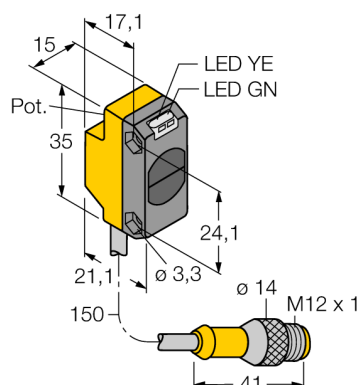

# Фотоэлектрический датчик диффузионный датчик QS18VP6DBQ5

- Вилка кабельная M12 x 1, 4-конт., ПВХ, 150 мм
- Степень защиты IP67
- Светодиод, видимый со всех сторон
- Регулировка чувствительности потенциометром

### Схема подключения

### Коэффициент усиления

Зависимость коэффициента усиления от расстояния

<b>Тип</b>	QS18VP6DBQ5
<b>Идент. №</b>	3064595
<b>Рабочий режим</b>	диффузионный датчик
Тип источника света	ИК
Длина волны	940 нм
Reichweite	0...450мм
Температура окружающей среды	-20...+70°C°C
<b>Рабочее напряжение</b>	10... 30В =
Остаточная пульсация	< 10 % U <sub>ss</sub>
Номинальный постоянный рабочий ток	≤ 100 мА
Защита от короткого замыкания	да
обратной полярн.	да
Выходная функция	Н.О./Н.З. , PNP
Частота переключения	≤ 800 Гц
Задержка готовности	≤ 200 мс
<b>Approvals</b>	CE, cURus
<b>Конструкция</b>	прямоугольный, QS18
Размеры	21.1мм x 15мм x 35 мм
Материал корпуса	Пластмасса, ABS
Линза	пластмасса, акрил
Соединение	Кабель с разъемом, ПВХ, M12 x 1
Длина кабеля	0.15 м
Класс защиты	IP67
<b>Индикатор рабочего напряжения</b>	светодиод зел.
Индикация состояния переключения	светодиод желтый
Индикация ошибки	светодиод зел. блики
Индикация коэффициента усиления	светодиод желтый блики

**Установочная арматура**

Наименование	Идент. №		Чертеж с размерами
RKC4.4T-2/TEL	6625013	Кабельный соединитель, розетка M12, прямая, 4-конт., длина кабеля: 2 м, материал оболочки: ПВХ, черн.; сертификат cULus; возможны другие длины и материалы кабеля см. <a href="http://www.turck.com">www.turck.com</a>	
WKC4.4T-2/TEL	6625025	Соединительный кабель, "мама" M12, угловой, 4-конт., длина кабеля: 2 м, материал оболочки: ПВХ, черн.; сертификат cULus; возможны другие длины и материалы кабеля см. <a href="http://www.turck.com">www.turck.com</a>	