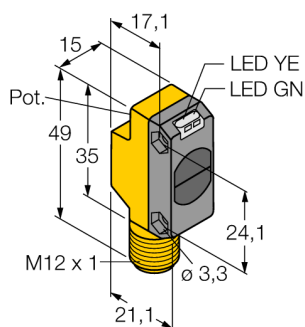

Коэффициент усиления

Зависимость коэффициента усиления от расстояния (тип 6EВ/RB)

Тип	QS18VP6RBQ8
Идент. №	3066462
Рабочий режим	оппозитный датчик (приемник)
Reichweite	0...3000 мм
Температура окружающей среды	-20...+70 °C
Рабочее напряжение	10... 30В =
Остаточная пульсация	< 10 % U_н
Номинальный постоянный рабочий ток	≤ 100 мА
Защита от короткого замыкания	да
защита от обратной полярн.	да
Выходная функция	Н.О./Н.З. , PNP
Частота переключения	≤ 400 Гц
Задержка готовности	≤ 100 мс
Approvals	CE, cURus
для задач безопасности	нет
Конструкция	прямоугольный, QS18
Размеры	27.7мм x 15мм x 35 мм
Материал корпуса	Пластмасса, ABS
Линза	пластмасса, акрил
Соединение	разъем, M12 x 1
Класс защиты	IP67
MTTF	2952лет в соответствии с SN 29500-(Изд. 99) 40 °C
Индикатор рабочего напряжения	светодиодзел.
Индикация состояния переключения	светодиод желтый
Индикация ошибки	светодиод зел. блики
Индикация коэффициента усиления	светодиод желтый блики