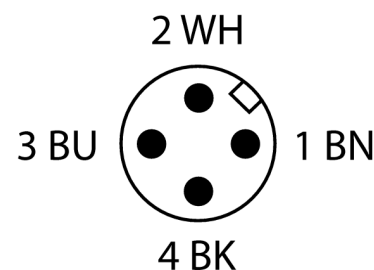

**Фотоэлектрический датчик
оппозитный датчик (излучатель/приемник)
QS18VP6RBQ8**

- Вилка, M12 x 1, 4-конт.
- Степень защиты IP67
- Светодиод, видимый со всех сторон

Схема подключения

Принцип действия

Оппозитные датчики состоят из приемника и излучателя. Они установлены один напротив другого так, что свет от излучателя попадает непосредственно на приемник. Если объект прерывает или ослабляет световой поток, это вызывает переключение устройства. Оппозитные датчики являются наиболее надежными фотоэлектрическими датчиками для детектирования непрозрачных мишеней. Прекрасный контраст между условиями "темно" и "светло" и очень высокий коэффициент усиления позволяет работать при больших расстояниях и в сложных условиях.

Коэффициент усиления

Зависимость коэффициента усиления от расстояния (тип 6EВ/RB)

Тип	QS18VP6RBQ8
Идент. №	3066462
Рабочий режим	оппозитный датчик (приемник)
Reichweite	0...3000 мм
Температура окружающей среды	-20...+70 °C
Рабочее напряжение	10... 30В =
Остаточная пульсация	< 10 % U _н
Номинальный постоянный рабочий ток	≤ 100 мА
Защита от короткого замыкания	да
защита от обратной полярн.	да
Выходная функция	Н.О./Н.З. , PNP
Частота переключения	≤ 400 Гц
Задержка готовности	≤ 100 мс
Approvals	CE, cURus
для задач безопасности	нет
Конструкция	прямоугольный, QS18
Размеры	27.7мм x 15мм x 35 мм
Материал корпуса	Пластмасса, ABS
Линза	пластмасса, акрил
Соединение	разъем, M12 x 1
Класс защиты	IP67
MTTF	2952лет в соответствии с SN 29500-(Изд. 99) 40 °C
Индикатор рабочего напряжения	светодиодзел.
Индикация состояния переключения	светодиод желтый
Индикация ошибки	светодиод зел. блики
Индикация коэффициента усиления	светодиод желтый блики