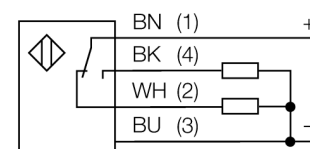

**Фотоэлектрический датчик
оппозитный датчик (излучатель/приемник)
QS18VP6RBQ8**

- Вилка, M12 x 1, 4-конт.
- Степень защиты IP67
- Светодиод, видимый со всех сторон

Схема подключения

Принцип действия

Оппозитные датчики состоят из приемника и излучателя. Они установлены один напротив другого так, что свет от излучателя попадает непосредственно на приемник. Если объект прерывает или ослабляет световой поток, это вызывает переключение устройства. Оппозитные датчики являются наиболее надежными фотоэлектрическими датчиками для детектирования непрозрачных мишеней. Прекрасный контраст между условиями "темно" и "светло" и очень высокий коэффициент усиления позволяет работать при больших расстояниях и в сложных условиях.

Установочная арматура

Наименование	Идент. №		Чертеж с размерами
RKC4.4T-2/TEL	6625013	Кабельный соединитель, розетка M12, прямая, 4-конт., длина кабеля: 2 м, материал оболочки: ПВХ, черн.; сертификат cULus; возможны другие длины и материалы кабеля см. www.turck.com	
WKC4.4T-2/TEL	6625025	Соединительный кабель, "мама" M12, угловой, 4-конт., длина кабеля: 2 м, материал оболочки: ПВХ, черн.; сертификат cULus; возможны другие длины и материалы кабеля см. www.turck.com	