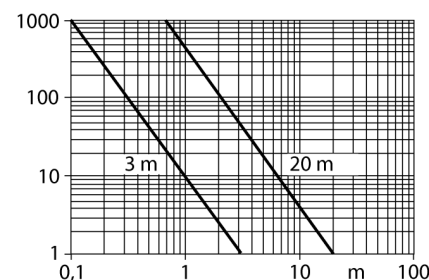

Коэффициент усиления

Зависимость коэффициента усиления от расстояния (тип 6EВ/RB)

Тип	QS18VP6RBQ8
Идент. №	3066462
Рабочий режим	оппозитный датчик (приемник)
Reichweite	0...3000 мм
Температура окружающей среды	-20...+70 °C
Рабочее напряжение	10... 30В =
Остаточная пульсация	< 10 % U_н
Номинальный постоянный рабочий ток	≤ 100 мА
Защита от короткого замыкания	да
защита от обратной полярн.	да
Выходная функция	Н.О./Н.З. , PNP
Частота переключения	≤ 400 Гц
Задержка готовности	≤ 100 мс
Approvals	CE, cURus
для задач безопасности	нет
Конструкция	прямоугольный, QS18
Размеры	27.7мм x 15мм x 35 мм
Материал корпуса	Пластмасса, ABS
Линза	пластмасса, акрил
Соединение	разъем, M12 x 1
Класс защиты	IP67
MTTF	2952лет в соответствии с SN 29500-(Изд. 99) 40 °C
Индикатор рабочего напряжения	светодиодзел.
Индикация состояния переключения	светодиод желтый
Индикация ошибки	светодиод зел. блики
Индикация коэффициента усиления	светодиод желтый блики