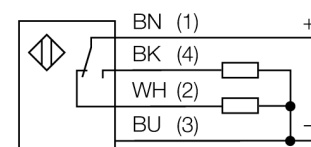

# Фотоэлектрический датчик диффузионный датчик QS18VP6WQ8

- Вилка, M12 x 1, 4-конт.
- Степень защиты IP67
- Светодиод, видимый со всех сторон
- Регулировка чувствительности потенциометром

### Схема подключения

### Принцип действия

Как и в рефлективных датчиках, в датчиках диффузионного типа приемник и излучатель встроены в один корпус. Однако диффузионный датчик воспринимает не прерывание пучка света, а отражение света от мишени. Мишень детектируется, если она отражает достаточно света на приемник. Чувствительность диффузионных датчиков сильно зависит от коэффициента отражения мишени.

**Установочная арматура**

Наименование	Идент. №		Чертеж с размерами
RKC4.4T-2/TEL	6625013	Кабельный соединитель, розетка M12, прямая, 4-конт., длина кабеля: 2 м, материал оболочки: ПВХ, черн.; сертификат cULus; возможны другие длины и материалы кабеля см. <a href="http://www.turck.com">www.turck.com</a>	
WKC4.4T-2/TEL	6625025	Соединительный кабель, "мама" M12, угловой, 4-конт., длина кабеля: 2 м, материал оболочки: ПВХ, черн.; сертификат cULus; возможны другие длины и материалы кабеля см. <a href="http://www.turck.com">www.turck.com</a>	