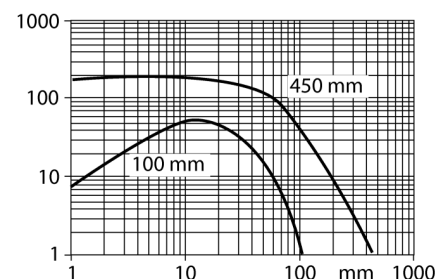

Коэффициент усиления

Зависимость коэффициента усиления от расстояния

Тип	QS18VP6WQ8
Идент. №	3066464
Рабочий режим	диффузионный датчик
Тип источника света	ИК
Длина волны	940 нм
Reichweite	0...100 мм
Температура окружающей среды	-20...+70 °C
Рабочее напряжение	10... 30В =
Остаточная пульсация	< 10 % U_{ss}
Номинальный постоянный рабочий ток	≤ 100 мА
Защита от короткого замыкания	да
обратной полярн.	да
Выходная функция	Н.О./Н.З. , PNP
Частота переключения	≤ 800 Гц
Задержка готовности	≤ 200 мс
Approvals	CE, cURus
для задач безопасности	нет
Конструкция	прямоугольный, QS18
Размеры	21.1мм x 15мм x 35 мм
Материал корпуса	Пластмасса, ABS
Линза	пластмасса, акрил
Соединение	разъем, M12 x 1
Класс защиты	IP67
Индикатор рабочего напряжения	светодиодзел.
Индикация состояния переключения	светодиод желтый
Индикация ошибки	светодиод зел. блики
Индикация коэффициента усиления	светодиод желтый блики