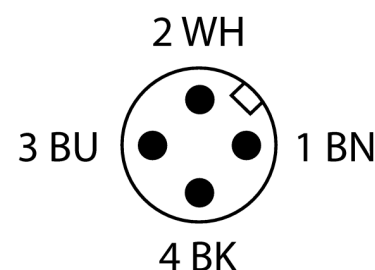

# Фотоэлектрический датчик диффузионный датчик QS18VP6WQ8

- Вилка, M12 x 1, 4-конт.
- Степень защиты IP67
- Светодиод, видимый со всех сторон
- Регулировка чувствительности потенциометром

### Схема подключения

### Коэффициент усиления

Зависимость коэффициента усиления от расстояния

<b>Тип</b>	QS18VP6WQ8
Идент. №	3066464
<b>Рабочий режим</b>	диффузионный датчик
Тип источника света	ИК
Длина волны	940 нм
Reichweite	0...100 мм
Температура окружающей среды	-20...+70 °C
<b>Рабочее напряжение</b>	10... 30В =
Остаточная пульсация	< 10 % U <sub>ss</sub>
Номинальный постоянный рабочий ток	≤ 100 мА
Защита от короткого замыкания	да
обратной полярн.	да
Выходная функция	Н.О./Н.З. , PNP
Частота переключения	≤ 800 Гц
Задержка готовности	≤ 200 мс
<b>Approvals</b>	CE, cURus
для задач безопасности	нет
<b>Конструкция</b>	прямоугольный, QS18
Размеры	21.1мм x 15мм x 35 мм
Материал корпуса	Пластмасса, ABS
Линза	пластмасса, акрил
Соединение	разъем, M12 x 1
Класс защиты	IP67
<b>Индикатор рабочего напряжения</b>	светодиодзел.
Индикация состояния переключения	светодиод желтый
Индикация ошибки	светодиод зел. блики
Индикация коэффициента усиления	светодиод желтый блики

**Установочная арматура**

Наименование	Идент. №		Чертеж с размерами
RKC4.4T-2/TEL	6625013	Кабельный соединитель, розетка M12, прямая, 4-конт., длина кабеля: 2 м, материал оболочки: ПВХ, черн.; сертификат cULus; возможны другие длины и материалы кабеля см. <a href="http://www.turck.com">www.turck.com</a>	
WKC4.4T-2/TEL	6625025	Соединительный кабель, "мама" M12, угловой, 4-конт., длина кабеля: 2 м, материал оболочки: ПВХ, черн.; сертификат cULus; возможны другие длины и материалы кабеля см. <a href="http://www.turck.com">www.turck.com</a>	