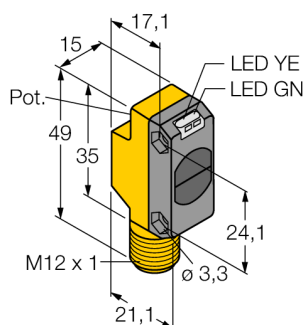

# Фотоэлектрический датчик диффузионный датчик QS18VP6WQ8

- Вилка, M12 x 1, 4-конт.
- Степень защиты IP67
- Светодиод, видимый со всех сторон
- Регулировка чувствительности потенциометром

### Схема подключения

**Фотоэлектрический датчик  
диффузионный датчик  
QS18VP6WQ8**

**TURCK**

Industrial  
Automation

**Аксессуары**

Наименование	Идент. №		Чертеж с размерами
SMBQS18A	3069721	Кронштейн, нерж. сталь, для резьбы 18 мм	
SMBQS18AF	3067467	Кронштейн, нерж. сталь, для резьбы 18 мм	

**Установочная арматура**

Наименование	Идент. №		Чертеж с размерами
RKC4.4T-2/TEL	6625013	Кабельный соединитель, розетка M12, прямая, 4-конт., длина кабеля: 2 м, материал оболочки: ПВХ, черн.; сертификат cULus; возможны другие длины и материалы кабеля см. <a href="http://www.turck.com">www.turck.com</a>	
WKC4.4T-2/TEL	6625025	Соединительный кабель, "мама" M12, угловой, 4-конт., длина кабеля: 2 м, материал оболочки: ПВХ, черн.; сертификат cULus; возможны другие длины и материалы кабеля см. <a href="http://www.turck.com">www.turck.com</a>	