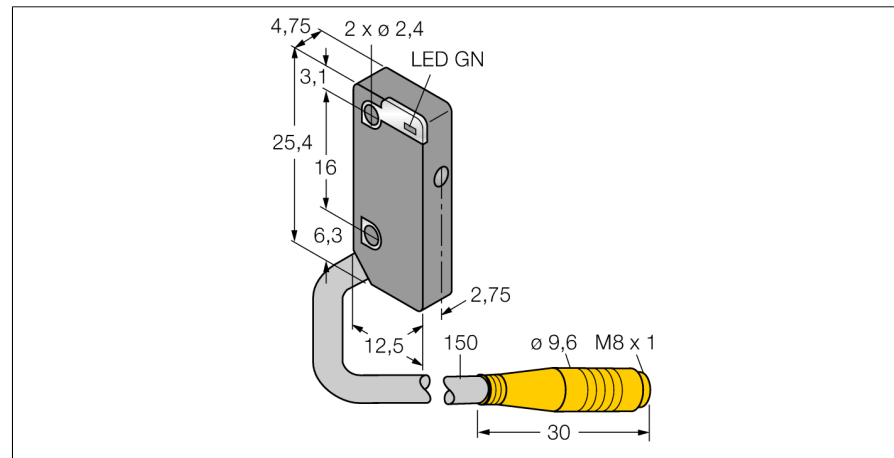

**Фотоэлектрический датчик
оппозитный датчик (излучатель)
миниатюрный датчик
VS4EVQ**

- Кабель с разъемом "папа", ПВХ, М8 х 1, 3-конт., 150 мм
- Степень защиты IP67
- Рабочее напряжение: 10...30 В DC
- Плоская конструкция
- Видимый красный цвет

Схема подключения

Тип	VS4EVQ
Идент. №	3069427
Рабочий режим	оппозитный датчик (излучатель)
Тип источника света	красн.
Длина волны	660 нм
Reichweite	0...1000 мм
Температура окружающей среды	-20...+55 °C
Рабочее напряжение	10... 30В =
Остаточная пульсация	< 10 % U _н
Ток холостого хода I ₀	≤ 25 mA
Защита от короткого замыкания	да
обратной полярн.	да
Задержка готовности	≤ 100 мс
Approvals	CE
для задач безопасности	нет
Конструкция	прямоугольный, VS4
Размеры	12.5мм х 4.75мм х 25.4 мм
Материал корпуса	Пластмасса, ПК
Линза	пластмасса, ПК
Соединение	Кабель с разъемом, М8 х 1
Класс защиты	IP67
Индикатор рабочего напряжения	светодиодзел.
Индикация ошибки	светодиод зел. блики

Коэффициент усиления

Зависимость коэффициента усиления от расстояния

**Фотоэлектрический датчик
оппозитный датчик (излучатель)
миниатюрный датчик
VS4EVQ**

Аксессуары

Наименование	Идент. №	Чертеж с размерами
SMBVS4SRA	3069435	Montagewinkel, 300 Edelstahl, rechtwinklig, für Sensoren der Baureihe VS4

Установочная арматура

Наименование	Идент. №	Чертеж с размерами
PKG3M-2/TEL	6625058	<p>Соединительный кабель, "мама" M8, прямой, 3-конт., длина кабеля: 2 м, материал оболочки: ПВХ, черн.; сертификат cULus; возможны другие длины и материалы кабеля см. www.turck.com</p> 
PKW3M-2/TEL	6625064	<p>Соединительный кабель, "мама" M8, угловой, 3-конт., длина кабеля: 2 м, материал оболочки: ПВХ, черн.; сертификат cULus; возможны другие длины и материалы кабеля см. www.turck.com</p> 