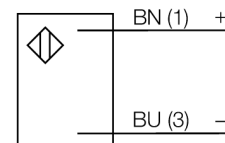

**Фотоэлектрический датчик
оппозитный датчик (излучатель)
миниатюрный датчик
VS4EVQ**

- Кабель с разъемом "папа", ПВХ, М8 х 1, 3-конт., 150 мм
- Степень защиты IP67
- Рабочее напряжение: 10...30 В DC
- Плоская конструкция
- Видимый красный цвет

Схема подключения

Тип	VS4EVQ
Идент. №	3069427
Рабочий режим	оппозитный датчик (излучатель)
Тип источника света	красн.
Длина волны	660 нм
Reichweite	0...1000 мм
Температура окружающей среды	-20...+55 °C
Рабочее напряжение	10... 30В =
Остаточная пульсация	< 10 % U _н
Ток холостого хода I ₀	≤ 25 mA
Защита от короткого замыкания	да
обратной полярн.	да
Задержка готовности	≤ 100 мс
Approvals	CE
для задач безопасности	нет
Конструкция	прямоугольный, VS4
Размеры	12.5мм х 4.75мм х 25.4 мм
Материал корпуса	Пластмасса, ПК
Линза	пластмасса, ПК
Соединение	Кабель с разъемом, М8 х 1
Класс защиты	IP67
Индикатор рабочего напряжения	светодиодзел.
Индикация ошибки	светодиод зел. блики

Коэффициент усиления

Зависимость коэффициента усиления от расстояния

**Фотоэлектрический датчик
оппозитный датчик (излучатель)
миниатюрный датчик
VS4EVQ**

Аксессуары

Наименование	Идент. №	Чертеж с размерами
SMBVS4SRA	3069435	Montagewinkel, 300 Edelstahl, rechtwinklig, für Sensoren der Baureihe VS4