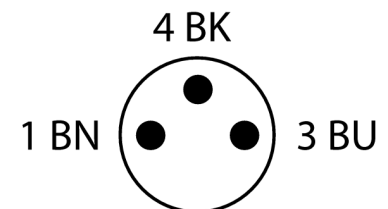

**Фотоэлектрический датчик
оппозитный датчик (излучатель)
миниатюрный датчик
VS4EVQ**

- Кабель с разъемом "папа", ПВХ, М8 х 1, 3-конт., 150 мм
- Степень защиты IP67
- Рабочее напряжение: 10...30 В DC
- Плоская конструкция
- Видимый красный цвет

Схема подключения

Тип	VS4EVQ
Идент. №	3069427
Рабочий режим	оппозитный датчик (излучатель)
Тип источника света	красн.
Длина волны	660 нм
Reichweite	0...1000 мм
Температура окружающей среды	-20...+55 °C
Рабочее напряжение	10... 30В =
Остаточная пульсация	< 10 % U _н
Ток холостого хода I ₀	≤ 25 mA
Защита от короткого замыкания	да
обратной полярн.	да
Задержка готовности	≤ 100 мс
Approvals	CE
для задач безопасности	нет
Конструкция	прямоугольный, VS4
Размеры	12.5мм х 4.75мм х 25.4 мм
Материал корпуса	Пластмасса, ПК
Линза	пластмасса, ПК
Соединение	Кабель с разъемом, М8 х 1
Класс защиты	IP67
Индикатор рабочего напряжения	светодиодзел.
Индикация ошибки	светодиод зел. блики

Принцип действия

Оппозитные датчики состоят из излучателя и приемника. Они установлены один напротив другого так, что свет от излучателя попадает непосредственно на приемник. Датчик переключается в случае прерывания или ослабления светового луча. Оппозитные датчики являются наиболее надежными фотоэлектрическими датчиками для детектирования непрозрачных мишеней. Прекрасный контраст между условиями "темно" и "светло" и чрезвычайно высокий коэффициент усиления типичны для этих устройств, что позволяет им работать при больших расстояниях и в сложных условиях.

Коэффициент усиления

Зависимость коэффициента усиления от расстояния

**Фотоэлектрический датчик
оппозитный датчик (излучатель)
миниатюрный датчик
VS4EVQ**

Аксессуары

Наименование	Идент. №	Чертеж с размерами
SMBVS4SRA	3069435	Montagewinkel, 300 Edelstahl, rechtwinklig, für Sensoren der Baureihe VS4