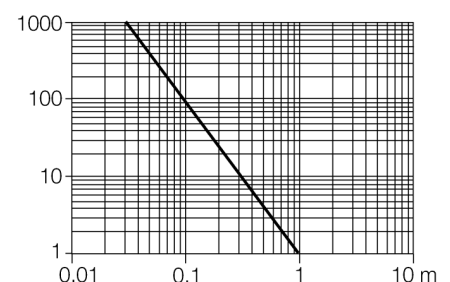

Схема подключения

Тип	VS4EVQ
Идент. №	3069427
Рабочий режим	оппозитный датчик (излучатель)
Тип источника света	красн.
Длина волны	660 нм
Reichweite	0...1000 мм
Температура окружающей среды	-20...+55 °C
Рабочее напряжение	10... 30В =
Остаточная пульсация	< 10 % U _н
Ток холостого хода I ₀	≤ 25 mA
Защита от короткого замыкания	да
обратной полярн.	да
Задержка готовности	≤ 100 мс
Approvals	CE
для задач безопасности	нет
Конструкция	прямоугольный, VS4
Размеры	12.5мм х 4.75мм х 25.4 мм
Материал корпуса	Пластмасса, ПК
Линза	пластмасса, ПК
Соединение	Кабель с разъемом, М8 х 1
Класс защиты	IP67
Индикатор рабочего напряжения	светодиодзел.
Индикация ошибки	светодиод зел. блики

Коэффициент усиления

Зависимость коэффициента усиления от расстояния

**Фотоэлектрический датчик
оппозитный датчик (излучатель)
миниатюрный датчик
VS4EVQ**

Аксессуары

Наименование	Идент. №	Чертеж с размерами
SMBVS4SRA	3069435	Montagewinkel, 300 Edelstahl, rechtwinklig, für Sensoren der Baureihe VS4