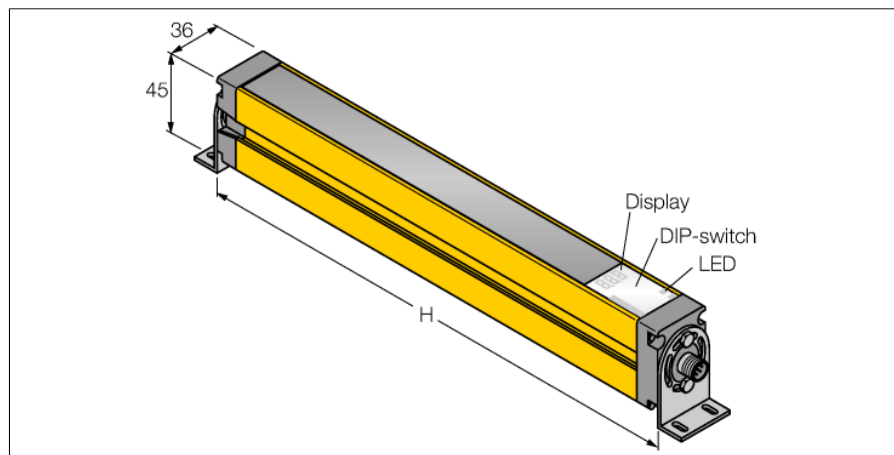

Излучатель SLSE14-750Q5

TURCK

Industrial
Automation

- Категория безопасности персонала 4, уровень производительности "e" по EN ISO 13849-1:2008
- Тип 4 по IEC 61496-1,-2
- SIL 3 по IEC 61508
- Разъем "папа", M12 x 1, 5-конт.
- Тестируемая функция
- Степень защиты IP65
- Настройка при помощи DIP-переключателя
- Рабочее напряжение 24 В DC +/-15%
- Разрешение 14 мм
- Поле сканирования 750 мм
- Все устройства комплектуются 2 монтажными кронштейнами EZA-MBK-11; устройства с длиной от 900 мм и выше дополнительно комплектуются EZA-MBK-12

Схема подключения

Принцип действия

Фотобарьер безопасности высокого разрешения для защиты персонала состоит из эмиттера и приемника. Система синхронизирована оптически, таким образом проводное соединение между приемником и излучателем является избыточным. Выходы безопасности приемника подключены напрямую к нагрузочному реле и инициируют мгновенный останов опасного цикла машины. Категория безопасности персонала 4 в соотв. с IEC 61496 обеспечивается 2-канальным мониторингом переключающих устройств и множественными резервными конструкциями с общим контролем процесса.

Тип	SLSE14-750Q5
Идент. №	3071216
Рабочий режим	световой барьер
Тип источника света	ИК
Длина волны	950 нм
Оптическое разрешение	14 мм
Reichweite	100...6000 мм
Высота зоны детектирования	750 мм
Число лучей	нет
С функцией подавления системы безопасности	нет
Температура окружающей среды	0...+50 °C
Рабочее напряжение	20... 28В =
Остаточная пульсация	< 10 % U _н
Защита от короткого замыкания	да
обратной полярн.	да
Время отклика	< 27 мс
С блокировкой перезапуска	да
Функция бланкирования	да
Approvals	Сертификация CE, cULus
для задач безопасности	да
Конструкция	прямоугольный, EZ-Screen
Размеры	45мм x 36мм x 821 мм
Материал корпуса	Металл, AL, желтый
Линза	пластмасса, акрил
для подключения в каскад	по
Соединение	разъем, M12 x 1
Класс защиты	IP65
Индикатор рабочего напряжения	светодиодзел.