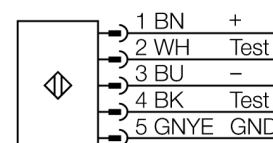

Схема подключения

Принцип действия

Фотобарьер безопасности высокого разрешения для защиты персонала состоит из эмиттера и приемника. Система синхронизирована оптически, таким образом проводное соединение между приемником и излучателем является избыточным. Выходы безопасности приемника подключены напрямую к нагрузочному реле и инициируют мгновенный останов опасного цикла машины. Категория безопасности персонала 4 в соотв. с IEC 61496 обеспечивается 2-канальным мониторингом переключающих устройств и множественными резервными конструкциями с общим контролем процесса.

Тип	SLSE14-750Q5
Идент. №	3071216
Рабочий режим	световой барьер
Тип источника света	ИК
Длина волны	950 нм
Оптическое разрешение	14 мм
Reichweite	100...6000 мм
Высота зоны детектирования	750 мм
Число лучей	нет
С функцией подавления системы безопасности	нет
Температура окружающей среды	0...+50 °C
Рабочее напряжение	20... 28В =
Остаточная пульсация	< 10 % U _н
Защита от короткого замыкания	да
обратной полярн.	да
Время отклика	< 27 мс
С блокировкой перезапуска	да
Функция бланкирования	да
Approvals	Сертификация CE, cULus
для задач безопасности	да
Конструкция	прямоугольный, EZ-Screen
Размеры	45мм x 36мм x 821 мм
Материал корпуса	Металл, AL, желтый
Линза	пластмасса, акрил
для подключения в каскад	по
Соединение	разъем, M12 x 1
Класс защиты	IP65
Индикатор рабочего напряжения	светодиодзел.