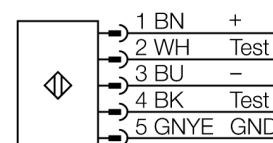

- Категория безопасности персонала 4, уровень производительности "е" по EN ISO 13849-1:2008
- Тип 4 по IEC 61496-1,-2
- SIL 3 по IEC 61508
- Разъем "папа", M12 x 1, 5-конт.
- Тестируемая функция
- Степень защиты IP65
- Настройка при помощи DIP-переключателя
- Рабочее напряжение 24 В DC +/-15%
- Разрешение 14 мм
- Поле сканирования 1200 мм
- Все устройства комплектуются 2 монтажными кронштейнами EZA-MBK-11; устройства с длиной от 900 мм и выше дополнительно комплектуются EZA-MBK-12

Схема подключения

Принцип действия

Фотобарьер безопасности высокого разрешения для защиты персонала состоит из эмиттера и приемника. Система синхронизирована оптически, таким образом проводное соединение между приемником и излучателем является избыточным. Выходы безопасности приемника подключены напрямую к нагрузочному реле и инициируют мгновенный останов опасного цикла машины. Категория безопасности персонала 4 в соотв. с IEC 61496 обеспечивается 2-канальным мониторингом переключающих устройств и множественными резервными конструкциями с общим контролем процесса.

Тип	SLSE14-1200Q5
Идент. №	3071219
Рабочий режим	световой барьер
Тип источника света	ИК
Длина волны	950 нм
Оптическое разрешение	14 мм
Reichweite	100...6000 мм
Высота зоны детектирования	1200 мм
Число лучей	160
С функцией подавления системы безопасности	нет
Температура окружающей среды	0...+50 °C
Рабочее напряжение	20... 28В =
Остаточная пульсация	< 10 % U _н
Защита от короткого замыкания	да
обратной полярн.	да
Время отклика	< 40 мс
С блокировкой перезапуска	да
Функция бланкирования	да
Approvals	Сертификация CE, cULus
для задач безопасности	да
Конструкция	прямоугольный, EZ-Screen
Размеры	45мм x 36мм x 1270 мм
Материал корпуса	Металл, AL, желтый
Линза	пластмасса, акрил
для подключения в каскад	по
Соединение	разъем, M12 x 1
Класс защиты	IP65
Индикатор рабочего напряжения	светодиодзел.