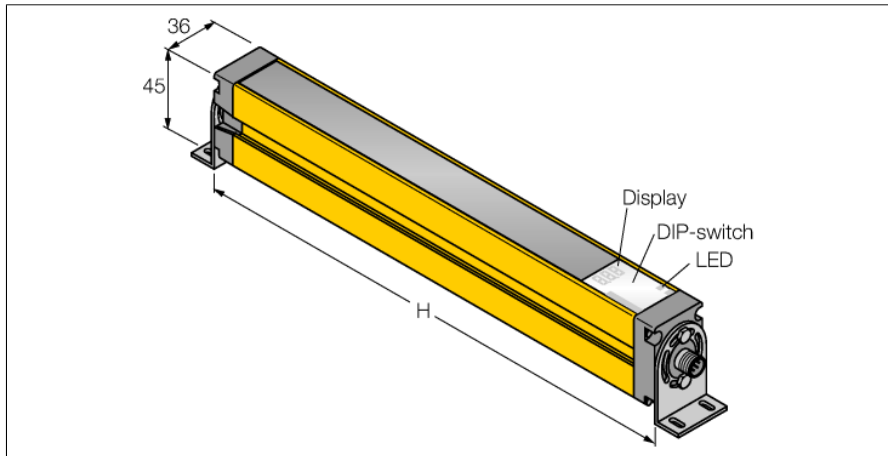

Световая завеса безопасности
Излучатель
SLSE30-450Q5

TURCK

Industrial
Automation

- Категория безопасности персонала 4, уровень производительности "e" по EN ISO 13849-1:2008
- Тип 4 по IEC 61496-1,-2
- SIL 3 по IEC 61508
- Разъем "папа", M12 x 1, 5-конт.
- Тестируемая функция
- Степень защиты IP65
- Настройка при помощи DIP-переключателя
- Рабочее напряжение 24 В DC +/-15%
- Разрешение 30 мм
- Поле сканирования 450 мм
- Все устройства комплектуются 2 монтажными кронштейнами EZA-MBK-11; устройства с длиной от 900 мм и выше дополнительно комплектуются EZA-MBK-12

Тип	SLSE30-450Q5
Идент. №	3071238
Рабочий режим	световой барьер
Тип источника света	ИК
Длина волны	950 нм
Оптическое разрешение	30 мм
Reichweite	100...18000мм
Высота зоны детектирования	450 мм
Температура окружающей среды	0...+50°C
Рабочее напряжение	20... 28В =
Остаточная пульсация	< 10 % U _н
Защита от короткого замыкания обратной полярн.	да
Время отклика	< 13 мс
Approvals	Сертификация CE, cULus
Конструкция	прямоугольный, EZ-Screen
Размеры	45мм x 36мм x 522 мм
Материал корпуса	Металл, AL, желтый
Линза	пластмасса, акрил
Соединение	разъем, M12 x 1
Класс защиты	IP65
Индикатор рабочего напряжения	светодиодзел.

Схема подключения

Принцип действия

Фотобарьер безопасности высокого разрешения для защиты персонала состоит из эмиттера и приемника. Система синхронизирована оптически, таким образом проводное соединение между приемником и излучателем является избыточным. Выходы безопасности приемника подключены напрямую к нагрузочному реле и инициируют мгновенный останов опасного цикла машины. Категория безопасности персонала 4 в соотв. с IEC 61496 обеспечивается 2-канальным мониторингом переключающих устройств и множественными резервными конструкциями с общим контролем процессора.