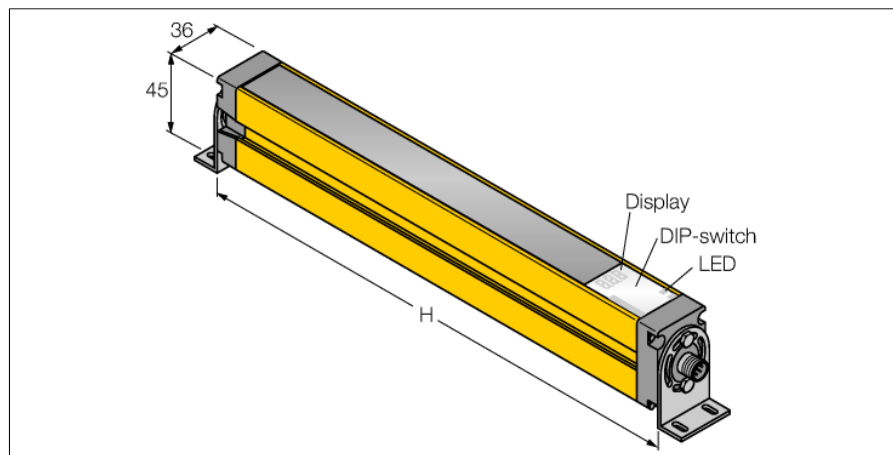

Излучатель SLSE30-1050Q5

TURCK

Industrial
Automation

- Категория безопасности персонала 4, уровень производительности "e" по EN ISO 13849-1:2008
- Тип 4 по IEC 61496-1,-2
- SIL 3 по IEC 61508
- Разъем "папа", M12 x 1, 5-конт.
- Тестируемая функция
- Степень защиты IP65
- Настройка при помощи DIP-переключателя
- Рабочее напряжение 24 В DC +/-15%
- Разрешение 30 мм
- Поле сканирования 1050 мм
- Все устройства комплектуются 2 монтажными кронштейнами EZA-MBK-11; устройства с длиной от 900 мм и выше дополнительно комплектуются EZA-MBK-12

Схема подключения

Принцип действия

Фотобарьер безопасности высокого разрешения для защиты персонала состоит из эмиттера и приемника. Система синхронизирована оптически, таким образом проводное соединение между приемником и излучателем является избыточным. Выходы безопасности приемника подключены напрямую к нагрузочному реле и инициируют мгновенный останов опасного цикла машины. Категория безопасности персонала 4 в соотв. с IEC 61496 обеспечивается 2-канальным мониторингом переключающих устройств и множественными резервными конструкциями с общим контролем процесса.

Тип	SLSE30-1050Q5
Идент. №	3071242
Рабочий режим	световой барьер
Тип источника света	ИК
Длина волны	950 нм
Оптическое разрешение	30 мм
Reichweite	100...18000 мм
Высота зоны детектирования	1050 мм
Число лучей	70
С функцией подавления системы безопасности	нет
Температура окружающей среды	0...+50 °C
Рабочее напряжение	20... 28В =
Остаточная пульсация	< 10 % U _н
Защита от короткого замыкания	да
обратной полярн.	да
Время отклика	< 21 мс
С блокировкой перезапуска	да
Функция бланкирования	да
Approvals	Сертификация CE, cULus
для задач безопасности	да
Конструкция	прямоугольный, EZ-Screen
Размеры	45мм x 36мм x 1120 мм
Материал корпуса	Металл, AL, желтый
Линза	пластмасса, акрил
для подключения в каскад	по
Соединение	разъем, M12 x 1
Класс защиты	IP65
Индикатор рабочего напряжения	светодиодзел.