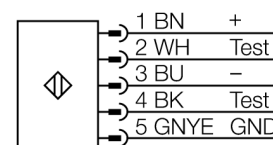

Излучатель SLSE30-1050Q5

TURCK

Industrial
Automation

- Категория безопасности персонала 4, уровень производительности "e" по EN ISO 13849-1:2008
- Тип 4 по IEC 61496-1,-2
- SIL 3 по IEC 61508
- Разъем "папа", M12 x 1, 5-конт.
- Тестируемая функция
- Степень защиты IP65
- Настройка при помощи DIP-переключателя
- Рабочее напряжение 24 В DC +/-15%
- Разрешение 30 мм
- Поле сканирования 1050 мм
- Все устройства комплектуются 2 монтажными кронштейнами EZA-MBK-11; устройства с длиной от 900 мм и выше дополнительно комплектуются EZA-MBK-12

Схема подключения

Принцип действия

Фотобарьер безопасности высокого разрешения для защиты персонала состоит из эмиттера и приемника. Система синхронизирована оптически, таким образом проводное соединение между приемником и излучателем является избыточным. Выходы безопасности приемника подключены напрямую к нагрузочному реле и инициируют мгновенный останов опасного цикла машины. Категория безопасности персонала 4 в соотв. с IEC 61496 обеспечивается 2-канальным мониторингом переключающих устройств и множественными резервными конструкциями с общим контролем процесса.

Тип	SLSE30-1050Q5
Идент. №	3071242
Рабочий режим	световой барьер
Тип источника света	ИК
Длина волны	950 нм
Оптическое разрешение	30 мм
Reichweite	100...18000 мм
Высота зоны детектирования	1050 мм
Число лучей	70
С функцией подавления системы безопасности	нет
Температура окружающей среды	0...+50 °C
Рабочее напряжение	20... 28В =
Остаточная пульсация	< 10 % U _н
Защита от короткого замыкания	да
обратной полярн.	да
Время отклика	< 21 мс
С блокировкой перезапуска	да
Функция бланкирования	да
Approvals	Сертификация CE, cULus
для задач безопасности	да
Конструкция	прямоугольный, EZ-Screen
Размеры	45мм x 36мм x 1120 мм
Материал корпуса	Металл, AL, желтый
Линза	пластмасса, акрил
для подключения в каскад	по
Соединение	разъем, M12 x 1
Класс защиты	IP65
Индикатор рабочего напряжения	светодиодзел.