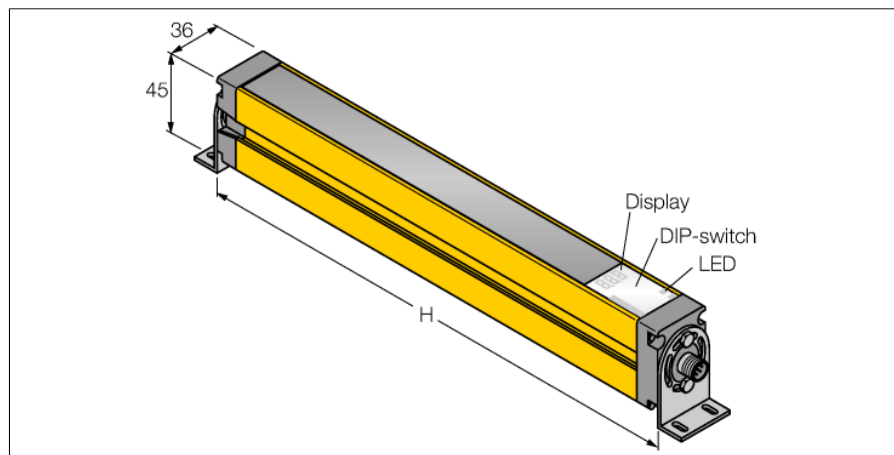

Излучатель SLSE30-1650Q5

TURCK

Industrial
Automation

- Категория безопасности персонала 4, уровень производительности "e" по EN ISO 13849-1:2008
- Тип 4 по IEC 61496-1,-2
- SIL 3 по IEC 61508
- Разъем "папа", M12 x 1, 5-конт.
- Тестируемая функция
- Степень защиты IP65
- Настройка при помощи DIP-переключателя
- Рабочее напряжение 24 В DC +/-15%
- Разрешение 30 мм
- Поле сканирования 1650 мм
- Все устройства комплектуются 2 монтажными кронштейнами EZA-MBK-11; устройства с длиной от 900 мм и выше дополнительно комплектуются EZA-MBK-12

Схема подключения

Принцип действия

Фотобарьер безопасности высокого разрешения для защиты персонала состоит из эмиттера и приемника. Система синхронизирована оптически, таким образом проводное соединение между приемником и излучателем является избыточным. Выходы безопасности приемника подключены напрямую к нагрузочному реле и инициируют мгновенный останов опасного цикла машины. Категория безопасности персонала 4 в соотв. с IEC 61496 обеспечивается 2-канальным мониторингом переключающих устройств и множественными резервными конструкциями с общим контролем процесса.

Тип	SLSE30-1650Q5
Идент. №	3071246
Рабочий режим	световой барьер
Тип источника света	ИК
Длина волны	950 нм
Оптическое разрешение	30 мм
Reichweite	100...18000 мм
Высота зоны детектирования	1650 мм
Число лучей	110
С функцией подавления системы безопасности	нет
Температура окружающей среды	0...+50 °C
Рабочее напряжение	20... 28В =
Остаточная пульсация	< 10 % U _н
Защита от короткого замыкания	да
обратной полярн.	да
Время отклика	< 30 мс
С блокировкой перезапуска	да
Функция бланкирования	да
Approvals	Сертификация CE, cULus
для задач безопасности	да
Конструкция	прямоугольный, EZ-Screen
Размеры	45мм x 36мм x 1719 мм
Материал корпуса	Металл, AL, желтый
Линза	пластмасса, акрил
для подключения в каскад	по
Соединение	разъем, M12 x 1
Класс защиты	IP65
Индикатор рабочего напряжения	светодиодзел.