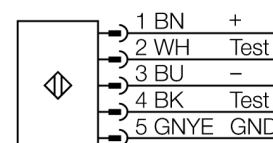

Излучатель SLSE30-1650Q5

TURCK

Industrial
Automation

- Категория безопасности персонала 4, уровень производительности "e" по EN ISO 13849-1:2008
- Тип 4 по IEC 61496-1,-2
- SIL 3 по IEC 61508
- Разъем "папа", M12 x 1, 5-конт.
- Тестируемая функция
- Степень защиты IP65
- Настройка при помощи DIP-переключателя
- Рабочее напряжение 24 В DC +/-15%
- Разрешение 30 мм
- Поле сканирования 1650 мм
- Все устройства комплектуются 2 монтажными кронштейнами EZA-MBK-11; устройства с длиной от 900 мм и выше дополнительно комплектуются EZA-MBK-12

Схема подключения

Принцип действия

Фотобарьер безопасности высокого разрешения для защиты персонала состоит из эмиттера и приемника. Система синхронизирована оптически, таким образом проводное соединение между приемником и излучателем является избыточным. Выходы безопасности приемника подключены напрямую к нагрузочному реле и инициируют мгновенный останов опасного цикла машины. Категория безопасности персонала 4 в соотв. с IEC 61496 обеспечивается 2-канальным мониторингом переключающих устройств и множественными резервными конструкциями с общим контролем процесса.

Тип	SLSE30-1650Q5
Идент. №	3071246
Рабочий режим	световой барьер
Тип источника света	ИК
Длина волны	950 нм
Оптическое разрешение	30 мм
Reichweite	100...18000 мм
Высота зоны детектирования	1650 мм
Число лучей	110
С функцией подавления системы безопасности	нет
Температура окружающей среды	0...+50 °C
Рабочее напряжение	20... 28В =
Остаточная пульсация	< 10 % U _н
Защита от короткого замыкания	да
обратной полярн.	да
Время отклика	< 30 мс
С блокировкой перезапуска	да
Функция бланкирования	да
Approvals	Сертификация CE, cULus
для задач безопасности	да
Конструкция	прямоугольный, EZ-Screen
Размеры	45мм x 36мм x 1719 мм
Материал корпуса	Металл, AL, желтый
Линза	пластмасса, акрил
для подключения в каскад	по
Соединение	разъем, M12 x 1
Класс защиты	IP65
Индикатор рабочего напряжения	светодиодзел.