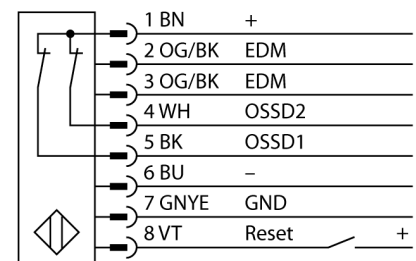

Схема подключения

Принцип действия

Фотобарьер безопасности высокого разрешения для защиты персонала состоит из эмиттера и приемника. Система синхронизирована оптически, таким образом проводное соединение между приемником и излучателем является избыточным. Выходы безопасности приемника подключены напрямую к нагрузочному реле и инициируют мгновенный останов опасного цикла машины. Категория безопасности персонала 4 в соотв. с IEC 61496 обеспечивается 2-канальным мониторингом переключающих устройств и множественными резервными конструкциями с общим контролем процессора.