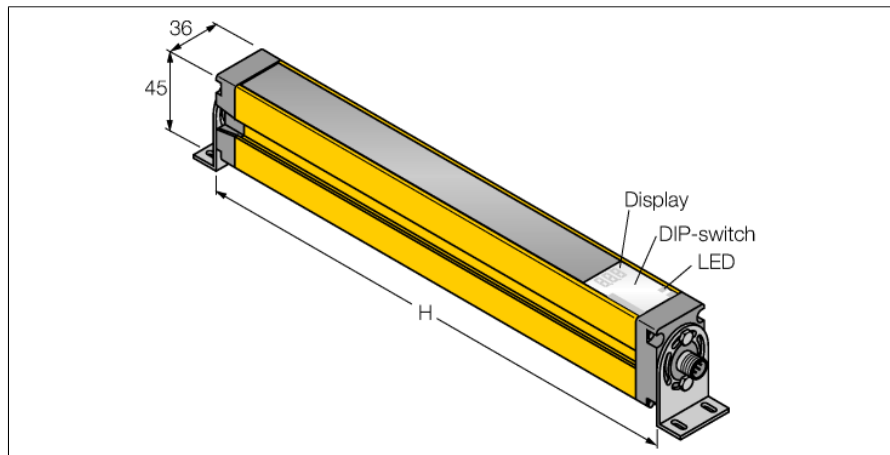

### SLSP30-1350Q85

Тип	SLSP30-1350Q85
Идент. №	3071268
<b>Рабочий режим</b>	световой барьер
Тип источника света	ИК
Длина волны	950 нм
Оптическое разрешение	30 мм
Reichweite	100...18000мм
Высота зоны детектирования	1350 мм
Температура окружающей среды	0...+50°C
<b>Рабочее напряжение</b>	20...28В =
Остаточная пульсация	< 10 % U <sub>н</sub>
Ток холостого хода I <sub>0</sub>	≤ 275 мА
Защита от короткого замыкания	да
обратной полярн.	да
Выходная функция	2x Н.З., 2 x PNP
Токовый выход	0...500мА
Время отклика	< 25 мс
<b>Approvals</b>	Сертификация CE, cULus
<b>Конструкция</b>	прямоугольный, EZ-Screen
Размеры	45 x 36 x 1420 мм
Материал корпуса	Металл, AL, желтый
Линза	пластмасса, акрил
Соединение	разъем, M12 x 1
Класс защиты	IP65
<b>Индикатор рабочего напряжения</b>	светодиодзел.
Индикация состояния переключения	двухцветный светодиод красный

- Категория безопасности персонала 4, уровень производительности "e" по EN ISO 13849-1:2008
- Тип 4 по IEC 61496-1,-2
- SIL 3 по IEC 61508
- Передатчик с тестовой функцией, разъем "папа" M12 x 1, 5-конт.
- Приемник с разъемом "папа" M12 x 1, 8-конт.
- Функция бланкирования
- Степень защиты IP65
- Настройка при помощи DIP-переключателя
- Рабочее напряжение 24 В DC +-15%
- Разрешение 30 мм
- Поле сканирования 1350 мм
- Все устройства комплектуются 2 монтажными кронштейнами EZA-MBK-11; устройства с длиной от 900 мм и выше дополнительно комплектуются EZA-MBK-12

#### Принцип действия

Фотобарьер безопасности высокого разрешения для защиты персонала состоит из эмиттера и приемника. Система синхронизирована оптически, таким образом проводное соединение между приемником и излучателем является избыточным. Выходы безопасности приемника подключены напрямую к нагрузочному реле и инициируют мгновенный останов опасного цикла машины. Категория безопасности персонала 4 в соотв. с IEC 61496 обеспечивается 2-канальным мониторингом переключающих устройств и множественными резервными конструкциями с общим контролем процессора.