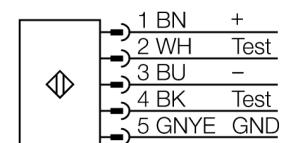

Схема подключения

Принцип действия

Фотобарьер безопасности высокого разрешения для защиты персонала состоит из эмиттера и приемника. Система синхронизирована оптически, таким образом проводное соединение между приемником и излучателем является избыточным. Выходы безопасности приемника подключены напрямую к нагрузочному реле и инициируют мгновенный останов опасного цикла машины. Категория безопасности персонала 4 в соотв. с IEC 61496 обеспечивается 2-канальным мониторингом переключающих устройств и множественными резервными конструкциями с общим контролем процессора.