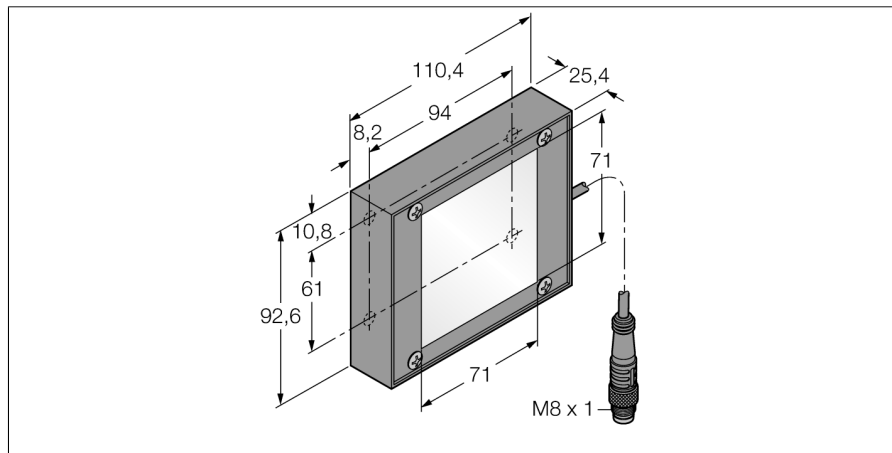

Системы машинного зрения
Фоновая подсветка
LEDRB70X70M

TURCK

Industrial
Automation

- Класс защиты: IP40
- Цвет красный
- Источники питания: 24 В =
- Вывод кабеля с разъемом M8x1, 2 м

Схема подключения

Принцип действия

Устанавливается непосредственно за объектом, напротив датчика. Поверхности с высоким рассеиванием и переменной яркостью, более низкой интенсивностью по сравнению с другими подсветками.

Тип	LEDRB70X70M
Идент. №	3072267
Назначение	Промышленная обработка изображений
Рабочий режим	подсветка области
Корпус	прямоугольный
Размеры	110.4 x 92.6 мм
Материал корпуса	Металл
Window material	пластмасса, рассеянный
Соединение	Кабель с разъемом, M8 x 1, 3-проводн.
Длина кабеля	2 м
Срок эксплуатации	50000 h
Класс защиты	IP40
Температура окружающей среды	0...+50 °C
Approvals	Сертификация CE, cULus
Рабочее напряжение	24В =
Номинальный постоянный рабочий ток	≤ 250 мА
Тип источника света	красн.
Длина волны	620...630nm
с регулировкой	по