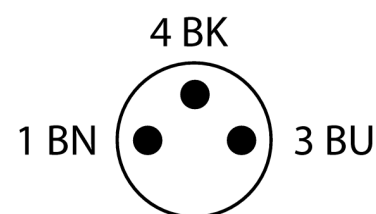

# Фотоэлектрический датчик щелевые ретро-рефлективный датчик SLM50P6Q

- Вилка, M8 x 1
- Степень защиты IP67
- Регулировка чувствительности потенциометром
- Рабочее напряжение: 10...30 В =
- Переключающий выход PNP, режимы: на свет, на темноту

## Принцип действия

Щелевые ретро-рефлективные и оппозитные датчики - Преимущество двух типов датчиков в одном корпусе. Не требуется дополнительная настройка положения излучателя и приемника. Ширина щели: 10, 30, 50, 80, 120 и 220. Датчик оборудован потенциометром для настройки чувствительности и поворотный переключатель для настройки режима (на свет или на темноту).

<b>Тип</b>	SLM50P6Q
Идент. №	3074978
<b>Рабочий режим</b>	П-образный ретро-рефлективный датчик
Тип источника света	красн.
Длина волны	680 нм
Ширина слота	50 мм
Температура окружающей среды	-20...+60 °C
<b>Рабочее напряжение</b>	10... 30В =
Остаточная пульсация	< 10 % U <sub>s</sub>
Номинальный постоянный рабочий ток	≤ 100 мА
Ток холостого хода I <sub>0</sub>	≤ 25 мА
Защита от короткого замыкания	да
обратной полярн.	да
Выходная функция	Н.О., PNP
Частота переключения	≤ 1000 Гц
<b>Approvals</b>	CE
для задач безопасности	нет
<b>Конструкция</b>	щелевой датчик, SLM50
Размеры	80мм x 12мм x 82 мм
Материал корпуса	Металл/пластмасса, Zn
Линза	пластмасса, акрил
Соединение	разъем, M8 x 1
Класс защиты	IP67
<b>Индикатор рабочего напряжения</b>	светодиодзел.
Индикация состояния переключения	светодиод желтый
Индикация ошибки	светодиод
Авария	светодиод желтый блики