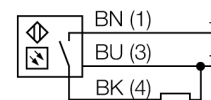

## Схема подключения

<b>Тип</b>	SLM50P6Q
Идент. №	3074978
<b>Рабочий режим</b>	П-образный ретро-рефлективный датчик
Тип источника света	красн.
Длина волны	680 нм
Ширина слота	50 мм
Температура окружающей среды	-20...+60 °C
<b>Рабочее напряжение</b>	10... 30В =
Остаточная пульсация	< 10 % U <sub>s</sub>
Номинальный постоянный рабочий ток	≤ 100 мА
Ток холостого хода I <sub>0</sub>	≤ 25 мА
Защита от короткого замыкания	да
обратной полярн.	да
Выходная функция	Н.О., PNP
Частота переключения	≤ 1000 Гц
<b>Approvals</b>	CE
для задач безопасности	нет
<b>Конструкция</b>	щелевой датчик, SLM50
Размеры	80мм x 12мм x 82 мм
Материал корпуса	Металл/пластмасса, Zn
Линза	пластмасса, акрил
Соединение	разъем, M8 x 1
Класс защиты	IP67
<b>Индикатор рабочего напряжения</b>	светодиодзел.
Индикация состояния переключения	светодиод желтый
Индикация ошибки	светодиод
Авария	светодиод желтый блики

**Фотоэлектрический датчик  
щелевые ретро-рефлективный датчик  
SLM50P6Q**

**TURCK**

Industrial  
Automation

**Установочная арматура**

Наименование	Идент. №		Чертеж с размерами
PKG3M-2/TEL	6625058	Соединительный кабель, "мама" M8, прямой, 3-конт., длина кабеля: 2 м, материал оболочки: ПВХ, черн.; сертификат cULus; возможны другие длины и материалы кабеля см. <a href="http://www.turck.com">www.turck.com</a>	
PKW3M-2/TEL	6625064	Соединительный кабель, "мама" M8, угловой, 3-конт., длина кабеля: 2 м, материал оболочки: ПВХ, черн.; сертификат cULus; возможны другие длины и материалы кабеля см. <a href="http://www.turck.com">www.turck.com</a>	