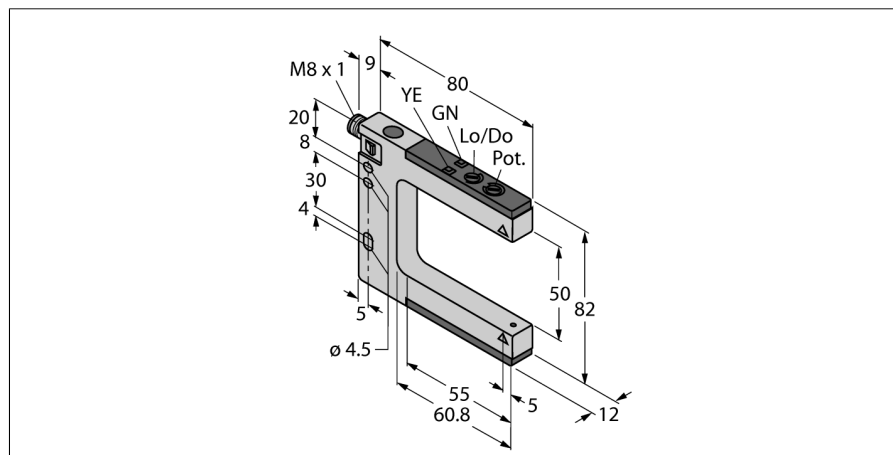

# Фотоэлектрический датчик щелевые ретро-рефлективный датчик SLM50P6Q

- Вилка, M8 x 1
- Степень защиты IP67
- Регулировка чувствительности потенциометром
- Рабочее напряжение: 10...30 В =
- Переключающий выход PNP, режимы: на свет, на темноту

## Схема подключения

## Принцип действия

Щелевые ретро-рефлективные и оппозитные датчики - Преимущество двух типов датчиков в одном корпусе. Не требуется дополнительная настройка положения излучателя и приемника. Ширина щели: 10, 30, 50, 80, 120 и 220. Датчик оборудован потенциометром для настройки чувствительности и поворотный переключатель для настройки режима (на свет или на темноту).

**Фотоэлектрический датчик  
щелевые ретро-рефлективный датчик  
SLM50P6Q**

**TURCK**

Industrial  
Automation

**Установочная арматура**

Наименование	Идент. №		Чертеж с размерами
PKG3M-2/TEL	6625058	Соединительный кабель, "мама" M8, прямой, 3-конт., длина кабеля: 2 м, материал оболочки: ПВХ, черн.; сертификат cULus; возможны другие длины и материалы кабеля см. <a href="http://www.turck.com">www.turck.com</a>	
PKW3M-2/TEL	6625064	Соединительный кабель, "мама" M8, угловой, 3-конт., длина кабеля: 2 м, материал оболочки: ПВХ, черн.; сертификат cULus; возможны другие длины и материалы кабеля см. <a href="http://www.turck.com">www.turck.com</a>	