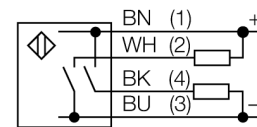

**Фотоэлектрический датчик  
щелевые ретро-рефлективный датчик  
SLM220B6QPMA**

- Вилка кабельная M12 x 1, ПУР, 150 мм
- Степень защиты IP67
- Регулировка чувствительности потенциометром
- Рабочее напряжение: 10...30 В =
- Переключающий выход, биполярный, на свет или на темноту

**Схема подключения**

<b>Тип</b>	SLM220B6QPMA
Идент. №	3075036
<b>Рабочий режим</b>	П-образный ретро-рефлективный датчик
Тип источника света	красн.
Длина волны	680 нм
Ширина слота	220 мм
Температура окружающей среды	-20...+60 °C
<b>Рабочее напряжение</b>	10... 30В =
Остаточная пульсация	< 10 % U <sub>ss</sub>
Номинальный постоянный рабочий ток	≤ 100 мА
Ток холостого хода I <sub>0</sub>	≤ 25 мА
Защита от короткого замыкания	да
обратной полярн.	да
Выходная функция	Н.О., PNP/NPN
Частота переключения	≤ 1000 Гц
<b>Approvals</b>	CE
для задач безопасности	нет
<b>Конструкция</b>	щелевой датчик, SLM220
Размеры	140мм x 12мм x 252 мм
Материал корпуса	Металл/пластмасса, Zn
Линза	пластмасса, акрил
Соединение	Кабель с разъемом, M12 x 1, ПУР
Длина кабеля	0.15 м
Класс защиты	IP67
<b>Индикатор рабочего напряжения</b>	светодиодзел.
Индикация состояния переключения	светодиод желтый
Индикация ошибки	светодиод
Авария	светодиод желтый блики

**Фотоэлектрический датчик  
щелевые ретро-рефлективный датчик  
SLM220B6QPMА**

**TURCK**

Industrial  
Automation

**Установочная арматура**

Наименование	Идент. №		Чертеж с размерами
RKC4.4T-2/TEL	6625013	Кабельный соединитель, розетка M12, прямая, 4-конт., длина кабеля: 2 м, материал оболочки: ПВХ, черн.; сертификат cULus; возможны другие длины и материалы кабеля см. <a href="http://www.turck.com">www.turck.com</a>	
WKC4.4T-2/TEL	6625025	Соединительный кабель, "мама" M12, угловой, 4-конт., длина кабеля: 2 м, материал оболочки: ПВХ, черн.; сертификат cULus; возможны другие длины и материалы кабеля см. <a href="http://www.turck.com">www.turck.com</a>	