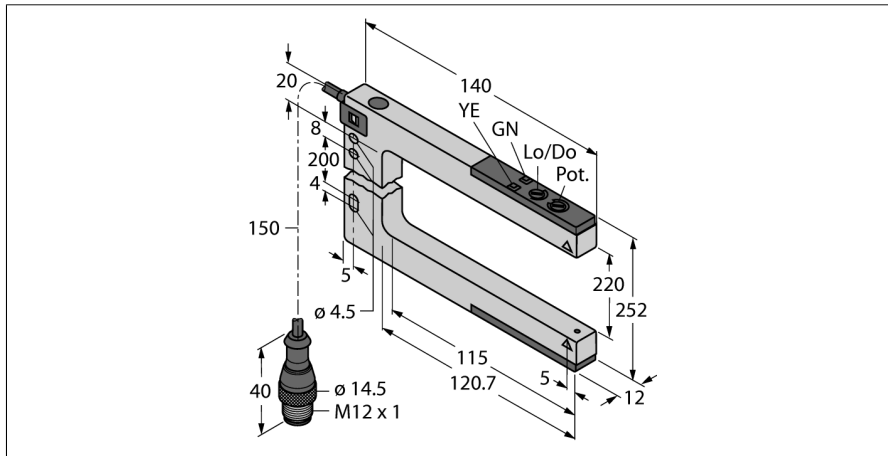

**Фотоэлектрический датчик  
щелевые ретро-рефлективный датчик  
SLM220B6QPMA**

- Вилка кабельная M12 x 1, ПУР, 150 мм
- Степень защиты IP67
- Регулировка чувствительности потенциометром
- Рабочее напряжение: 10...30 В =
- Переключающий выход, биполярный, на свет или на темноту

**Схема подключения**

<b>Тип</b>	SLM220B6QPMA
Идент. №	3075036
<b>Рабочий режим</b>	П-образный ретро-рефлективный датчик
Тип источника света	красн.
Длина волны	680 нм
Ширина слота	220 мм
Температура окружающей среды	-20...+60 °C
<b>Рабочее напряжение</b>	10... 30В =
Остаточная пульсация	< 10 % U <sub>ss</sub>
Номинальный постоянный рабочий ток	≤ 100 мА
Ток холостого хода I <sub>0</sub>	≤ 25 мА
Защита от короткого замыкания	да
обратной полярн.	да
Выходная функция	Н.О., PNP/NPN
Частота переключения	≤ 1000 Гц
<b>Approvals</b>	CE
для задач безопасности	нет
<b>Конструкция</b>	щелевой датчик, SLM220
Размеры	140мм x 12мм x 252 мм
Материал корпуса	Металл/пластмасса, Zn
Линза	пластмасса, акрил
Соединение	Кабель с разъемом, M12 x 1, ПУР
Длина кабеля	0.15 м
Класс защиты	IP67
<b>Индикатор рабочего напряжения</b>	светодиодзел.
Индикация состояния переключения	светодиод желтый
Индикация ошибки	светодиод
Авария	светодиод желтый блики

**Фотоэлектрический датчик  
щелевые ретро-рефлективный датчик  
SLM220B6QPMА**

**TURCK**

Industrial  
Automation

**Установочная арматура**

Наименование	Идент. №		Чертеж с размерами
RKC4.4T-2/TEL	6625013	Кабельный соединитель, розетка M12, прямая, 4-конт., длина кабеля: 2 м, материал оболочки: ПВХ, черн.; сертификат cULus; возможны другие длины и материалы кабеля см. <a href="http://www.turck.com">www.turck.com</a>	
WKC4.4T-2/TEL	6625025	Соединительный кабель, "мама" M12, угловой, 4-конт., длина кабеля: 2 м, материал оболочки: ПВХ, черн.; сертификат cULus; возможны другие длины и материалы кабеля см. <a href="http://www.turck.com">www.turck.com</a>	