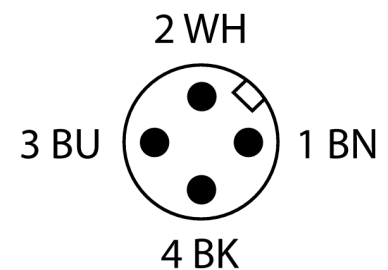

**Фотоэлектрический датчик  
щелевые ретро-рефлективный датчик  
SLM220B6QPMA**

- Вилка кабельная M12 x 1, ПУР, 150 мм
- Степень защиты IP67
- Регулировка чувствительности потенциометром
- Рабочее напряжение: 10...30 В =
- Переключающий выход, биполярный, на свет или на темноту

**Схема подключения**

<b>Тип</b>	SLM220B6QPMA
Идент. №	3075036
<b>Рабочий режим</b>	П-образный ретро-рефлективный датчик
Тип источника света	красн.
Длина волны	680 нм
Ширина слота	220 мм
Температура окружающей среды	-20...+60 °C
<b>Рабочее напряжение</b>	10... 30В =
Остаточная пульсация	< 10 % U <sub>ss</sub>
Номинальный постоянный рабочий ток	≤ 100 мА
Ток холостого хода I <sub>0</sub>	≤ 25 мА
Защита от короткого замыкания	да
обратной полярн.	да
Выходная функция	Н.О., PNP/NPN
Частота переключения	≤ 1000 Гц
<b>Approvals</b>	CE
для задач безопасности	нет
<b>Конструкция</b>	щелевой датчик, SLM220
Размеры	140мм x 12мм x 252 мм
Материал корпуса	Металл/пластмасса, Zn
Линза	пластмасса, акрил
Соединение	Кабель с разъемом, M12 x 1, ПУР
Длина кабеля	0.15 м
Класс защиты	IP67
<b>Индикатор рабочего напряжения</b>	светодиодзел.
Индикация состояния переключения	светодиод желтый
Индикация ошибки	светодиод
Авария	светодиод желтый блики

**Фотоэлектрический датчик  
щелевые ретро-рефлективный датчик  
SLM220B6QPMА**

**TURCK**

Industrial  
Automation

**Установочная арматура**

Наименование	Идент. №		Чертеж с размерами
RKC4.4T-2/TEL	6625013	Кабельный соединитель, розетка M12, прямая, 4-конт., длина кабеля: 2 м, материал оболочки: ПВХ, черн.; сертификат cULus; возможны другие длины и материалы кабеля см. <a href="http://www.turck.com">www.turck.com</a>	
WKC4.4T-2/TEL	6625025	Соединительный кабель, "мама" M12, угловой, 4-конт., длина кабеля: 2 м, материал оболочки: ПВХ, черн.; сертификат cULus; возможны другие длины и материалы кабеля см. <a href="http://www.turck.com">www.turck.com</a>	