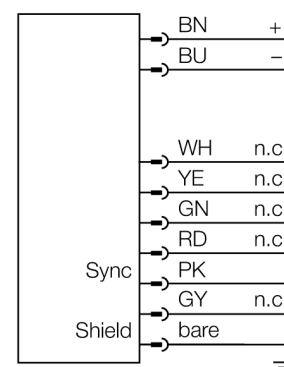

**Измерительная световая завеса**  
**Излучатель**  
**EA5E450Q**

**TURCK**

Industrial  
Automation

- Разъем "папа", M12 x 1, 8-конт.
- Поле сканирования 450 мм
- Степень защиты IP65
- Разрешение 5 мм
- Макс. диапазон считывания 4 м
- Рабочее напряжение 12...30 В DC

**Схема подключения**

**Принцип действия**

Измерительный фотобарьер EZ-Array идеален для задания размеров и профилирования изделий, контроля кромки или центра, обнаружения спада или пробела, а также подсчета деталей. Фотобарьер из двух частей легко монтируется. Электрические узлы встраиваются в корпус приемника и могут быть настроены через переключатели 6 DIP. Для особых функций фотобарьер можно настроить через ПК с помощью прилагаемого программного обеспечения. Для синхронизации излучателя и приемника следует просто соединить друг с другом их выходы синхронизации.

<b>Тип</b>	EA5E450Q
<b>Идент. №</b>	3075425
<b>Рабочий режим</b>	световой барьер
Тип источника света	ИК
Оптическое разрешение	5 мм
Reichweite	400...4000мм
Высота зоны детектирования	450 мм
Температура окружающей среды	-40...+70°C°C
<b>Рабочее напряжение</b>	12...30В =
Ток холостого хода I <sub>0</sub>	≤ 400 мА
Задержка готовности	≤ 2 с
<b>Approvals</b>	CE
<b>Конструкция</b>	прямоугольный, EZ-Array
Размеры	45.2 x 36 x 529 мм
Материал корпуса	Металл, AL, анодиров.
Линза	пластмасса, акрил
Соединение	разъем, M12 x 1
Класс защиты	IP65
<b>Индикатор рабочего напряжения</b>	светодиодкрасн.

Наименование	Идент. №		Чертеж с размерами
RKC8T-2/TEL	6625130	Кабельный соединитель, розетка M12, прямая, 8-конт., длина кабеля: 2 м, материал оболочки: ПВХ, цвет оболочки: черный, допуск cULus, соответствие RoHS, класс защиты IP67	
WKC8T-2/TEL	6625133	Соединительный кабель, "мама" M12, угловой, 8-конт., длина кабеля: 2 м, материал оболочки: ПВХ, цвет оболочки: черный, допуск cULus, соответствие RoHS, класс защиты IP67	