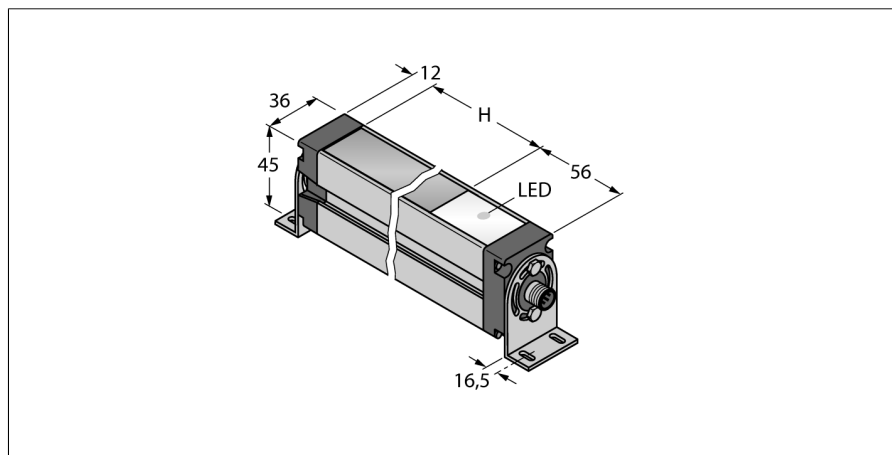

**Измерительная световая завеса**  
**Излучатель**  
**EA5E450Q**

**TURCK**

Industrial  
Automation

- Разъем "папа", M12 x 1, 8-конт.
- Поле сканирования 450 мм
- Степень защиты IP65
- Разрешение 5 мм
- Макс. диапазон считывания 4 м
- Рабочее напряжение 12...30 В DC

**Схема подключения**

**Принцип действия**

Измерительный фотобарьер EZ-Array идеален для задания размеров и профилирования изделий, контроля кромки или центра, обнаружения спада или пробела, а также подсчета деталей. Фотобарьер из двух частей легко монтируется. Электрические узлы встраиваются в корпус приемника и могут быть настроены через переключатели 6 DIP. Для особых функций фотобарьер можно настроить через ПК с помощью прилагаемого программного обеспечения. Для синхронизации излучателя и приемника следует просто соединить друг с другом их выходы синхронизации.

<b>Тип</b>	EA5E450Q
<b>Идент. №</b>	3075425
<b>Рабочий режим</b>	световой барьер
Тип источника света	ИК
Оптическое разрешение	5 мм
Reichweite	400...4000мм
Высота зоны детектирования	450 мм
Температура окружающей среды	-40...+70°C°C
<b>Рабочее напряжение</b>	12...30В =
Ток холостого хода I <sub>0</sub>	≤ 400 мА
Задержка готовности	≤ 2 с
<b>Approvals</b>	CE
<b>Конструкция</b>	прямоугольный, EZ-Array
Размеры	45.2 x 36 x 529 мм
Материал корпуса	Металл, AL, анодиров.
Линза	пластмасса, акрил
Соединение	разъем, M12 x 1
Класс защиты	IP65
<b>Индикатор рабочего напряжения</b>	светодиодкрасн.

Наименование	Идент. №		Чертеж с размерами
RKC8T-2/TEL	6625130	Кабельный соединитель, розетка M12, прямая, 8-конт., длина кабеля: 2 м, материал оболочки: ПВХ, цвет оболочки: черный, допуск cULus, соответствие RoHS, класс защиты IP67	
WKC8T-2/TEL	6625133	Соединительный кабель, "мама" M12, угловой, 8-конт., длина кабеля: 2 м, материал оболочки: ПВХ, цвет оболочки: черный, допуск cULus, соответствие RoHS, класс защиты IP67	