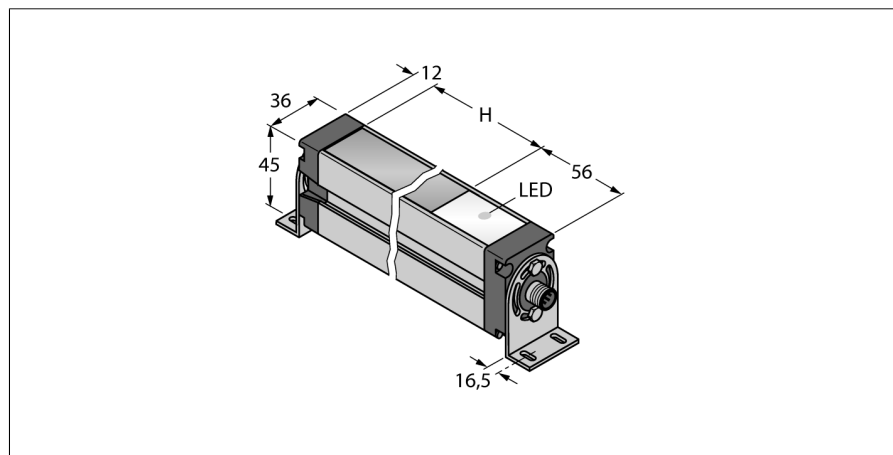

Измерительная световая завеса

Излучатель

EA5E600Q

- Разъем "папа", M12 x 1, 8-конт.
- Поле сканирования 600 мм
- Степень защиты IP65
- Разрешение 5 мм
- Макс. диапазон считывания 4 м
- Рабочее напряжение 12...30 В DC

Схема подключения

Принцип действия

Измерительный фотобарьер EZ-Array идеален для задания размеров и профилирования изделий, контроля кромки или центра, обнаружения спада или пробела, а также подсчета деталей. Фотобарьер из двух частей легко монтируется. Электрические узлы встраиваются в корпус приемника и могут быть настроены через переключатели 6 DIP. Для особых функций фотобарьер можно настроить через ПК с помощью прилагаемого программного обеспечения. Для синхронизации излучателя и приемника следует просто соединить друг с другом их выходы синхронизации.

Тип	EA5E600Q
Идент. №	3075426
Рабочий режим	световой барьер
Тип источника света	ИК
Оптическое разрешение	5 мм
Reichweite	400...4000 мм
Высота зоны детектирования	600 мм
Число лучей	120
Температура окружающей среды	-40...+70 °C
Рабочее напряжение	12... 30В =
Ток холостого хода I ₀	≤ 400 мА
Задержка готовности	≤ 2 с
Функция бланкирования	да
Approvals	CE
для задач безопасности	нет
Конструкция	прямоугольный, EZ-Array
Размеры	45.2мм x 36мм x 678 мм
Материал корпуса	Металл, AL, анодиров.
Линза	пластмасса, акрил
Соединение	разъем, M12 x 1
Класс защиты	IP65
Индикатор рабочего напряжения	светодиодкрасн.

Наименование	Идент. №		Чертеж с размерами
RKC8T-2/TEL	6625130	Кабельный соединитель, розетка M12, прямая, 8-конт., длина кабеля: 2 м, материал оболочки: ПВХ, цвет оболочки: черный, допуск cULus, соответствие RoHS, класс защиты IP67	
WKC8T-2/TEL	6625133	Соединительный кабель, "мама" M12, угловой, 8-конт., длина кабеля: 2 м, материал оболочки: ПВХ, цвет оболочки: черный, допуск cULus, соответствие RoHS, класс защиты IP67	