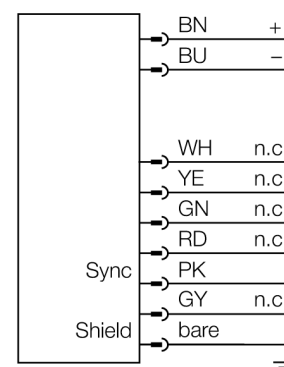

Измерительная световая завеса

Излучатель

EA5E600Q

- Разъем "папа", M12 x 1, 8-конт.
- Поле сканирования 600 мм
- Степень защиты IP65
- Разрешение 5 мм
- Макс. диапазон считывания 4 м
- Рабочее напряжение 12...30 В DC

Схема подключения

Принцип действия

Измерительный фотобарьер EZ-Array идеален для задания размеров и профилирования изделий, контроля кромки или центра, обнаружения спада или пробела, а также подсчета деталей. Фотобарьер из двух частей легко монтируется. Электрические узлы встраиваются в корпус приемника и могут быть настроены через переключатели 6 DIP. Для особых функций фотобарьер можно настроить через ПК с помощью прилагаемого программного обеспечения. Для синхронизации излучателя и приемника следует просто соединить друг с другом их выходы синхронизации.

Тип	EA5E600Q
Идент. №	3075426
Рабочий режим	световой барьер
Тип источника света	ИК
Оптическое разрешение	5 мм
Reichweite	400...4000 мм
Высота зоны детектирования	600 мм
Число лучей	120
Температура окружающей среды	-40...+70 °C
Рабочее напряжение	12... 30В =
Ток холостого хода I ₀	≤ 400 мА
Задержка готовности	≤ 2 с
Функция бланкирования	да
Approvals	CE
для задач безопасности	нет
Конструкция	прямоугольный, EZ-Array
Размеры	45.2мм x 36мм x 678 мм
Материал корпуса	Металл, AL, анодиров.
Линза	пластмасса, акрил
Соединение	разъем, M12 x 1
Класс защиты	IP65
Индикатор рабочего напряжения	светодиодкрасн.

Наименование	Идент. №		Чертеж с размерами
RKC8T-2/TEL	6625130	Кабельный соединитель, розетка M12, прямая, 8-конт., длина кабеля: 2 м, материал оболочки: ПВХ, цвет оболочки: черный, допуск cULus, соответствие RoHS, класс защиты IP67	
WKC8T-2/TEL	6625133	Соединительный кабель, "мама" M12, угловой, 8-конт., длина кабеля: 2 м, материал оболочки: ПВХ, цвет оболочки: черный, допуск cULus, соответствие RoHS, класс защиты IP67	