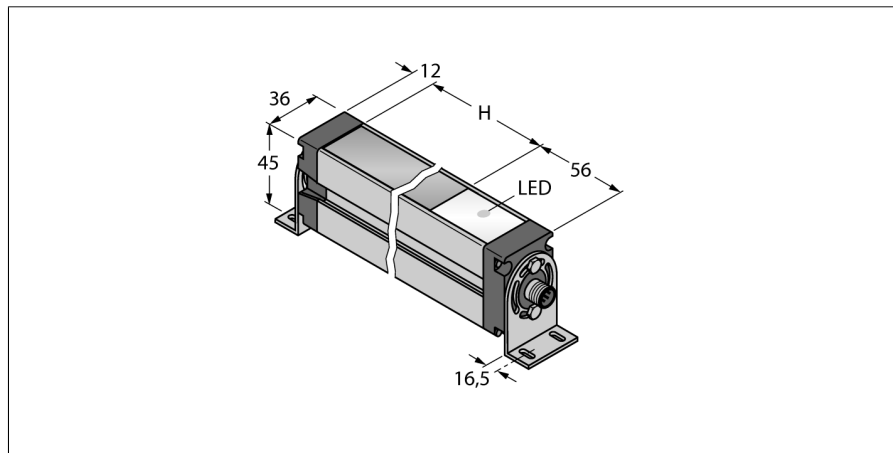

Измерительная световая завеса
Излучатель
EA5E900Q

TURCK

Industrial
Automation

- Разъем "папа", M12 x 1, 8-конт.
- Поле сканирования 900 мм
- Степень защиты IP65
- Разрешение 5 мм
- Макс. диапазон считывания 4 м
- Рабочее напряжение 12...30 В DC

Схема подключения

Принцип действия

Измерительный фотобарьер EZ-Array идеален для задания размеров и профилирования изделий, контроля кромки или центра, обнаружения спада или пробела, а также подсчета деталей. Фотобарьер из двух частей легко монтируется. Электрические узлы встраиваются в корпус приемника и могут быть настроены через переключатели 6 DIP. Для особых функций фотобарьер можно настроить через ПК с помощью прилагаемого программного обеспечения. Для синхронизации излучателя и приемника следует просто соединить друг с другом их выходы синхронизации.

Тип	EA5E900Q
Идент. №	3075428
Рабочий режим	световой барьер
Тип источника света	ИК
Оптическое разрешение	5 мм
Reichweite	400...4000 мм
Высота зоны детектирования	900 мм
Число лучей	180
Температура окружающей среды	-40...+70 °C
Рабочее напряжение	12... 30В =
Ток холостого хода I ₀	≤ 400 мА
Задержка готовности	≤ 2 с
Функция бланкирования	да
Approvals	CE
для задач безопасности	нет
Конструкция	прямоугольный, EZ-Array
Размеры	45.2мм x 36мм x 978 мм
Материал корпуса	Металл, AL, анодиров.
Линза	пластмасса, акрил
Соединение	разъем, M12 x 1
Класс защиты	IP65
Индикатор рабочего напряжения	светодиодкрасн.

Наименование	Идент. №		Чертеж с размерами
RKC8T-2/TEL	6625130	Кабельный соединитель, розетка M12, прямая, 8-конт., длина кабеля: 2 м, материал оболочки: ПВХ, цвет оболочки: черный, допуск cULus, соответствие RoHS, класс защиты IP67	
WKC8T-2/TEL	6625133	Соединительный кабель, "мама" M12, угловой, 8-конт., длина кабеля: 2 м, материал оболочки: ПВХ, цвет оболочки: черный, допуск cULus, соответствие RoHS, класс защиты IP67	