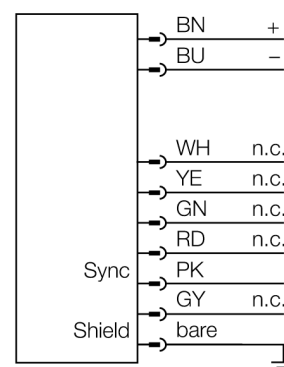

Измерительная световая завеса
Излучатель
EA5E900Q

TURCK

Industrial
Automation

- Разъем "папа", M12 x 1, 8-конт.
- Поле сканирования 900 мм
- Степень защиты IP65
- Разрешение 5 мм
- Макс. диапазон считывания 4 м
- Рабочее напряжение 12...30 В DC

Схема подключения

Принцип действия

Измерительный фотобарьер EZ-Array идеален для задания размеров и профилирования изделий, контроля кромки или центра, обнаружения спада или пробела, а также подсчета деталей. Фотобарьер из двух частей легко монтируется. Электрические узлы встраиваются в корпус приемника и могут быть настроены через переключатели 6 DIP. Для особых функций фотобарьер можно настроить через ПК с помощью прилагаемого программного обеспечения. Для синхронизации излучателя и приемника следует просто соединить друг с другом их выходы синхронизации.

Тип	EA5E900Q
Идент. №	3075428
Рабочий режим	световой барьер
Тип источника света	ИК
Оптическое разрешение	5 мм
Reichweite	400...4000 мм
Высота зоны детектирования	900 мм
Число лучей	180
Температура окружающей среды	-40...+70 °C
Рабочее напряжение	12... 30В =
Ток холостого хода I ₀	≤ 400 мА
Задержка готовности	≤ 2 с
Функция бланкирования	да
Approvals	CE
для задач безопасности	нет
Конструкция	прямоугольный, EZ-Array
Размеры	45.2мм x 36мм x 978 мм
Материал корпуса	Металл, AL, анодиров.
Линза	пластмасса, акрил
Соединение	разъем, M12 x 1
Класс защиты	IP65
Индикатор рабочего напряжения	светодиодкрасн.

Наименование	Идент. №		Чертеж с размерами
RKC8T-2/TEL	6625130	Кабельный соединитель, розетка M12, прямая, 8-конт., длина кабеля: 2 м, материал оболочки: ПВХ, цвет оболочки: черный, допуск cULus, соответствие RoHS, класс защиты IP67	
WKC8T-2/TEL	6625133	Соединительный кабель, "мама" M12, угловой, 8-конт., длина кабеля: 2 м, материал оболочки: ПВХ, цвет оболочки: черный, допуск cULus, соответствие RoHS, класс защиты IP67	