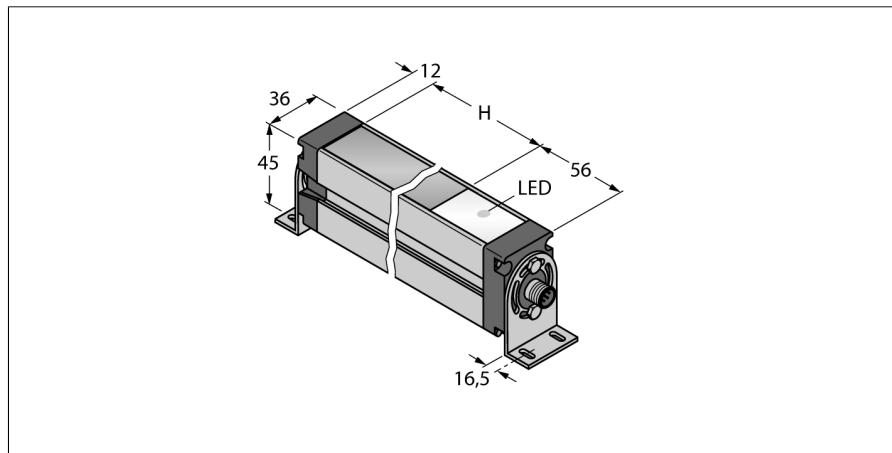

Измерительная световая завеса
Излучатель
EA5E1500Q

TURCK

Industrial
Automation

- Разъем "папа", M12 x 1, 8-конт.
- Поле сканирования 1500 мм
- Степень защиты IP65
- Разрешение 5 мм
- Макс. диапазон считывания 4 м
- Рабочее напряжение 12...30 В DC

Схема подключения

Принцип действия

Измерительный фотобарьер EZ-Array идеален для задания размеров и профилирования изделий, контроля кромки или центра, обнаружения спада или пробела, а также подсчета деталей. Фотобарьер из двух частей легко монтируется. Электрические узлы встраиваются в корпус приемника и могут быть настроены через переключатели 6 DIP. Для особых функций фотобарьер можно настроить через ПК с помощью прилагаемого программного обеспечения. Для синхронизации излучателя и приемника следует просто соединить друг с другом их выходы синхронизации.

Тип	EA5E1500Q
Идент. №	3075431
Рабочий режим	световой барьер
Тип источника света	ИК
Оптическое разрешение	5 мм
Reichweite	400...4000 мм
Высота зоны детектирования	1500 мм
Число лучей	300
Температура окружающей среды	-40...+70 °C
Рабочее напряжение	12... 30В =
Ток холостого хода I ₀	≤ 400 мА
Задержка готовности	≤ 2 с
Функция бланкирования	да
Approvals	CE
для задач безопасности	нет
Конструкция	прямоугольный, EZ-Array
Размеры	45.2мм x 36мм x 1578 мм
Материал корпуса	Металл, AL, анодиров.
Линза	пластмасса, акрил
Соединение	разъем, M12 x 1
Класс защиты	IP65
Индикатор рабочего напряжения	светодиодкрасн.

Наименование	Идент. №		Чертеж с размерами
RKC8T-2/TEL	6625130	Кабельный соединитель, розетка M12, прямая, 8-конт., длина кабеля: 2 м, материал оболочки: ПВХ, цвет оболочки: черный, допуск cULus, соответствие RoHS, класс защиты IP67	
WKC8T-2/TEL	6625133	Соединительный кабель, "мама" M12, угловой, 8-конт., длина кабеля: 2 м, материал оболочки: ПВХ, цвет оболочки: черный, допуск cULus, соответствие RoHS, класс защиты IP67	