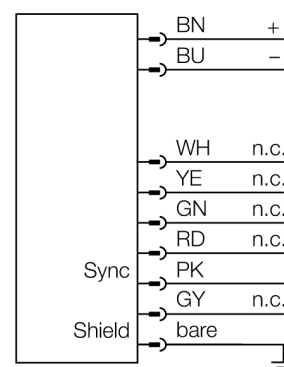

Измерительная световая завеса
Излучатель
EA5E1500Q

TURCK

Industrial
Automation

- Разъем "папа", M12 x 1, 8-конт.
- Поле сканирования 1500 мм
- Степень защиты IP65
- Разрешение 5 мм
- Макс. диапазон считывания 4 м
- Рабочее напряжение 12...30 В DC

Схема подключения

Принцип действия

Измерительный фотобарьер EZ-Array идеален для задания размеров и профилирования изделий, контроля кромки или центра, обнаружения спада или пробела, а также подсчета деталей. Фотобарьер из двух частей легко монтируется. Электрические узлы встраиваются в корпус приемника и могут быть настроены через переключатели 6 DIP. Для особых функций фотобарьер можно настроить через ПК с помощью прилагаемого программного обеспечения. Для синхронизации излучателя и приемника следует просто соединить друг с другом их выходы синхронизации.

Тип	EA5E1500Q
Идент. №	3075431
Рабочий режим	световой барьер
Тип источника света	ИК
Оптическое разрешение	5 мм
Reichweite	400...4000 мм
Высота зоны детектирования	1500 мм
Число лучей	300
Температура окружающей среды	-40...+70 °C
Рабочее напряжение	12... 30В =
Ток холостого хода I ₀	≤ 400 мА
Задержка готовности	≤ 2 с
Функция бланкирования	да
Approvals	CE
для задач безопасности	нет
Конструкция	прямоугольный, EZ-Array
Размеры	45.2мм x 36мм x 1578 мм
Материал корпуса	Металл, AL, анодиров.
Линза	пластмасса, акрил
Соединение	разъем, M12 x 1
Класс защиты	IP65
Индикатор рабочего напряжения	светодиодкрасн.

Наименование	Идент. №		Чертеж с размерами
RKC8T-2/TEL	6625130	Кабельный соединитель, розетка M12, прямая, 8-конт., длина кабеля: 2 м, материал оболочки: ПВХ, цвет оболочки: черный, допуск cULus, соответствие RoHS, класс защиты IP67	
WKC8T-2/TEL	6625133	Соединительный кабель, "мама" M12, угловой, 8-конт., длина кабеля: 2 м, материал оболочки: ПВХ, цвет оболочки: черный, допуск cULus, соответствие RoHS, класс защиты IP67	