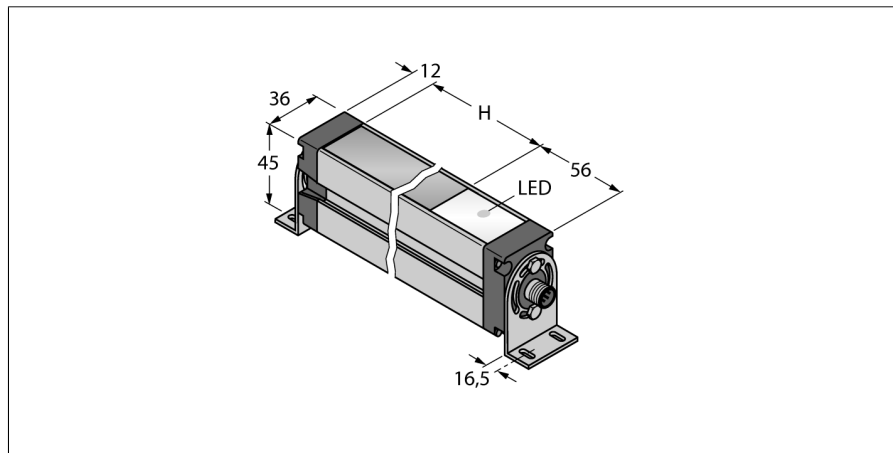

Измерительная световая завеса
Излучатель
EA5E1800Q

TURCK

Industrial
Automation

- Разъем "папа", M12 x 1, 8-конт.
- Поле сканирования 1800 мм
- Степень защиты IP65
- Разрешение 5 мм
- Макс. диапазон считывания 4 м
- Рабочее напряжение 12...30 В DC

Схема подключения

Принцип действия

Измерительный фотобарьер EZ-Array идеален для задания размеров и профилирования изделий, контроля кромки или центра, обнаружения спада или пробела, а также подсчета деталей. Фотобарьер из двух частей легко монтируется. Электрические узлы встраиваются в корпус приемника и могут быть настроены через переключатели 6 DIP. Для особых функций фотобарьер можно настроить через ПК с помощью прилагаемого программного обеспечения. Для синхронизации излучателя и приемника следует просто соединить друг с другом их выходы синхронизации.

Тип	EA5E1800Q
Идент. №	3075432
Рабочий режим	световой барьер
Тип источника света	ИК
Оптическое разрешение	5 мм
Reichweite	400...4000 мм
Высота зоны детектирования	1800 мм
Число лучей	360
Температура окружающей среды	-40...+70 °C
Рабочее напряжение	12... 30В =
Ток холостого хода I ₀	≤ 400 мА
Задержка готовности	≤ 2 с
Функция бланкирования	да
Approvals	CE
для задач безопасности	нет
Конструкция	прямоугольный, EZ-Array
Размеры	45.2мм x 36мм x 1878 мм
Материал корпуса	Металл, AL, анодиров.
Линза	пластмасса, акрил
Соединение	разъем, M12 x 1
Класс защиты	IP65
Индикатор рабочего напряжения	светодиодкрасн.

Наименование	Идент. №		Чертеж с размерами
RKC8T-2/TEL	6625130	Кабельный соединитель, розетка M12, прямая, 8-конт., длина кабеля: 2 м, материал оболочки: ПВХ, цвет оболочки: черный, допуск cULus, соответствие RoHS, класс защиты IP67	
WKC8T-2/TEL	6625133	Соединительный кабель, "мама" M12, угловой, 8-конт., длина кабеля: 2 м, материал оболочки: ПВХ, цвет оболочки: черный, допуск cULus, соответствие RoHS, класс защиты IP67	