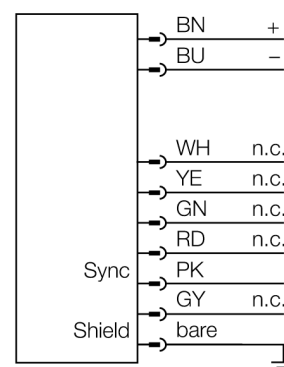

Измерительная световая завеса
Излучатель
EA5E1800Q

TURCK

Industrial
Automation

- Разъем "папа", M12 x 1, 8-конт.
- Поле сканирования 1800 мм
- Степень защиты IP65
- Разрешение 5 мм
- Макс. диапазон считывания 4 м
- Рабочее напряжение 12...30 В DC

Схема подключения

Принцип действия

Измерительный фотобарьер EZ-Array идеален для задания размеров и профилирования изделий, контроля кромки или центра, обнаружения спада или пробела, а также подсчета деталей. Фотобарьер из двух частей легко монтируется. Электрические узлы встраиваются в корпус приемника и могут быть настроены через переключатели 6 DIP. Для особых функций фотобарьер можно настроить через ПК с помощью прилагаемого программного обеспечения. Для синхронизации излучателя и приемника следует просто соединить друг с другом их выходы синхронизации.

Тип	EA5E1800Q
Идент. №	3075432
Рабочий режим	световой барьер
Тип источника света	ИК
Оптическое разрешение	5 мм
Reichweite	400...4000 мм
Высота зоны детектирования	1800 мм
Число лучей	360
Температура окружающей среды	-40...+70 °C
Рабочее напряжение	12... 30В =
Ток холостого хода I ₀	≤ 400 мА
Задержка готовности	≤ 2 с
Функция бланкирования	да
Approvals	CE
для задач безопасности	нет
Конструкция	прямоугольный, EZ-Array
Размеры	45.2мм x 36мм x 1878 мм
Материал корпуса	Металл, AL, анодиров.
Линза	пластмасса, акрил
Соединение	разъем, M12 x 1
Класс защиты	IP65
Индикатор рабочего напряжения	светодиодкрасн.

Наименование	Идент. №		Чертеж с размерами
RKC8T-2/TEL	6625130	Кабельный соединитель, розетка M12, прямая, 8-конт., длина кабеля: 2 м, материал оболочки: ПВХ, цвет оболочки: черный, допуск cULus, соответствие RoHS, класс защиты IP67	
WKC8T-2/TEL	6625133	Соединительный кабель, "мама" M12, угловой, 8-конт., длина кабеля: 2 м, материал оболочки: ПВХ, цвет оболочки: черный, допуск cULus, соответствие RoHS, класс защиты IP67	