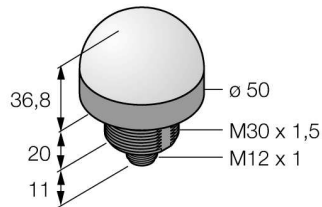

**светодиодный индикатор
маяк
K50LGRY2PQ**

TURCK

Industrial
Automation

- Светодиодный дисплей
- С индивидуальным управлением
- Внутренняя резьба M30 x 1.5
- Степени защиты IP67/IP69K
- Многоцветный: Зеленый (цвет 1) / Красный (цвет 2) / Желтый (Цвет 3)
- "Папа", M12x1
- Рабочее напряжение 18...30 В =
- Мигает или меняет цвет
- Функция мигания, программируемая с помощью терминала

Принцип действия

Светодиодный индикатор со степенью защиты IP67 для промышленного применения. В зависимости от комбинации соединения, возможен один из трех цветов в продолжительном режиме или в режиме вспышки в течении периода одного входного сигнала PNP. "2" в наименовании обозначает функцию мигания светодиода. При подключении коричневого и черного провода на землю светодиод начинает мигать красным. Более подробное описание настройки вы можете найти в инструкции. Возможно чередующееся мигание всех цветов.

**светодиодный индикатор
маяк
K50LGRY2PQ**

TURCK

Industrial
Automation

Аксессуары

Наименование	Идент. №		Чертеж с размерами
SMB30A	3032723	Монтажный кронштейн, прямоугольный, нерж. сталь, для датчиков с резьбой 30 мм	
SMB30SC	3052521	Монтажный кронштейн, ПБТ, черный; под резьбу 30 мм; с 4 винтами M5 x 0.8	

Установочная арматура

Наименование	Идент. №		Чертеж с размерами
RKC4.4T-2/TEL	6625013	Кабельный соединитель, розетка M12, прямая, 4-конт., длина кабеля: 2 м, материал оболочки: ПВХ, черн.; сертификат cULus; возможны другие длины и материалы кабеля см. www.turck.com	
WKC4.4T-2/TEL	6625025	Соединительный кабель, "мама" M12, угловой, 4-конт., длина кабеля: 2 м, материал оболочки: ПВХ, черн.; сертификат cULus; возможны другие длины и материалы кабеля см. www.turck.com	