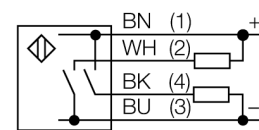

**Фотоэлектрический датчик
диффузионный датчик с фиксированным подавлением фона
миниатюрный датчик
Q12RB6FF30CR**

- Кабельный соединитель, ПВХ, 2 м
- Степень защиты IP67
- Оболочка хим. стойкая PFA
- Светодиод, видимый со всех сторон
- Индикация недостаточного сигнала
- Рабочее напряжение: 10...30 В =
- Переключающий выход, биполярный, на темноту

Схема подключения

Принцип действия

Излучатель и приемник встроены в один корпус. Отражение света от мишени детектируется и переключает датчик. Т.о. диапазон чувствительности датчиков сильно зависит от отражательной способности мишени.

Коэффициент усиления

Зависимость коэффициента усиления от расстояния

Тип	Q12RB6FF30CR
Идент. №	3076483
Рабочий режим	диффузионный датчик с фиксированным подавлением фона
Тип источника света	красн.
Длина волны	640 нм
Reichweite	4...28 мм
Температура окружающей среды	-20...+55 °C
Рабочее напряжение	10... 30В =
Остаточная пульсация	< 10 % U _н
Номинальный постоянный рабочий ток	≤ 50 мА
Ток холостого хода I ₀	≤ 20 мА
Защита от короткого замыкания	да
обратной полярн.	да
Выходная функция	Н.О., срабатывание на темноту, PNP/NPN
Частота переключения	≤ 700 Гц
Задержка готовности	≤ 120 мс
Approvals	CE, cURus
для задач безопасности	нет
Конструкция	прямоугольный, Q12
Размеры	22.6мм x 12.5мм x 28.8 мм
Материал корпуса	Пластмасса, ПФА, желтый
Линза	пластмасса, поликарбонат
Соединение	кабель, PFA
Длина кабеля	2 м
Поперечное сечение кабеля	4x0.34мм ²
Класс защиты	IP67
Индикатор рабочего напряжения	светодиодзел.
Индикация состояния переключения	светодиод желтый
Индикация ошибки	светодиод зел.
Индикация коэффициента усиления	светодиод желтый блики