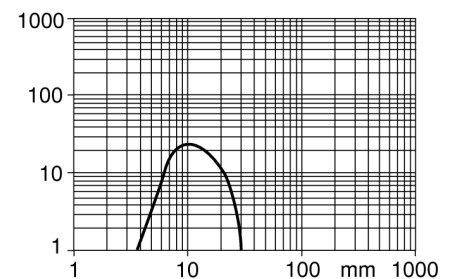

Схема подключения

Принцип действия

Излучатель и приемник встроены в один корпус. Отражение света от мишени детектируется и переключает датчик. Т.о. диапазон чувствительности датчиков сильно зависит от отражательной способности мишени.

Коэффициент усиления

Зависимость коэффициента усиления от расстояния

Тип	Q12RB6FF30CR
Идент. №	3076483
Рабочий режим	диффузионный датчик с фиксированным подавлением фона
Тип источника света	красн.
Длина волны	640 нм
Reichweite	4...28 мм
Температура окружающей среды	-20...+55 °C
Рабочее напряжение	10... 30В =
Остаточная пульсация	< 10 % U _н
Номинальный постоянный рабочий ток	≤ 50 мА
Ток холостого хода I ₀	≤ 20 мА
Защита от короткого замыкания	да
обратной полярн.	да
Выходная функция	Н.О., срабатывание на темноту, PNP/NPN
Частота переключения	≤ 700 Гц
Задержка готовности	≤ 120 мс
Approvals	CE, cURus
для задач безопасности	нет
Конструкция	прямоугольный, Q12
Размеры	22.6мм x 12.5мм x 28.8 мм
Материал корпуса	Пластмасса, ПФА, желтый
Линза	пластмасса, поликарбонат
Соединение	кабель, PFA
Длина кабеля	2 м
Поперечное сечение кабеля	4x0.34мм ²
Класс защиты	IP67
Индикатор рабочего напряжения	светодиодзел.
Индикация состояния переключения	светодиод желтый
Индикация ошибки	светодиод зел.
Индикация коэффициента усиления	светодиод желтый блики