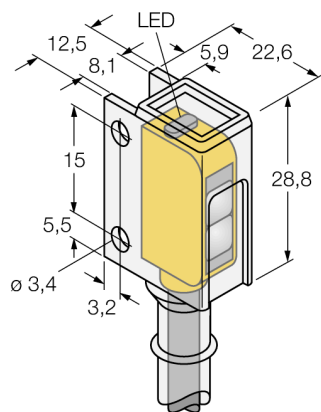

**Фотоэлектрический датчик
диффузионный датчик с фиксированным подавлением фона
миниатюрный датчик
Q12RB6FF30CR**

- Кабельный соединитель, ПВХ, 2 м
- Степень защиты IP67
- Оболочка хим. стойкая PFA
- Светодиод, видимый со всех сторон
- Индикация недостаточного сигнала
- Рабочее напряжение: 10...30 В =
- Переключающий выход, биполярный, на темноту

Схема подключения

Принцип действия

Излучатель и приемник встроены в один корпус. Отражение света от мишени детектируется и переключает датчик. Т.о. диапазон чувствительности датчиков сильно зависит от отражательной способности мишени.

Коэффициент усиления

Зависимость коэффициента усиления от расстояния

Тип	Q12RB6FF30CR
Идент. №	3076483
Рабочий режим	диффузионный датчик с фиксированным подавлением фона
Тип источника света	красн.
Длина волны	640 нм
Reichweite	4...28 мм
Температура окружающей среды	-20...+55 °C
Рабочее напряжение	10... 30В =
Остаточная пульсация	< 10 % U _н
Номинальный постоянный рабочий ток	≤ 50 мА
Ток холостого хода I ₀	≤ 20 мА
Защита от короткого замыкания	да
обратной полярн.	да
Выходная функция	Н.О., срабатывание на темноту, PNP/NPN
Частота переключения	≤ 700 Гц
Задержка готовности	≤ 120 мс
Approvals	CE, cURus
для задач безопасности	нет
Конструкция	прямоугольный, Q12
Размеры	22.6мм x 12.5мм x 28.8 мм
Материал корпуса	Пластмасса, ПФА, желтый
Линза	пластмасса, поликарбонат
Соединение	кабель, PFA
Длина кабеля	2 м
Поперечное сечение кабеля	4x0.34мм ²
Класс защиты	IP67
Индикатор рабочего напряжения	светодиодзел.
Индикация состояния переключения	светодиод желтый
Индикация ошибки	светодиод зел.
Индикация коэффициента усиления	светодиод желтый блики

**Фотоэлектрический датчик
диффузионный датчик с фиксированным подавлением фона
миниатюрный датчик
Q12RB6FF30CR**

Аксессуары

Наименование	Идент. №		Чертеж с размерами
SMBQ12A	3074341	Монтажный зажим; материал VA 1.4401, для фотоэлектрических датчиков, серии Q12	
SMBQ12T	3073722	Монтажный зажим; материал VA 1.4401, для фотоэлектрических датчиков, серии Q12	