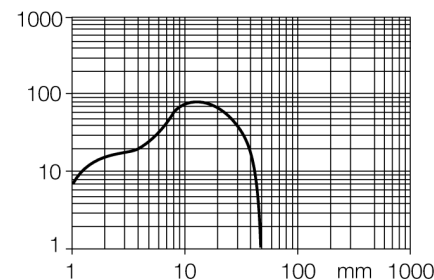

Запас по работоспособности

Тип	M12PFF50
Идент. №	3077194
Рабочий режим	диффузионный датчик с фиксированным подавлением фона
Тип источника света	красн.
Длина волны	680 нм
Reichweite	0...50 мм
Температура окружающей среды	-20...+60 °C
Рабочее напряжение	10... 30В =
Остаточная пульсация	< 10 % U_н
Номинальный постоянный рабочий ток	≤ 100 мА
Ток холостого хода I₀	≤ 20 мА
Защита от короткого замыкания	да
обратной полярн.	да
Выходная функция	Переключающий контакт, PNP
Частота переключения	≤ 1000 Гц
Задержка готовности	≤ 100 мс
Approvals	CE
для задач безопасности	нет
Конструкция	цилиндр с резьбой, M12
Размеры	67.5мм мм
Диаметр корпуса	12 мм
Материал корпуса	Металл, CuZn, никелирован.
Линза	пластмасса, PMMP
Соединение	кабель, ПВХ
Длина кабеля	2 м
Поперечное сечение кабеля	4x0.35мм²
Класс защиты	IP67
MTTF	46лет в соответствии с SN 29500-(Изд. 99) 40 °C
Индикатор рабочего напряжения	светодиодзел.
Индикация состояния переключения	светодиод желтый
Индикация ошибки	светодиод зел. блики
Индикация коэффициента усиления	светодиод желтый блики