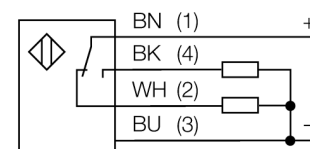

Фотоэлектрический датчик диффузионный датчик с фиксированным подавлением фона M12PFF50

- Кабельный соединитель, ПВХ, 2 м, 4-проводной
- Степени защиты IP67 / IP68
- Металлический корпус
- Светодиод, видимый со всех сторон
- определение не соответствующей не достаточной выгоде
- Рабочее напряжение: 10...30 В =
- Переключающий выход PNP, НО/НЗ

Схема подключения

Принцип действия

Диффузионные датчики с подавлением фона работают с одним излучателем и несколькими приемниками. В зависимости от положения мишени и оптической структуры датчика наибольшее количество излучения приходится на тот или иной приемник. Электроника датчика определяет, находится ли отражающий объект внутри или вне измерительного поля. Эти датчики имеют фиксированную границу выделения.