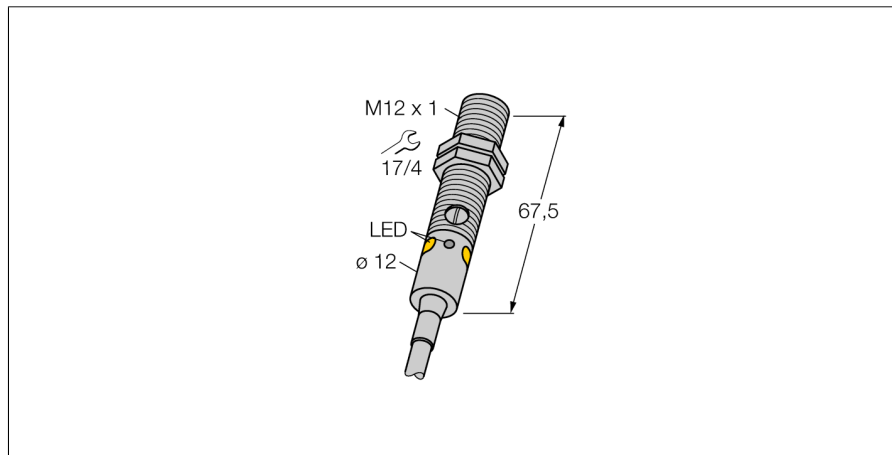

Фотоэлектрический датчик диффузионный датчик с фиксированным подавлением фона M12PFF50

- Кабельный соединитель, ПВХ, 2 м, 4-проводной
- Степени защиты IP67 / IP68
- Металлический корпус
- Светодиод, видимый со всех сторон
- определение не соответствующей не достаточной выгоде
- Рабочее напряжение: 10...30 В =
- Переключающий выход PNP, НО/НЗ

Схема подключения

Принцип действия

Диффузионные датчики с подавлением фона работают с одним излучателем и несколькими приемниками. В зависимости от положения мишени и оптической структуры датчика наибольшее количество излучения приходится на тот или иной приемник. Электроника датчика определяет, находится ли отражающий объект внутри или вне измерительного поля. Эти датчики имеют фиксированную границу выделения.