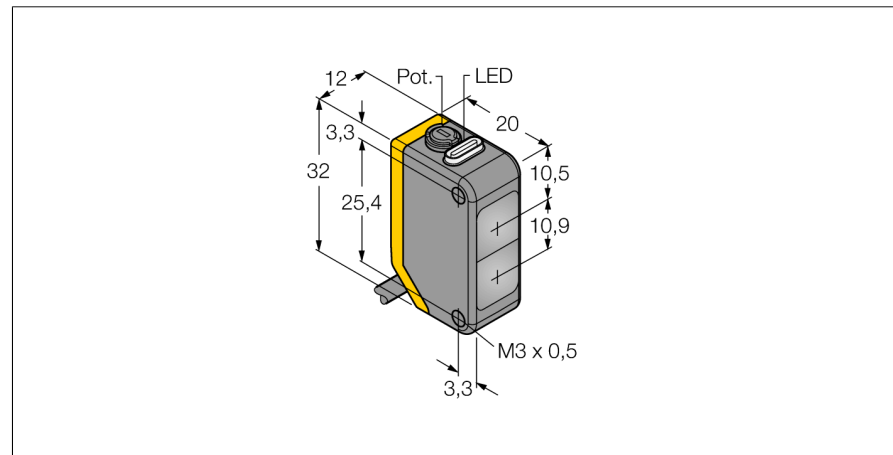

**Фотоэлектрический датчик
диффузионный датчик
Q20PDL**

- Кабельный соединитель, ПВХ, 2 м
- Степень защиты IP67
- Светодиод, видимый со всех сторон
- Регулировка чувствительности потенциометром
- Рабочее напряжение: 10...30 В =
- Переключающий выход PNP, НО/НЗ

Схема подключения

Тип	Q20PDL
Идент. №	3077753
Рабочий режим	диффузионный датчик
Тип источника света	красн.
Длина волны	630 нм
Reichweite	1...800 мм
Температура окружающей среды	-20...+60 °C
Рабочее напряжение	10... 30В =
Остаточная пульсация	< 10 % U _{ss}
Номинальный постоянный рабочий ток	≤ 100 мА
Ток холостого хода I ₀	≤ 18 мА
обратной полярн.	да
Выходная функция	Переключающий контакт, PNP
Частота переключения	≤ 600 Гц
Задержка готовности	≤ 100 мс
Approvals	CE
для задач безопасности	нет
Конструкция	прямоугольный, Q20
Размеры	20мм x 12мм x 32 мм
Материал корпуса	Пластмасса, ABS
Линза	пластмасса, акрил
Соединение	кабель, ПВХ
Длина кабеля	2 м
Поперечное сечение кабеля	4x0.35мм ²
Класс защиты	IP67
Индикатор рабочего напряжения	светодиодзел.
Индикация состояния переключения	светодиод желтый
Индикация ошибки	светодиод зел. мигание
Индикация коэффициента усиления	светодиод желтый блики