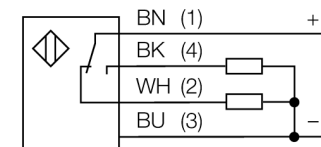

**Фотоэлектрический датчик
диффузионный датчик
Q20PDL**

- Кабельный соединитель, ПВХ, 2 м
- Степень защиты IP67
- Светодиод, видимый со всех сторон
- Регулировка чувствительности потенциометром
- Рабочее напряжение: 10...30 В =
- Переключающий выход PNP, НО/НЗ

Схема подключения

Тип	Q20PDL
Идент. №	3077753
Рабочий режим	диффузионный датчик
Тип источника света	красн.
Длина волны	630 нм
Reichweite	1...800 мм
Температура окружающей среды	-20...+60 °C
Рабочее напряжение	10... 30В =
Остаточная пульсация	< 10 % U _{ss}
Номинальный постоянный рабочий ток	≤ 100 мА
Ток холостого хода I ₀	≤ 18 мА
обратной полярн.	да
Выходная функция	Переключающий контакт, PNP
Частота переключения	≤ 600 Гц
Задержка готовности	≤ 100 мс
Approvals	CE
для задач безопасности	нет
Конструкция	прямоугольный, Q20
Размеры	20мм x 12мм x 32 мм
Материал корпуса	Пластмасса, ABS
Линза	пластмасса, акрил
Соединение	кабель, ПВХ
Длина кабеля	2 м
Поперечное сечение кабеля	4x0.35мм ²
Класс защиты	IP67
Индикатор рабочего напряжения	светодиодзел.
Индикация состояния переключения	светодиод желтый
Индикация ошибки	светодиод зел. мигание
Индикация коэффициента усиления	светодиод желтый блики

Принцип действия

Как и в рефлективных датчиках, в датчиках диффузионного типа приемник и излучатель встроены в один корпус. Однако диффузионный датчик воспринимает не прерывание пучка света, а отражение света от мишени. Мишень детектируется, если достаточно отраженного света попало на приемник. Диапазон чувствительности диффузионного датчика значительно зависит от отражающей способности мишени.