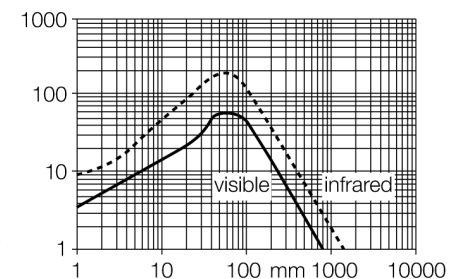

Запас по работоспособности