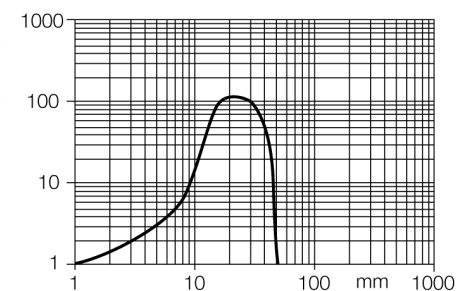

Запас по работоспособности

Тип	Q20PFF50
Идент. №	3077769
Рабочий режим	диффузионный датчик с фиксированным подавлением фона
Тип источника света	красн.
Длина волны	660 нм
Reichweite	0...50мм
Температура окружающей среды	-20...+60°C
Рабочее напряжение	10...30В =
Остаточная пульсация	< 10 % U_н
Номинальный постоянный рабочий ток	≤ 100 мА
Ток холостого хода I₀	≤ 18 мА
обратной полярн.	да
Выходная функция	Переключающий контакт, PNP
Частота переключения	≤ 600 Гц
Задержка готовности	≤ 100 мс
Approvals	CE
Конструкция	прямоугольный, Q20
Размеры	20 x 12 x 32 мм
Материал корпуса	Пластмасса, ABS
Линза	пластмасса, акрил
Соединение	кабель, ПВХ
Длина кабеля	2 м
Поперечное сечение кабеля	4x0.35мм²
Класс защиты	IP67
Индикатор рабочего напряжения	светодиодзел.
Индикация состояния переключения	светодиод желтый
Индикация ошибки	светодиод зел. мигание
Индикация коэффициента усиления	светодиод желтый блики