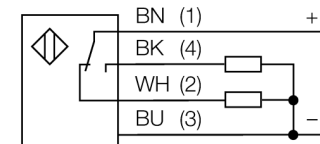

**Фотоэлектрический датчик
диффузионный датчик с фиксированным подавлением фона
Q20PFF50**

- Кабельный соединитель, ПВХ, 2 м
- Степень защиты IP67
- Светодиод, видимый со всех сторон
- Рабочее напряжение: 10...30 В =
- Переключающий выход PNP, НО/НЗ

Схема подключения

Принцип действия

Диффузионные датчики с подавлением заднего фона имеют один излучатель и несколько приемников. Положение цели вычисляется с помощью фотоэлектрической структуры датчика, какой из приемников получает основное кол-во света. Электроника определяет находится ли объект в пределах измеряемого диапазона. Эти датчики идут с фиксированной точкой среза.

Запас по работоспособности

Зависимость работоспособности от расстояния

Запас по работоспособности

Тип	Q20PFF50
Идент. №	3077769
Рабочий режим	диффузионный датчик с фиксированным подавлением фона
Тип источника света	красн.
Длина волны	660 нм
Reichweite	0...50мм
Температура окружающей среды	-20...+60°C
Рабочее напряжение	10...30В =
Остаточная пульсация	< 10 % U _н
Номинальный постоянный рабочий ток	≤ 100 мА
Ток холостого хода I ₀	≤ 18 мА
обратной полярн.	да
Выходная функция	Переключающий контакт, PNP
Частота переключения	≤ 600 Гц
Задержка готовности	≤ 100 мс
Approvals	CE
Конструкция	прямоугольный, Q20
Размеры	20 x 12 x 32 мм
Материал корпуса	Пластмасса, ABS
Линза	пластмасса, акрил
Соединение	кабель, ПВХ
Длина кабеля	2 м
Поперечное сечение кабеля	4x0.35мм ²
Класс защиты	IP67
Индикатор рабочего напряжения	светодиодзел.
Индикация состояния переключения	светодиод желтый
Индикация ошибки	светодиод зел. мигание
Индикация коэффициента усиления	светодиод желтый блики