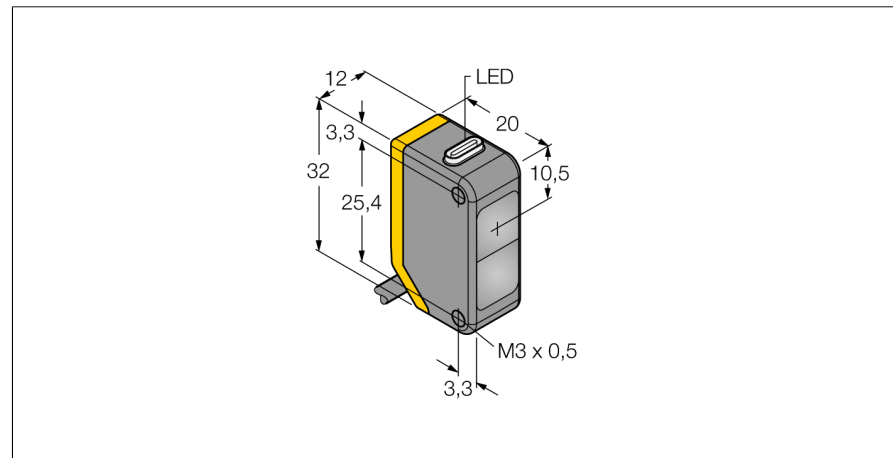

**Фотоэлектрический датчик
диффузионный датчик с фиксированным подавлением фона
Q20PFF50**

- Кабельный соединитель, ПВХ, 2 м
- Степень защиты IP67
- Светодиод, видимый со всех сторон
- Рабочее напряжение: 10...30 В =
- Переключающий выход PNP, НО/НЗ

Схема подключения

Принцип действия

Диффузионные датчики с подавлением заднего фона имеют один излучатель и несколько приемников. Положение цели вычисляется с помощью фотоэлектрической структуры датчика, какой из приемников получает основное кол-во света. Электроника определяет находится ли объект в пределах измеряемого диапазона. Эти датчики идут с фиксированной точкой среза.