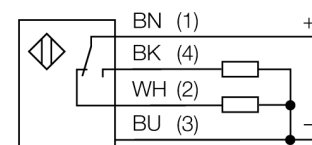

## Фотоэлектрический датчик диффузионный датчик с фиксированным подавлением фона Q20PFF100

- Кабельный соединитель, ПВХ, 2 м
- Степень защиты IP67
- Светодиод, видимый со всех сторон
- Рабочее напряжение: 10...30 В =
- Переключающий выход PNP, НО/НЗ

### Схема подключения

### Принцип действия

Диффузионные датчики с подавлением заднего фона имеют один излучатель и несколько приемников. Положение цели вычисляется с помощью фотоэлектрической структуры датчика, какой из приемников получает основное кол-во света. Электроника определяет находится ли объект в пределах измеряемого диапазона. Эти датчики идут с фиксированной точкой среза.