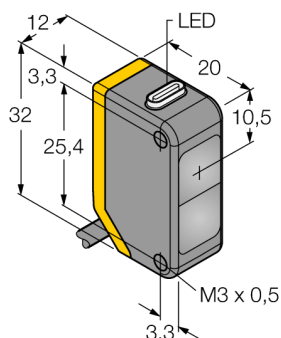

## Фотоэлектрический датчик диффузионный датчик с фиксированным подавлением фона Q20PFF100

- Кабельный соединитель, ПВХ, 2 м
- Степень защиты IP67
- Светодиод, видимый со всех сторон
- Рабочее напряжение: 10...30 В =
- Переключающий выход PNP, НО/НЗ

### Схема подключения