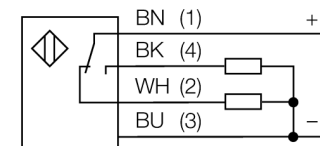

**Фотоэлектрический датчик
диффузионный датчик с фиксированным подавлением фона
Q20PFF150**

- Кабельный соединитель, ПВХ, 2 м
- Степень защиты IP67
- Светодиод, видимый со всех сторон
- Рабочее напряжение: 10...30 В =
- Переключающий выход PNP, НО/НЗ

Схема подключения

Принцип действия

Диффузионные датчики с подавлением заднего фона имеют один излучатель и несколько приемников. Положение цели вычисляется с помощью фотоэлектрической структуры датчика, какой из приемников получает основное кол-во света. Электроника определяет находится ли объект в пределах измеряемого диапазона. Эти датчики идут с фиксированной точкой среза.

Запас по работоспособности

Зависимость работоспособности от расстояния

Запас по работоспособности

Тип	Q20PFF150
Идент. №	3078155
Рабочий режим	диффузионный датчик с фиксированным подавлением фона
Тип источника света	красн.
Длина волны	660 нм
Reichweite	0...150 мм
Температура окружающей среды	-20...+60 °C
Рабочее напряжение	10... 30В =
Остаточная пульсация	< 10 % U _н
Номинальный постоянный рабочий ток	≤ 100 мА
Ток холостого хода I ₀	≤ 18 мА
обратной полярн.	да
Выходная функция	Переключающий контакт, PNP
Частота переключения	≤ 600 Гц
Задержка готовности	≤ 100 мс
Approvals	CE
для задач безопасности	нет
Конструкция	прямоугольный, Q20
Размеры	20мм x 12мм x 32 мм
Материал корпуса	Пластмасса, ABS
Линза	пластмасса, акрил
Соединение	кабель, ПВХ
Длина кабеля	2 м
Поперечное сечение кабеля	4x0.35мм ²
Класс защиты	IP67
Индикатор рабочего напряжения	светодиодзел.
Индикация состояния переключения	светодиод желтый
Индикация ошибки	светодиод зел. мигание
Индикация коэффициента усиления	светодиод желтый блики