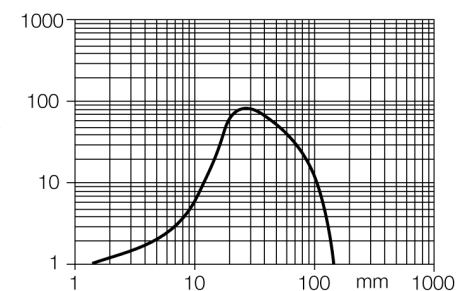

Запас по работоспособности

Тип	Q20PFF150
Идент. №	3078155
Рабочий режим	диффузионный датчик с фиксированным подавлением фона
Тип источника света	красн.
Длина волны	660 нм
Reichweite	0...150 мм
Температура окружающей среды	-20...+60 °C
Рабочее напряжение	10... 30В =
Остаточная пульсация	< 10 % U_н
Номинальный постоянный рабочий ток	≤ 100 мА
Ток холостого хода I₀	≤ 18 мА
обратной полярн.	да
Выходная функция	Переключающий контакт, PNP
Частота переключения	≤ 600 Гц
Задержка готовности	≤ 100 мс
Approvals	CE
для задач безопасности	нет
Конструкция	прямоугольный, Q20
Размеры	20мм x 12мм x 32 мм
Материал корпуса	Пластмасса, ABS
Линза	пластмасса, акрил
Соединение	кабель, ПВХ
Длина кабеля	2 м
Поперечное сечение кабеля	4x0.35мм²
Класс защиты	IP67
Индикатор рабочего напряжения	светодиодзел.
Индикация состояния переключения	светодиод желтый
Индикация ошибки	светодиод зел. мигание
Индикация коэффициента усиления	светодиод желтый блики