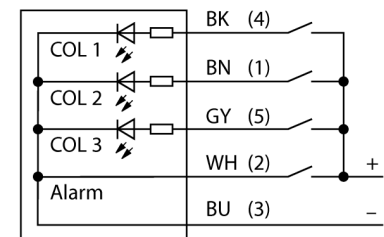

**светодиодный индикатор  
маяк со звуковым сигналом  
K50LGRA1YPQ**

- Светодиод, видимый со всех сторон
- Постоянный сигнал: 75 дБ
- С индивидуальным управлением
- Резьба M30x1.5
- Степень защиты IP50
- Многоцветный: Зеленый (цвет 1) / Красный (цвет 2) / Желтый (Цвет 3)
- Разъем "папа", M12 x 1, 5-конт.
- Рабочее напряжение 18...30 В =

**Схема подключения**

**Принцип действия**

Прочный светодиод с защитой IP50 светодиодная подсветка для промышленного применения. В зависимости от соединения, один из трех возможных цветов горит постоянно в течение периода одного входного сигнала PNP.

<b>Тип</b>	K50LGRA1YPQ
Идент. №	3078515
<b>Назначение</b>	Светодиодная индикаторная подсветка
Рабочий режим	точечная подсветка
Корпус	цилиндрический/резьбовой
Материал корпуса	Пластмасса, ПК
Window material	пластмасса, рассеянный
Соединение	разъем, M12 x 1, 5-проводн.
Класс защиты	IP50
Температура окружающей среды	-20...+50 °C
Approvals	Сертификация CE, UL
<b>Рабочее напряжение</b>	18... 30В =
Номинальный постоянный рабочий ток	≤ 40 мА
Время отклика	< 10 мс
<b>Тип источника света</b>	зел. красн. желт.
Звук акустического извещателя	Dauerton
Громкость	75 дБ

**Установочная арматура**

Наименование	Идент. №		Чертеж с размерами
RKC4.5T-2/TEL	6625016	Кабельный соединитель, розетка M12, прямая, 5-конт., длина кабеля: 2 м, материал оболочки: ПВХ, черн.; сертификат cULus; возможны другие длины и материалы кабеля см. <a href="http://www.turck.com">www.turck.com</a>	
WKC4.5T-2/TEL	6625028	Соединительный кабель, "мама" M12, угловой, 5-конт., длина кабеля: 2 м, материал оболочки: ПВХ, черн.; сертификат cULus; возможны другие длины и материалы кабеля см. <a href="http://www.turck.com">www.turck.com</a>	