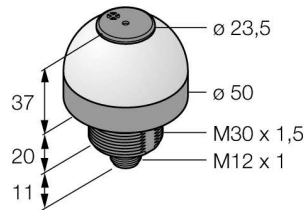

**светодиодный индикатор  
маяк со звуковым сигналом  
K50LGRA1YPQ**

- Светодиод, видимый со всех сторон
- Постоянный сигнал: 75 дБ
- С индивидуальным управлением
- Резьба M30x1.5
- Степень защиты IP50
- Многоцветный: Зеленый (цвет 1) / Красный (цвет 2) / Желтый (Цвет 3)
- Разъем "папа", M12 x 1, 5-конт.
- Рабочее напряжение 18...30 В =

<b>Тип</b>	K50LGRA1YPQ
Идент. №	3078515
<b>Назначение</b>	Светодиодная индикаторная подсветка
Рабочий режим	точечная подсветка
Корпус	цилиндрический/резьбовой
Материал корпуса	Пластмасса, ПК
Window material	пластмасса, рассеянный
Соединение	разъем, M12 x 1, 5-проводн.
Класс защиты	IP50
Температура окружающей среды	-20...+50 °C
Approvals	Сертификация CE, UL
<b>Рабочее напряжение</b>	18... 30В =
Номинальный постоянный рабочий ток	≤ 40 мА
Время отклика	< 10 мс
<b>Тип источника света</b>	зел. красн. желт.
Звук акустического извещателя	Dauerton
Громкость	75 дБ

**светодиодный индикатор  
маяк со звуковым сигналом  
K50LGRA1YPQ**

**TURCK**

Industrial  
Automation

**Аксессуары**

Наименование	Идент. №		Чертеж с размерами
SMB30A	3032723	Монтажный кронштейн, прямоугольный, нерж. сталь, для датчиков с резьбой 30 мм	
SMB30SC	3052521	Монтажный зажим, PBT черн., для датчиков с резьбой 30 мм, поворотный	

**Установочная арматура**

Наименование	Идент. №		Чертеж с размерами
RKC4.5T-2/TEL	6625016	Кабельный соединитель, розетка M12, прямая, 5-конт., длина кабеля: 2 м, материал оболочки: ПВХ, черн.; сертификат cULus; возможны другие длины и материалы кабеля см. <a href="http://www.turck.com">www.turck.com</a>	
WKC4.5T-2/TEL	6625028	Соединительный кабель, "мама" M12, угловой, 5-конт., длина кабеля: 2 м, материал оболочки: ПВХ, черн.; сертификат cULus; возможны другие длины и материалы кабеля см. <a href="http://www.turck.com">www.turck.com</a>	