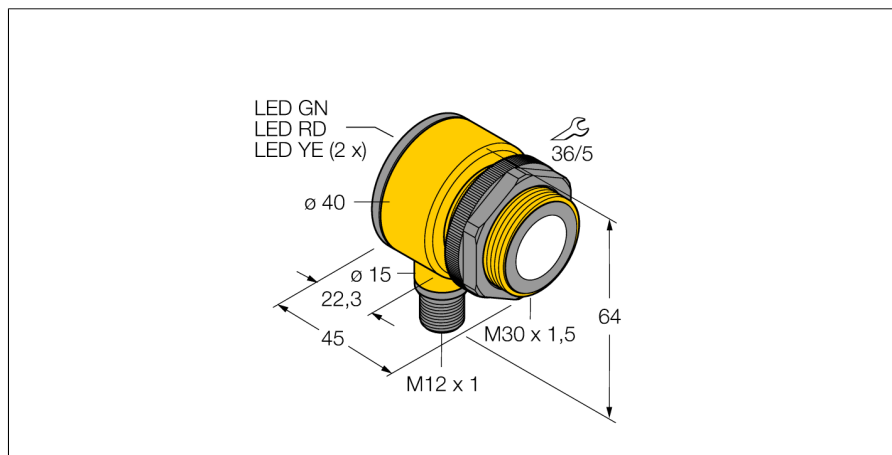

Ультразвуковой датчик диффузионный датчик T30UXDCQ8

TURCK

Industrial
Automation

- Зона отсутствия приема: 30 мм
- Диапазон: 300 мм
- Компактное исполнение
- Кабельная вилка M12 x 1, 4-конт.
- Дискретный выход, PNP/NPN
- Н.О./Н.З. программируемый
- Интегрированная температурная компенсация
- Диапазон переключения настраивается при помощи кнопки или линии управления

Тип	T30UXDCQ8
Идент. №	3080460
Рабочий режим	диффузионный ультразвуковой датчик
Диапазон	30...300см
Ультразвуковая частота	114 кГц
Повторяемость	≥ ± 1.5 мм
Длины кромок номинального привода	100 мм
Рабочее напряжение	10... 30В =
Время отклика	135 мс
Выходная функция	Н.О., PNP
Частота переключения	3 Гц
Гистерезис	≤ 4 мм
Защита от короткого замыкания	да/ циклич.
обратной полярн.	полн.
Защита от обрыва	yes
Конструкция	цилиндр с резьбой, T30U
Направление излучения	прямой
Размеры	45 x Ø40 мм
Материал корпуса	Пластмасса, полиэстер
Соединение	разъем, M12 x 1
Класс защиты	IP67
Температура окружающей среды	-40...+70 °C
Approvals	Сертификация CE, cULus
Индикатор рабочего напряжения	светодиод
Object detected	светодиод, красный

Ультразвуковой датчик
диффузионный датчик
T30UXDCQ8

TURCK

Industrial
Automation

Аксессуары

Наименование	Идент. №		Чертеж с размерами
SMB30A	3032723	Монтажный кронштейн, прямоугольный, нерж. сталь, для датчиков с резьбой 30 мм	
SMB30FAM10	3011185	Монтажный кронштейн, нерж. сталь, для резьбы M10 x 1.5, длина резьбы 30 мм	
SMB30SC	3052521	Монтажный зажим, PBT черн., для датчиков с резьбой 30 мм, поворотный	

Установочная арматура

Наименование	Идент. №		Чертеж с размерами
RKC4.4T-2/TEL	6625013	Кабельный соединитель, розетка M12, прямая, 4-конт., длина кабеля: 2 м, материал оболочки: ПВХ, черн.; сертификат cULus; возможны другие длины и материалы кабеля см. www.turck.com	
WKC4.4T-2/TEL	6625025	Соединительный кабель, "мама" M12, угловой, 4-конт., длина кабеля: 2 м, материал оболочки: ПВХ, черн.; сертификат cULus; возможны другие длины и материалы кабеля см. www.turck.com	