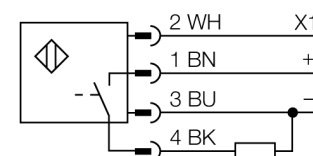

Схема подключения

Принцип действия

Ультразвуковые датчики детектируют множество различных объектов бесконтактным способом с помощью ультразвуковых волн. Не имеет значения, является ли объект прозрачным или светонепроницаемым, металлическим или неметаллическим, имеет ли жидкую, твердую или порошкообразную консистенцию. Даже условия окружающей среды, такие как капельный туман, пыль или дождь, также практически не влияют на функционирование датчиков.

Тип	T30UXDCQ8
Идент. №	3080460
Рабочий режим	диффузионный ультразвуковой датчик
Диапазон	30...300см
Ультразвуковая частота	114 кГц
Повторяемость	≥ ± 1.5 мм
Длины кромок номинального привода	100 мм
Рабочее напряжение	10... 30В =
Время отклика	135 мс
Выходная функция	Н.О., PNP
Частота переключения	3 Гц
Гистерезис	≤ 4 мм
Защита от короткого замыкания	да/ циклич.
обратной полярн.	полн.
Защита от обрыва	yes
Конструкция	цилиндр с резьбой, T30U
Направление излучения	прямой
Размеры	45 x Ø40 мм
Материал корпуса	Пластмасса, полиэстер
Соединение	разъем, M12 x 1
Класс защиты	IP67
Температура окружающей среды	-40...+70 °C
Approvals	Сертификация CE, cULus
Индикатор рабочего напряжения	светодиод
Object detected	светодиод, красный