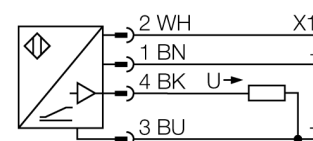

**Ультразвуковой датчик
диффузионный датчик
T30UXUAQ8**

- Зона отсутствия приема: 10 см
- Диапазон: 100 мм
- Компактное исполнение
- Кабельная вилка M12 x 1, 4-конт.
- Аналоговый выход 0...10 В
- Время отклика настраивается
- Интегрированная температурная компенсация
- Выбор диапазона кнопкой обучения

Схема подключения

Принцип действия

Ультразвуковые датчики детектируют множество различных объектов бесконтактным способом с помощью ультразвуковых волн. Не имеет значения, является ли объект прозрачным или светонепроницаемым, металлическим или неметаллическим, имеет ли жидкую, твердую или порошкообразную консистенцию. Даже условия окружающей среды, такие как капельный туман, пыль или дождь, также практически не влияют на функционирование датчиков.