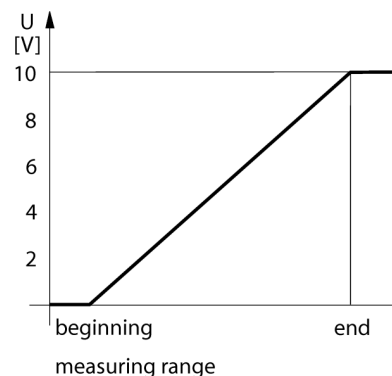

**Ультразвуковой датчик
диффузионный датчик
T30UXUAQ8**

- Зона отсутствия приема: 10 см
- Диапазон: 100 мм
- Компактное исполнение
- Кабельная вилка M12 x 1, 4-конт.
- Аналоговый выход 0...10 В
- Время отклика настраивается
- Интегрированная температурная компенсация
- Выбор диапазона кнопкой обучения

Схема подключения

Принцип действия

Ультразвуковые датчики детектируют множество различных объектов бесконтактным способом с помощью ультразвуковых волн. Не имеет значения, является ли объект прозрачным или светонепроницаемым, металлическим или неметаллическим, имеет ли жидкую, твердую или порошкообразную консистенцию. Даже условия окружающей среды, такие как капельный туман, пыль или дождь, также практически не влияют на функционирование датчиков.

Тип	T30UXUAQ8
Идент. №	3080465
Рабочий режим	диффузионный ультразвуковой датчик
Диапазон	100...100см
Ультразвуковая частота	224 кГц
Повторяемость	≥ ± 0.5 мм
Длины кромок номинального привода	100 мм
Рабочее напряжение	10... 30В =
Время отклика	45 мс
выход по напряжению	0...10В
Гистерезис	≤ 2 мм
Защита от короткого замыкания	да/ циклич.
обратной полярн.	полн.
Защита от обрыва	yes
Конструкция	цилиндр с резьбой, T30U
Направление излучения	прямой
Размеры	45 x Ø40 мм
Материал корпуса	Пластмасса, полиэстер
Соединение	разъем, M12 x 1
Класс защиты	IP67
Температура окружающей среды	-40...+70 °C
Approvals	Сертификация CE, cULus
Индикатор рабочего напряжения	светодиод
Object detected	светодиод, красный