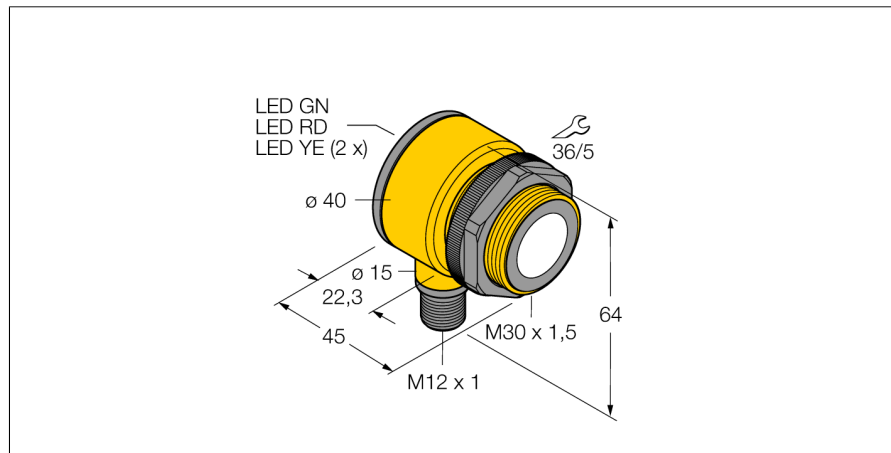

**Ультразвуковой датчик
диффузионный датчик
T30UXUAQ8**

- Зона отсутствия приема: 10 см
- Диапазон: 100 мм
- Компактное исполнение
- Кабельная вилка M12 x 1, 4-конт.
- Аналоговый выход 0...10 В
- Время отклика настраивается
- Интегрированная температурная компенсация
- Выбор диапазона кнопкой обучения

Тип	T30UXUAQ8
Идент. №	3080465
Рабочий режим	диффузионный ультразвуковой датчик
Диапазон	100...100см
Ультразвуковая частота	224 кГц
Повторяемость	≥ ± 0.5 мм
Длины кромок номинального привода	100 мм
Рабочее напряжение	10... 30В =
Время отклика	45 мс
выход по напряжению	0...10В
Гистерезис	≤ 2 мм
Защита от короткого замыкания	да/ циклич.
обратной полярн.	полн.
Защита от обрыва	yes
Конструкция	цилиндр с резьбой, T30U
Направление излучения	прямой
Размеры	45 x Ø40 мм
Материал корпуса	Пластмасса, полиэстер
Соединение	разъем, M12 x 1
Класс защиты	IP67
Температура окружающей среды	-40...+70 °C
Approvals	Сертификация CE, cULus
Индикатор рабочего напряжения	светодиод
Object detected	светодиод, красный

Ультразвуковой датчик
диффузионный датчик
T30UXUAQ8

TURCK

Industrial
Automation

Аксессуары

Наименование	Идент. №		Чертеж с размерами
SMB30A	3032723	Монтажный кронштейн, прямоугольный, нерж. сталь, для датчиков с резьбой 30 мм	
SMB30FAM10	3011185	Монтажный кронштейн, нерж. сталь, для резьбы M10 x 1.5, длина резьбы 30 мм	
SMB30SC	3052521	Монтажный зажим, PBT черн., для датчиков с резьбой 30 мм, поворотный	

Установочная арматура

Наименование	Идент. №		Чертеж с размерами
RKC4.4T-2/TEL	6625013	Кабельный соединитель, розетка M12, прямая, 4-конт., длина кабеля: 2 м, материал оболочки: ПВХ, черн.; сертификат cULus; возможны другие длины и материалы кабеля см. www.turck.com	
WKC4.4T-2/TEL	6625025	Соединительный кабель, "мама" M12, угловой, 4-конт., длина кабеля: 2 м, материал оболочки: ПВХ, черн.; сертификат cULus; возможны другие длины и материалы кабеля см. www.turck.com	