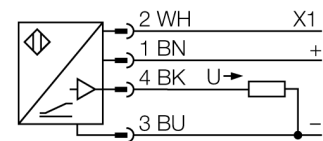

Схема подключения

Принцип действия

Ультразвуковые датчики детектируют множество различных объектов бесконтактным способом с помощью ультразвуковых волн. Не имеет значения, является ли объект прозрачным или светонепроницаемым, металлическим или неметаллическим, имеет ли жидкую, твердую или порошкообразную консистенцию. Даже условия окружающей среды, такие как капельный туман, пыль или дождь, также практически не влияют на функционирование датчиков.