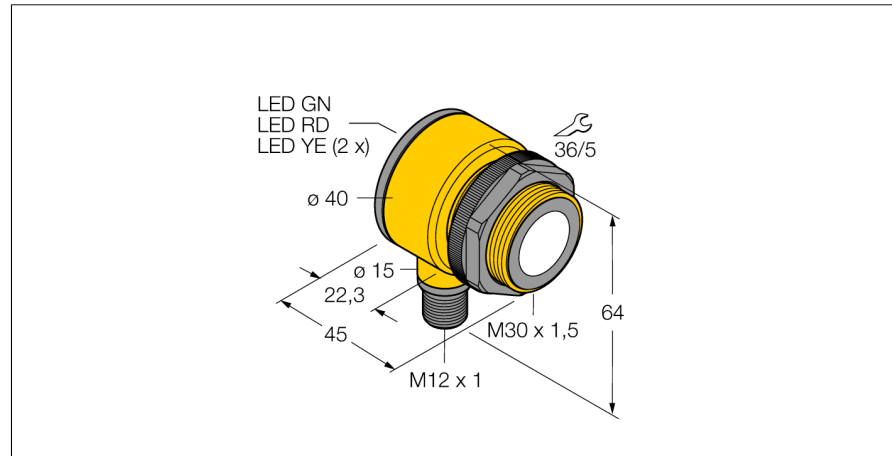

**Ультразвуковой датчик  
диффузионный датчик  
T30UXUBQ8**

- Зона отсутствия приема: 20 м
- Диапазон: 200 мм
- Компактное исполнение
- Кабельная вилка M12 x 1, 4-конт.
- Аналоговый выход 0...10 В
- Время отклика настраивается
- Интегрированная температурная компенсация
- Выбор диапазона кнопкой обучения

Ультразвуковой датчик  
диффузионный датчик  
T30UXUBQ8

**TURCK**

Industrial  
Automation

Аксессуары

Наименование	Идент. №		Чертеж с размерами
SMB30A	3032723	Монтажный кронштейн, прямоугольный, нерж. сталь, для датчиков с резьбой 30 мм	
SMB30FAM10	3011185	Монтажный кронштейн, нерж. сталь, для резьбы M10 x 1.5, длина резьбы 30 мм	
SMB30SC	3052521	Монтажный зажим, PBT черн., для датчиков с резьбой 30 мм, поворотный	

Установочная арматура

Наименование	Идент. №		Чертеж с размерами
RKC4.4T-2/TEL	6625013	Кабельный соединитель, розетка M12, прямая, 4-конт., длина кабеля: 2 м, материал оболочки: ПВХ, черн.; сертификат cULus; возможны другие длины и материалы кабеля см. <a href="http://www.turck.com">www.turck.com</a>	
WKC4.4T-2/TEL	6625025	Соединительный кабель, "мама" M12, угловой, 4-конт., длина кабеля: 2 м, материал оболочки: ПВХ, черн.; сертификат cULus; возможны другие длины и материалы кабеля см. <a href="http://www.turck.com">www.turck.com</a>	