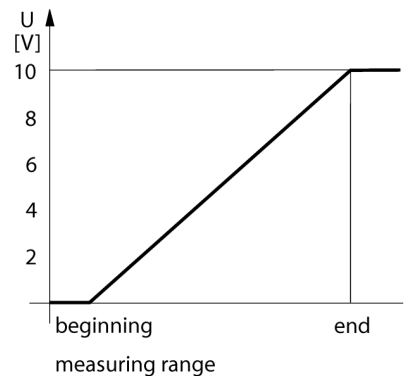

Тип	T30UXUBQ8
Идент. №	3080471
Рабочий режим	диффузионный ультразвуковой датчик
Диапазон	200...200см
Ультразвуковая частота	174 кГц
Повторяемость	≥ ± 1 мм
Длины кромок номинального привода	100 мм
Рабочее напряжение	10... 30В =
Время отклика	92 мс
выход по напряжению	0...10В
Гистерезис	≤ 3 мм
Защита от короткого замыкания	да/ циклич.
обратной полярн.	полн.
Защита от обрыва	yes
Конструкция	цилиндр с резьбой, T30U
Направление излучения	прямой
Размеры	45 x Ø40 мм
Материал корпуса	Пластмасса, полиэстер
Соединение	разъем, M12 x 1
Класс защиты	IP67
Температура окружающей среды	-40...+70 °C
Approvals	Сертификация CE, cULus
Индикатор рабочего напряжения	светодиод
Object detected	светодиод, красный