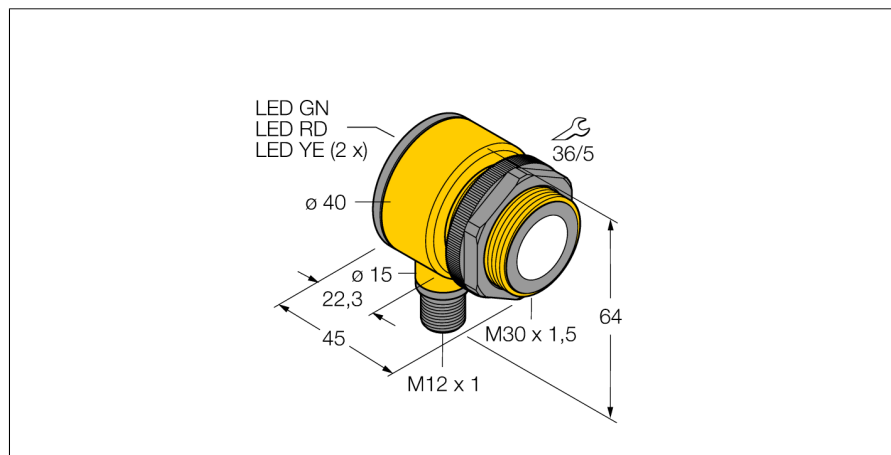

**Ультразвуковой датчик  
диффузионный датчик  
T30UXUCQ8**

- Зона отсутствия приема: 30 мм
- Диапазон: 300 мм
- Компактное исполнение
- Кабельная вилка M12 x 1, 4-конт.
- Аналоговый выход 0...10 В
- Время отклика настраивается
- Интегрированная температурная компенсация
- Выбор диапазона кнопкой обучения

<b>Тип</b>	T30UXUCQ8
<b>Идент. №</b>	3080476
<b>Рабочий режим</b>	диффузионный ультразвуковой датчик
Диапазон	30...300см
Ультразвуковая частота	114 кГц
Повторяемость	≥ ± 1.5 мм
Длины кромок номинального привода	100 мм
<b>Рабочее напряжение</b>	10... 30В =
Время отклика	135 мс
выход по напряжению	0...10В
Гистерезис	≤ 4 мм
Защита от короткого замыкания	да/ циклич.
обратной полярн.	полн.
Защита от обрыва	yes
<b>Конструкция</b>	цилиндр с резьбой, T30U
Размеры	45 x Ø40 мм
Материал корпуса	Пластмасса, полиэстер
Соединение	разъем, M12 x 1
Класс защиты	IP67
Температура окружающей среды	-40...+70°C
Approvals	Сертификация CE, cULus
<b>Индикатор рабочего напряжения</b>	светодиод
Object detected	светодиод, красный

### Аксессуары

Наименование	Идент. №	Описание	Чертеж с размерами
SMB30A	3032723	Монтажный кронштейн, прямоугольный, нерж. сталь, для датчиков с резьбой 30 мм	
SMB30FAM10	3011185	Монтажный кронштейн, нерж. сталь, для резьбы M10 x 1.5, длина резьбы 30 мм	
SMB30SC	3052521	Монтажный кронштейн, ПБТ, черный; под резьбу 30 мм; с 4 винтами M5 x 0.8	

### Установочная арматура

Наименование	Идент. №	Описание	Чертеж с размерами
RKC4.4T-2/TEL	6625013	Кабельный соединитель, розетка M12, прямая, 4-конт., длина кабеля: 2 м, материал оболочки: ПВХ, черн.; сертификат cULus; возможны другие длины и материалы кабеля см. <a href="http://www.turck.com">www.turck.com</a>	
WKC4.4T-2/TEL	6625025	Соединительный кабель, "мама" M12, угловой, 4-конт., длина кабеля: 2 м, материал оболочки: ПВХ, черн.; сертификат cULus; возможны другие длины и материалы кабеля см. <a href="http://www.turck.com">www.turck.com</a>	