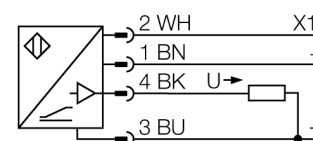

**Ультразвуковой датчик
диффузионный датчик
T30UXUCQ8**

- Зона отсутствия приема: 30 мм
- Диапазон: 300 мм
- Компактное исполнение
- Кабельная вилка M12 x 1, 4-конт.
- Аналоговый выход 0...10 В
- Время отклика настраивается
- Интегрированная температурная компенсация
- Выбор диапазона кнопкой обучения

Схема подключения

Принцип действия

Ультразвуковые датчики детектируют множество различных объектов бесконтактным способом с помощью ультразвуковых волн. Не имеет значения, является ли объект прозрачным или светонепроницаемым, металлическим или неметаллическим, имеет ли жидкую, твердую или порошкообразную консистенцию. Даже условия окружающей среды, такие как капельный туман, пыль или дождь, также практически не влияют на функционирование датчиков.