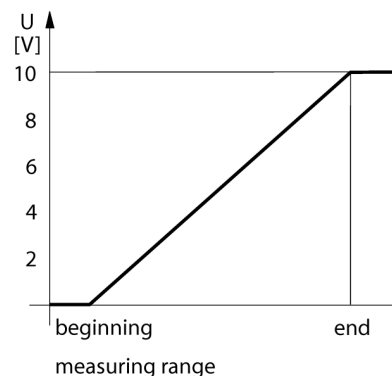

**Ультразвуковой датчик
диффузионный датчик
T30UXUCQ8**

- Зона отсутствия приема: 30 мм
- Диапазон: 300 мм
- Компактное исполнение
- Кабельная вилка M12 x 1, 4-конт.
- Аналоговый выход 0...10 В
- Время отклика настраивается
- Интегрированная температурная компенсация
- Выбор диапазона кнопкой обучения

Схема подключения

Принцип действия

Ультразвуковые датчики детектируют множество различных объектов бесконтактным способом с помощью ультразвуковых волн. Не имеет значения, является ли объект прозрачным или светонепроницаемым, металлическим или неметаллическим, имеет ли жидкую, твердую или порошкообразную консистенцию. Даже условия окружающей среды, такие как капельный туман, пыль или дождь, также практически не влияют на функционирование датчиков.

Тип	T30UXUCQ8
Идент. №	3080476
Рабочий режим	диффузионный ультразвуковой датчик
Диапазон	30...300см
Ультразвуковая частота	114 кГц
Повторяемость	≥ ± 1.5 мм
Длины кромок номинального привода	100 мм
Рабочее напряжение	10... 30В =
Время отклика	135 мс
выход по напряжению	0...10В
Гистерезис	≤ 4 мм
Защита от короткого замыкания	да/ циклич.
обратной полярн.	полн.
Защита от обрыва	yes
Конструкция	цилиндр с резьбой, T30U
Размеры	45 x Ø40 мм
Материал корпуса	Пластмасса, полиэстер
Соединение	разъем, M12 x 1
Класс защиты	IP67
Температура окружающей среды	-40...+70°C
Approvals	Сертификация CE, cULus
Индикатор рабочего напряжения	светодиод
Object detected	светодиод, красный