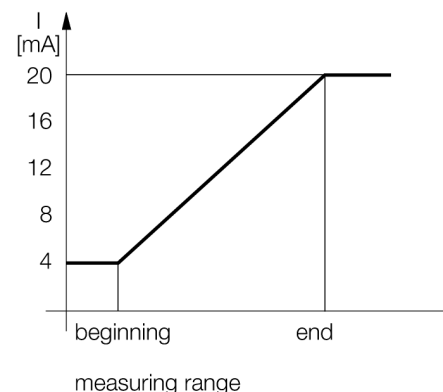

**Ультразвуковой датчик
диффузионный датчик
T30UXIBQ8**

- Зона отсутствия приема: 20 м
- Диапазон: 200 мм
- Компактное исполнение
- Кабельная вилка M12 x 1, 4-конт.
- Аналоговый выход 4...20 мА
- Время отклика настраивается
- Интегрированная температурная компенсация
- Выбор диапазона кнопкой обучения

Схема подключения

Принцип действия

Ультразвуковые датчики детектируют множество различных объектов бесконтактным способом с помощью ультразвуковых волн. Не имеет значения, является ли объект прозрачным или светонепроницаемым, металлическим или неметаллическим, имеет ли жидкую, твердую или порошкообразную консистенцию. Даже условия окружающей среды, такие как капельный туман, пыль или дождь, также практически не влияют на функционирование датчиков.

Тип	T30UXIBQ8
Идент. №	3080486
Рабочий режим	диффузионный ультразвуковой датчик
Диапазон	20...200см
Ультразвуковая частота	174 кГц
Повторяемость	≥ ± 1 мм
Длины кромок номинального привода	100 мм
Рабочее напряжение	10... 30В =
Сопротивление нагрузки	≤ 1000 Ом
Время отклика	92 мс
Токовый выход	4...20мА
Гистерезис	≤ 3 мм
Защита от короткого замыкания	да/ циклич.
обратной полярн.	полн.
Защита от обрыва	yes
Конструкция	цилиндр с резьбой, T30U
Размеры	45 x Ø40 мм
Материал корпуса	Пластмасса, полиэстер
Соединение	разъем, M12 x 1
Класс защиты	IP67
Температура окружающей среды	-40...+70°C
Approvals	Сертификация CE, cULus
Индикатор рабочего напряжения	светодиод
Object detected	светодиод, красный