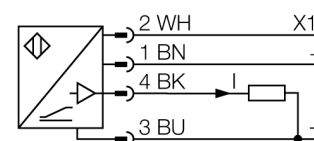

**Ультразвуковой датчик
диффузионный датчик
T30UXIBQ8**

- Зона отсутствия приема: 20 м
- Диапазон: 200 мм
- Компактное исполнение
- Кабельная вилка M12 x 1, 4-конт.
- Аналоговый выход 4...20 мА
- Время отклика настраивается
- Интегрированная температурная компенсация
- Выбор диапазона кнопкой обучения

Схема подключения

Принцип действия

Ультразвуковые датчики детектируют множество различных объектов бесконтактным способом с помощью ультразвуковых волн. Не имеет значения, является ли объект прозрачным или светонепроницаемым, металлическим или неметаллическим, имеет ли жидкую, твердую или порошкообразную консистенцию. Даже условия окружающей среды, такие как капельный туман, пыль или дождь, также практически не влияют на функционирование датчиков.