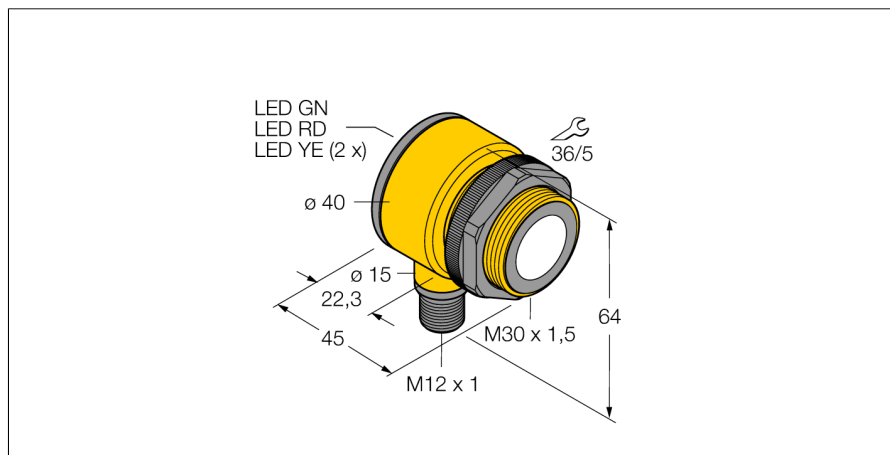

**Ультразвуковой датчик
диффузионный датчик
T30UXIBQ8**

- Зона отсутствия приема: 20 м
- Диапазон: 200 мм
- Компактное исполнение
- Кабельная вилка M12 x 1, 4-конт.
- Аналоговый выход 4...20 мА
- Время отклика настраивается
- Интегрированная температурная компенсация
- Выбор диапазона кнопкой обучения

Тип	T30UXIBQ8
Идент. №	3080486
Рабочий режим	диффузионный ультразвуковой датчик
Диапазон	20...200см
Ультразвуковая частота	174 кГц
Повторяемость	≥ ± 1 мм
Длины кромок номинального привода	100 мм
Рабочее напряжение	10... 30В =
Сопротивление нагрузки	≤ 1000 Ом
Время отклика	92 мс
Токовый выход	4...20мА
Гистерезис	≤ 3 мм
Защита от короткого замыкания	да/ циклич.
обратной полярн.	полн.
Защита от обрыва	yes
Конструкция	цилиндр с резьбой, T30U
Размеры	45 x Ø40 мм
Материал корпуса	Пластмасса, полиэстер
Соединение	разъем, M12 x 1
Класс защиты	IP67
Температура окружающей среды	-40...+70°C
Approvals	Сертификация CE, cULus
Индикатор рабочего напряжения	светодиод
Object detected	светодиод, красный

Ультразвуковой датчик
диффузионный датчик
T30UXIBQ8

TURCK

Industrial
Automation

Аксессуары

Наименование	Идент. №		Чертеж с размерами
SMB30A	3032723	Монтажный кронштейн, прямоугольный, нерж. сталь, для датчиков с резьбой 30 мм	
SMB30FAM10	3011185	Монтажный кронштейн, нерж. сталь, для резьбы M10 x 1.5, длина резьбы 30 мм	
SMB30SC	3052521	Монтажный кронштейн, ПБТ, черный; под резьбу 30 мм; с 4 винтами M5 x 0.8	

Установочная арматура

Наименование	Идент. №		Чертеж с размерами
RKC4.4T-2/TEL	6625013	Кабельный соединитель, розетка M12, прямая, 4-конт., длина кабеля: 2 м, материал оболочки: ПВХ, черн.; сертификат cULus; возможны другие длины и материалы кабеля см. www.turck.com	
WKC4.4T-2/TEL	6625025	Соединительный кабель, "мама" M12, угловой, 4-конт., длина кабеля: 2 м, материал оболочки: ПВХ, черн.; сертификат cULus; возможны другие длины и материалы кабеля см. www.turck.com	