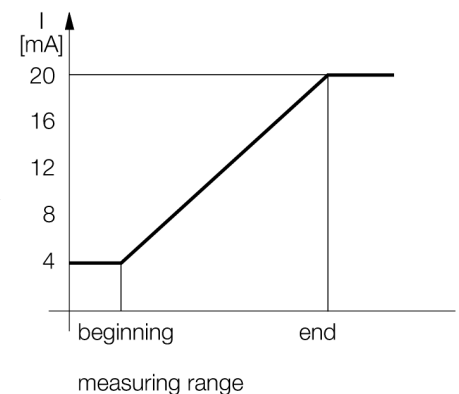

Тип	T30UX1CQ8
Идент. №	3080491
Рабочий режим	диффузионный ультразвуковой датчик
Диапазон	30...300см
Ультразвуковая частота	114 кГц
Повторяемость	≥ ± 1.5 мм
Длины кромок номинального привода	100 мм
Рабочее напряжение	10... 30В =
Сопротивление нагрузки	≤ 1000 Ом
Время отклика	135 мс
Токовый выход	4...20мА
Гистерезис	≤ 4 мм
Защита от короткого замыкания	да/ циклич.
обратной полярн.	полн.
Защита от обрыва	yes
Конструкция	цилиндр с резьбой, T30U
Направление излучения	прямой
Размеры	45 x Ø40 мм
Материал корпуса	Пластмасса, полиэстер
Соединение	разъем, M12 x 1
Класс защиты	IP67
Температура окружающей среды	-40...+70 °C
Approvals	Сертификация CE, cULus
Индикатор рабочего напряжения	светодиод
Object detected	светодиод, красный