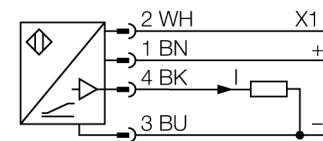

Схема подключения

Принцип действия

Ультразвуковые датчики детектируют множество различных объектов бесконтактным способом с помощью ультразвуковых волн. Не имеет значения, является ли объект прозрачным или светонепроницаемым, металлическим или неметаллическим, имеет ли жидкую, твердую или порошкообразную консистенцию. Даже условия окружающей среды, такие как капельный туман, пыль или дождь, также практически не влияют на функционирование датчиков.