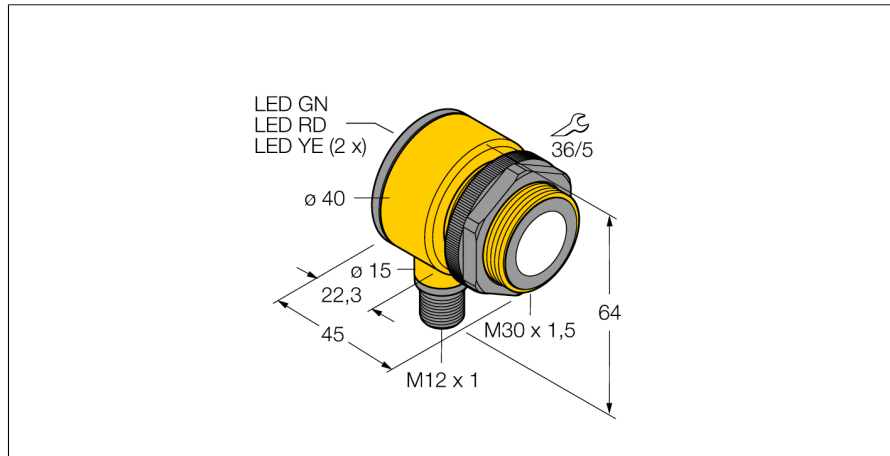

**Ультразвуковой датчик
диффузионный датчик
T30UX1CQ8**

- Зона отсутствия приема: 30 мм
- Диапазон: 300 мм
- Компактное исполнение
- Кабельная вилка M12 x 1, 4-конт.
- Аналоговый выход 4...20 мА
- Время отклика настраивается
- Интегрированная температурная компенсация
- Выбор диапазона кнопкой обучения

Тип	T30UX1CQ8
Идент. №	3080491
Рабочий режим	диффузионный ультразвуковой датчик
Диапазон	30...300см
Ультразвуковая частота	114 кГц
Повторяемость	≥ ± 1.5 мм
Длины кромок номинального привода	100 мм
Рабочее напряжение	10... 30В =
Сопротивление нагрузки	≤ 1000 Ом
Время отклика	135 мс
Токовый выход	4...20мА
Гистерезис	≤ 4 мм
Защита от короткого замыкания	да/ циклич.
обратной полярн.	полн.
Защита от обрыва	yes
Конструкция	цилиндр с резьбой, T30U
Направление излучения	прямой
Размеры	45 x Ø40 мм
Материал корпуса	Пластмасса, полиэстер
Соединение	разъем, M12 x 1
Класс защиты	IP67
Температура окружающей среды	-40...+70 °C
Approvals	Сертификация CE, cULus
Индикатор рабочего напряжения	светодиод
Object detected	светодиод, красный

Ультразвуковой датчик
диффузионный датчик
T30UX1CQ8

TURCK

Industrial
Automation

Аксессуары

Наименование	Идент. №		Чертеж с размерами
SMB30A	3032723	Монтажный кронштейн, прямоугольный, нерж. сталь, для датчиков с резьбой 30 мм	
SMB30FAM10	3011185	Монтажный кронштейн, нерж. сталь, для резьбы M10 x 1.5, длина резьбы 30 мм	
SMB30SC	3052521	Монтажный зажим, PBT черн., для датчиков с резьбой 30 мм, поворотный	

Установочная арматура

Наименование	Идент. №		Чертеж с размерами
RKC4.4T-2/TEL	6625013	Кабельный соединитель, розетка M12, прямая, 4-конт., длина кабеля: 2 м, материал оболочки: ПВХ, черн.; сертификат cULus; возможны другие длины и материалы кабеля см. www.turck.com	
WKC4.4T-2/TEL	6625025	Соединительный кабель, "мама" M12, угловой, 4-конт., длина кабеля: 2 м, материал оболочки: ПВХ, черн.; сертификат cULus; возможны другие длины и материалы кабеля см. www.turck.com	