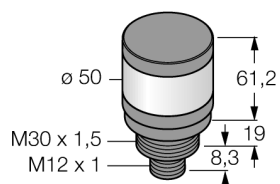

светодиодный индикатор
Одноцветный/многофункциональный индикатор
TL50RQ

- Черный пластиковый корпус
- Иммунитет к электромагнитным и радиочастотным помехам
- Степень защиты IP67
- "Папа", M12x1
- Одноцветный: Красн. (COL 1)
- Рабочее напряжение: 18...30 В = или 24 В ~ и 45 мА на каждый цвет светодиода
- Входы: PNP/NPN

Индикация до 5 цветов

Компактная конструкция, контроллер не требуется

Монтаж не требуется

Схема подключения показывает PNP конфигурацию пинов.

Тип	TL50RQ
Идент. №	3083210
Назначение	Светодиодная индикаторная подсветка башенный индикатор
Рабочий режим	цилиндрический/резьбовой
Корпус	Пластмасса, ABS
Материал корпуса	пластмасса, рассеянный
Window material	разъем, M12 x 1, 4-проводн.
Соединение	IP67
Класс защиты	-40...+50 °C
Температура окружающей среды	Сертификация CE, UL
Approvals	
Рабочее напряжение	18... 30В =
Номинальный постоянный рабочий ток	≤ 45 мА
Рабочее напряжение U_b	≥ 21 В AC
Рабочее напряжение U_a	≤ 27 В AC
Номинальный переменный рабочий ток	≤ 45 мА
Время отклика	< 10 мс
Тип источника света	красн.

светодиодный индикатор
Одноцветный/многофункциональный индикатор
TL50RQ

TURCK

Industrial
Automation

Аксессуары

Наименование	Идент. №		Чертеж с размерами
SMB30A	3032723	Монтажный кронштейн, прямоугольный, нерж. сталь, для датчиков с резьбой 30 мм	
SMB30FA	3074005	Montagewinkel; Werkstoff VA 1.4401	
SMB30SC	3052521	Монтажный зажим, PBT черн., для датчиков с резьбой 30 мм, поворотный	

Установочная арматура

Наименование	Идент. №		Чертеж с размерами
RKC4.4T-2/TEL	6625013	Кабельный соединитель, розетка M12, прямая, 4-конт., длина кабеля: 2 м, материал оболочки: ПВХ, черн.; сертификат cULus; возможны другие длины и материалы кабеля см. www.turck.com	
WKC4.4T-2/TEL	6625025	Соединительный кабель, "мама" M12, угловой, 4-конт., длина кабеля: 2 м, материал оболочки: ПВХ, черн.; сертификат cULus; возможны другие длины и материалы кабеля см. www.turck.com	