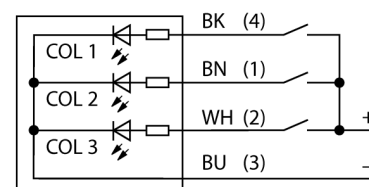

светодиодный индикатор
Одноцветный/многофункциональный индикатор
TL50RQ

- Черный пластиковый корпус
- Иммунитет к электромагнитным и радиочастотным помехам
- Степень защиты IP67
- "Папа", M12x1
- Одноцветный: Красн. (COL 1)
- Рабочее напряжение: 18...30 В = или 24 В ~ и 45 мА на каждый цвет светодиода
- Входы: PNP/NPN

Схема подключения

Принцип действия

Одноцветный/многофункциональный индикатор

Прочный и недорогой многосегментный индикатор, простота монтажа

Освещенные сегменты индикатора для хорошей различимости оператором и сообщение о статусе системы

Индикация до 5 цветов

Компактная конструкция, контроллер не требуется

Монтаж не требуется

Схема подключения показывает PNP конфигурацию пинов.

Тип	TL50RQ
Идент. №	3083210
Назначение	Светодиодная индикаторная подсветка башенный индикатор
Рабочий режим	цилиндрический/резьбовой
Корпус	Пластмасса, ABS
Материал корпуса	пластмасса, рассеянный
Window material	разъем, M12 x 1, 4-проводн.
Соединение	IP67
Класс защиты	-40...+50 °C
Температура окружающей среды	Сертификация CE, UL
Approvals	
Рабочее напряжение	18... 30В =
Номинальный постоянный рабочий ток	≤ 45 мА
Рабочее напряжение U_b	≥ 21 В AC
Рабочее напряжение U_a	≤ 27 В AC
Номинальный переменный рабочий ток	≤ 45 мА
Время отклика	< 10 мс
Тип источника света	красн.

Установочная арматура

Наименование	Идент. №		Чертеж с размерами
RKC4.4T-2/TEL	6625013	Кабельный соединитель, розетка M12, прямая, 4-конт., длина кабеля: 2 м, материал оболочки: ПВХ, черн.; сертификат cULus; возможны другие длины и материалы кабеля см. www.turck.com	
WKC4.4T-2/TEL	6625025	Соединительный кабель, "мама" M12, угловой, 4-конт., длина кабеля: 2 м, материал оболочки: ПВХ, черн.; сертификат cULus; возможны другие длины и материалы кабеля см. www.turck.com	