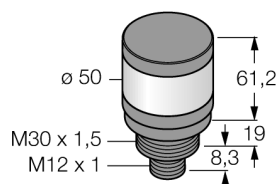

светодиодный индикатор

Одноцветный/многофункциональный индикатор со звуковым сигналом

TL50RAQ

- Звуковой сигнал, макс. 92 дБ
- Черный пластиковый корпус
- Иммунитет к электромагнитным и радиочастотным помехам
- Степень защиты IP67
- "Папа", M12x1
- Одноцветный: Красн. (COL 1)
- Рабочее напряжение: 18...30 В = или 24 В ~ и 45 мА на каждый цвет светодиода
- Входы: PNP/NPN

Индикация до 5 цветов

Компактная конструкция, контроллер не требуется

Монтаж не требуется

Схема подключения показывает PNP конфигурацию пинов.

Тип	TL50RAQ
Идент. №	3083211
Назначение	Светодиодная индикаторная подсветка
Рабочий режим	башенный индикатор
Корпус	цилиндрический/резьбовой
Материал корпуса	Пластмасса, ABS
Window material	пластмасса, рассеянный
Соединение	разъем, M12 x 1, 4-проводн.
Класс защиты	IP67
Температура окружающей среды	-40...+50 °C
Approvals	Сертификация CE, UL
Рабочее напряжение	18... 30В =
Номинальный постоянный рабочий ток	≤ 45 мА
Рабочее напряжение U_b	≥ 21 В AC
Рабочее напряжение U_b	≤ 27 В AC
Номинальный переменный рабочий ток	≤ 45 мА
Время отклика	< 10 мс
Тип источника света	красн.
Громкость	92 дБ

светодиодный индикатор
Одноцветный/многофункциональный индикатор со звуковым сигналом
TL50RAQ

Аксессуары

Наименование	Идент. №		Чертеж с размерами
SMB30A	3032723	Монтажный кронштейн, прямоугольный, нерж. сталь, для датчиков с резьбой 30 мм	
SMB30FA	3074005	Montagewinkel; Werkstoff VA 1.4401	
SMB30SC	3052521	Монтажный зажим, PBT черн., для датчиков с резьбой 30 мм, поворотный	

Установочная арматура

Наименование	Идент. №		Чертеж с размерами
RKC4.4T-2/TEL	6625013	Кабельный соединитель, розетка M12, прямая, 4-конт., длина кабеля: 2 м, материал оболочки: ПВХ, черн.; сертификат cULus; возможны другие длины и материалы кабеля см. www.turck.com	
WKC4.4T-2/TEL	6625025	Соединительный кабель, "мама" M12, угловой, 4-конт., длина кабеля: 2 м, материал оболочки: ПВХ, черн.; сертификат cULus; возможны другие длины и материалы кабеля см. www.turck.com	