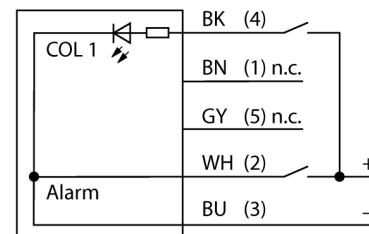

светодиодный индикатор

Одноцветный/многофункциональный индикатор со звуковым сигналом

TL50RAQ

- Звуковой сигнал, макс. 92 дБ
- Черный пластиковый корпус
- Иммунитет к электромагнитным и радиочастотным помехам
- Степень защиты IP67
- "Папа", M12x1
- Одноцветный: Красн. (COL 1)
- Рабочее напряжение: 18...30 В = или 24 В ~ и 45 мА на каждый цвет светодиода
- Входы: PNP/NPN

Схема подключения

Принцип действия

Одноцветный/многофункциональный индикатор и звуковая сигнализация неисправности

Прочный и недорогой многосегментный индикатор, простота монтажа

Освещенные сегменты индикатора для хорошей различимости оператором и сообщение о статусе системы

Индикация до 5 цветов

Компактная конструкция, контроллер не требуется

Монтаж не требуется

Схема подключения показывает PNP конфигурацию пинов.

Тип	TL50RAQ
Идент. №	3083211
Назначение	Светодиодная индикаторная подсветка
Рабочий режим	башенный индикатор
Корпус	цилиндрический/резьбовой
Материал корпуса	Пластмасса, ABS
Window material	пластмасса, рассеянный
Соединение	разъем, M12 x 1, 4-проводн.
Класс защиты	IP67
Температура окружающей среды	-40...+50 °C
Approvals	Сертификация CE, UL
Рабочее напряжение	18... 30В =
Номинальный постоянный рабочий ток	≤ 45 мА
Рабочее напряжение U_b	≥ 21 В AC
Рабочее напряжение U_b	≤ 27 В AC
Номинальный переменный рабочий ток	≤ 45 мА
Время отклика	< 10 мс
Тип источника света	красн.
Громкость	92 дБ

Установочная арматура

Наименование	Идент. №		Чертеж с размерами
RKC4.4T-2/TEL	6625013	Кабельный соединитель, розетка M12, прямая, 4-конт., длина кабеля: 2 м, материал оболочки: ПВХ, черн.; сертификат cULus; возможны другие длины и материалы кабеля см. www.turck.com	
WKC4.4T-2/TEL	6625025	Соединительный кабель, "мама" M12, угловой, 4-конт., длина кабеля: 2 м, материал оболочки: ПВХ, черн.; сертификат cULus; возможны другие длины и материалы кабеля см. www.turck.com	