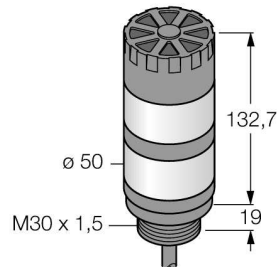

**светодиодный индикатор
сигнальная колонна
TL50GRA**

TURCK

Industrial
Automation

- Звуковой сигнал, макс. 92 дБ
- Пластиковая оболочка, черн.
- Иммунитет к электромагнитным и радиочастотным помехам
- Степень защиты IP50
- Кабель, 2 м
- Многоцветный: Зеленый (цвет 1) / Красный (цвет 2)
- Рабочее напряжение: 18...30 В = или 24 В ~ и 45 мА на каждый цвет светодиода
- Входы: PNP/NPN

Схема подключения

Принцип действия

Башенные индикаторы TL50 представляют собой хорошо видимые индикаторы состояния и обеспечивают пользователю наглядные подсказки по всей системе. Они состоят из разных цветных светодиодов и доступны с акустическим сигналом или без него. Они могут быть смонтированы непосредственно на машины, в шкаф или в зоны контроля производственных линий.

Тип	TL50GRA
Идент. №	3083220
Назначение	Светодиодная индикаторная подсветка башенный индикатор
Рабочий режим	цилиндрический/резьбовой
Корпус	Пластмасса, ABS
Материал корпуса	пластмасса, рассеянный
Window material	кабель, 4-проводн.
Соединение	2 м
Длина кабеля	ПВХ
Материал оболочки кабеля	-20...+50 °C
Температура окружающей среды	Сертификация CE, UL
Approvals	
Рабочее напряжение	18... 30В =
Номинальный постоянный рабочий ток	≤ 45 мА
Время отклика	< 10 мс
Тип источника света	зел.
	красн.
Громкость	92 дБ

**светодиодный индикатор
сигнальная колонна
TL50GRA**

TURCK

Industrial
Automation

Аксессуары

Наименование	Идент. №		Чертеж с размерами
SMB30A	3032723	Монтажный кронштейн, прямоугольный, нерж. сталь, для датчиков с резьбой 30 мм	
SMB30FA	3074005	Montagewinkel; Werkstoff VA 1.4401	
SMB30SC	3052521	Монтажный зажим, РВТ черн., для датчиков с резьбой 30 мм, поворотный	