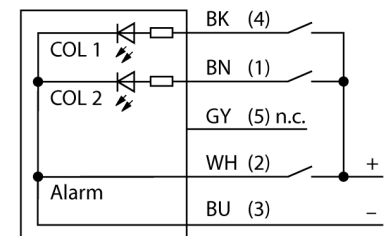

**светодиодный индикатор
сигнальная колонна
TL50GRA**

TURCK

Industrial
Automation

- Звуковой сигнал, макс. 92 дБ
- Пластиковая оболочка, черн.
- Иммунитет к электромагнитным и радиочастотным помехам
- Степень защиты IP50
- Кабель, 2 м
- Многоцветный: Зеленый (цвет 1) / Красный (цвет 2)
- Рабочее напряжение: 18...30 В = или 24 В ~ и 45 мА на каждый цвет светодиода
- Входы: PNP/NPN

Схема подключения

Принцип действия

Башенные индикаторы TL50 представляют собой хорошо видимые индикаторы состояния и обеспечивают пользователю наглядные подсказки по всей системе. Они состоят из разных цветных светодиодов и доступны с акустическим сигналом или без него. Они могут быть смонтированы непосредственно на машины, в шкаф или в зоны контроля производственных линий.

Схема подключения показывает конфигурацию контактов для PNP.

Для обозначения типа башенного индикатора используется последовательность из десяти цветов, которые располагаются сверху вниз: синий (B), зеленый (G), красный (R), желтый (Y), белый (W), бирюзовый (T), оранжевый (O), фиолетовый (V), голубой (S) и пурпурный (M). Пример: Индикатор TL50GYRQ имеет следующие цвета в порядке снизу вверх: зеленый, желтый и красный.

Тип	TL50GRA
Идент. №	3083220
Назначение	Светодиодная индикаторная подсветка башенный индикатор
Рабочий режим	цилиндрический/резьбовой
Корпус	Пластмасса, ABS
Материал корпуса	пластмасса, рассеянный
Window material	кабель, 4-проводн.
Соединение	2 м
Длина кабеля	ПВХ
Материал оболочки кабеля	-20...+50 °C
Температура окружающей среды	Сертификация CE, UL
Approvals	
Рабочее напряжение	18... 30В =
Номинальный постоянный рабочий ток	≤ 45 мА
Время отклика	< 10 мс
Тип источника света	зел.
	красн.
Громкость	92 дБ