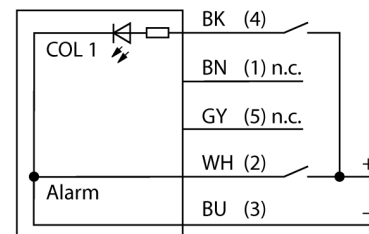

Схема подключения

Принцип действия

Одноцветный/многофункциональный индикатор и звуковая сигнализация неисправности

Прочный и недорогой многосегментный индикатор, простота монтажа

Освещенные сегменты индикатора для хорошей различимости оператором и сообщение о статусе системы

Индикация до 5 цветов

Компактная конструкция, контроллер не требуется

Монтаж не требуется

Схема подключения показывает PNP конфигурацию пинов.

Тип	TL50RAQP
Идент. №	3083227
Назначение	Светодиодная индикаторная подсветка
Рабочий режим	башенный индикатор
Корпус	цилиндрический/резьбовой
Материал корпуса	Пластмасса, ABS
Window material	пластмасса, рассеянный
Соединение	Кабель с разъемом, M12 x 1, 4-проводн.
Длина кабеля	0.15 м
Материал оболочки кабеля	ПВХ
Температура окружающей среды	-20...+50 °C
Approvals	Сертификация CE, UL
Рабочее напряжение	18... 30В =
Номинальный постоянный рабочий ток	≤ 45 мА
Время отклика	< 10 мс
Тип источника света	красн.
Громкость	92 дБ