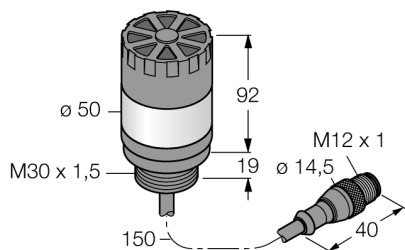

### TL50RAQP

- Звуковой сигнал, макс. 92 дБ
- Пластиковая оболочка, черн.
- Иммунитет к электромагнитным и радиочастотным помехам
- Степень защиты IP50
- Вилка кабельная M12 x 1, 150 мм
- Одноцветный: Красн. (COL 1)
- Рабочее напряжение: 18...30 В = или 24 В ~ и 45 мА на каждый цвет светодиода
- Входы: PNP/NPN

Индикация до 5 цветов

Компактная конструкция, контроллер не требуется

Монтаж не требуется

Схема подключения показывает PNP конфигурацию пинов.

Тип	TL50RAQP
Идент. №	3083227
<b>Назначение</b>	Светодиодная индикаторная подсветка
Рабочий режим	башенный индикатор
Корпус	цилиндрический/резьбовой
Материал корпуса	Пластмасса, ABS
Window material	пластмасса, рассеянный
Соединение	Кабель с разъемом, M12 x 1, 4-проводн.
Длина кабеля	0.15 м
Материал оболочки кабеля	ПВХ
Температура окружающей среды	-20...+50 °C
Approvals	Сертификация CE, UL
<b>Рабочее напряжение</b>	18... 30В =
Номинальный постоянный рабочий ток	≤ 45 мА
Время отклика	< 10 мс
<b>Тип источника света</b>	красн.
Громкость	92 дБ

**светодиодный индикатор  
Монохромный многофункциональный сигнализатор  
TL50RAQP**

**TURCK**

Industrial  
Automation

**Аксессуары**

Наименование	Идент. №		Чертеж с размерами
SMB30A	3032723	Монтажный кронштейн, прямоугольный, нерж. сталь, для датчиков с резьбой 30 мм	
SMB30FA	3074005	Montagewinkel; Werkstoff VA 1.4401	
SMB30SC	3052521	Монтажный зажим, PBT черн., для датчиков с резьбой 30 мм, поворотный	

**Установочная арматура**

Наименование	Идент. №		Чертеж с размерами
RKC4.4T-2/TEL	6625013	Кабельный соединитель, розетка M12, прямая, 4-конт., длина кабеля: 2 м, материал оболочки: ПВХ, черн.; сертификат cULus; возможны другие длины и материалы кабеля см. <a href="http://www.turck.com">www.turck.com</a>	
WKC4.4T-2/TEL	6625025	Соединительный кабель, "мама" M12, угловой, 4-конт., длина кабеля: 2 м, материал оболочки: ПВХ, черн.; сертификат cULus; возможны другие длины и материалы кабеля см. <a href="http://www.turck.com">www.turck.com</a>	