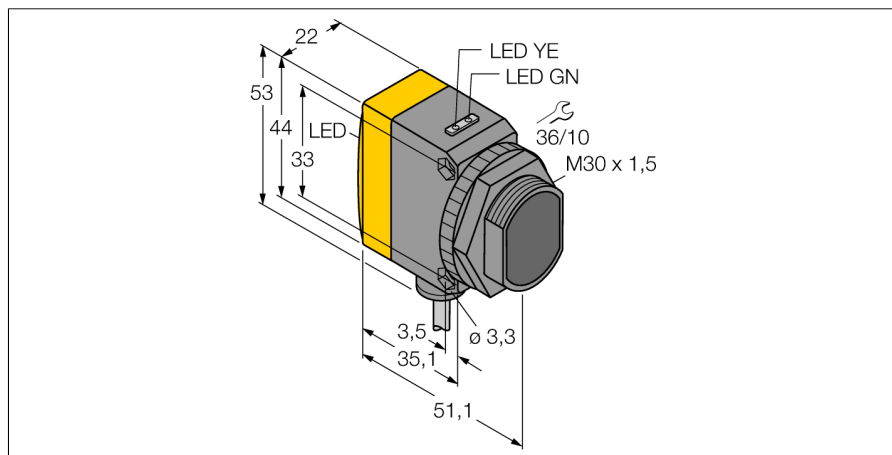

Фотоэлектрический датчик оппозитный датчик (излучатель) для детектирования воды QS30EXSH2O

- Кабельный соединитель, ПВХ, 2 м
- Степень защиты IP67
- Светодиод, видимый со всех сторон
- Во избежание перекрестных помех осуществляется выбор рабочей частоты
- Светодиодный излучатель, перекл.
- Рабочее напряжение: 10...30 В =

Схема подключения

Принцип действия

Оппозитный датчик состоит из приемника и излучателя. Излучатель излучает свет в ИК диапазоне с длиной волны 1450 нм, который приблизительно равен границе поглощения воды. В результате большой контраст приводит к высокой чувствительности на воду или водный раствор.

Тип	QS30EXSH2O
Идент. №	3083298
Рабочий режим	оппозитный датчик (излучатель)
Тип источника света	ИК
Длина волны	1450 нм
Reichweite	0...8000мм
Температура окружающей среды	-20...+60°C°С
Рабочее напряжение	10... 30В =
Остаточная пульсация	< 10 % U _н
Номинальный постоянный рабочий ток	≤ 80 мА
Защита от короткого замыкания	да
обратной полярн.	да
Время отклика	< 3 мс
Approvals	CE
Конструкция	прямоугольный, QS30
Размеры	54.3мм x 22мм x 53 мм
Материал корпуса	Пластмасса, ABS, желтый
Линза	пластмасса, акрил
Соединение	кабель, ПВХ
Длина кабеля	2 м
Поперечное сечение кабеля	4x0.5мм ²
Класс защиты	IP67
Индикатор рабочего напряжения	светодиодзел.
Индикация ошибки	светодиод зел.

**Фотоэлектрический датчик
оппозитный датчик (излучатель)
для детектирования воды
QS30EXSH20**

Аксессуары

Наименование	Идент. №		Чертеж с размерами
SMB30SC	3052521	Монтажный кронштейн, ПБТ, черный; под резьбу 30 мм; с 4 винтами M5 x 0.8	