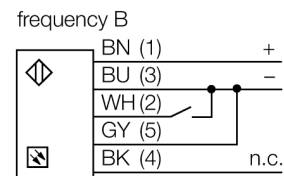

Фотоэлектрический датчик оппозитный датчик (излучатель) для детектирования воды QS30EXSH2O

- Кабельный соединитель, ПВХ, 2 м
- Степень защиты IP67
- Светодиод, видимый со всех сторон
- Во избежание перекрестных помех осуществляется выбор рабочей частоты
- Светодиодный излучатель, перекл.
- Рабочее напряжение: 10...30 В =

Схема подключения

Принцип действия

Оппозитный датчик состоит из приемника и излучателя. Излучатель излучает свет в ИК диапазоне с длиной волны 1450 нм, который приблизительно равен границе поглощения воды. В результате большой контраст приводит к высокой чувствительности на воду или водный раствор.

Тип	QS30EXSH2O
Идент. №	3083298
Рабочий режим	оппозитный датчик (излучатель)
Тип источника света	ИК
Длина волны	1450 нм
Reichweite	0...8000мм
Температура окружающей среды	-20...+60°C°С
Рабочее напряжение	10... 30В =
Остаточная пульсация	< 10 % U _н
Номинальный постоянный рабочий ток	≤ 80 мА
Защита от короткого замыкания	да
обратной полярн.	да
Время отклика	< 3 мс
Approvals	CE
Конструкция	прямоугольный, QS30
Размеры	54.3мм x 22мм x 53 мм
Материал корпуса	Пластмасса, ABS, желтый
Линза	пластмасса, акрил
Соединение	кабель, ПВХ
Длина кабеля	2 м
Поперечное сечение кабеля	4x0.5мм ²
Класс защиты	IP67
Индикатор рабочего напряжения	светодиодзел.
Индикация ошибки	светодиод зел.