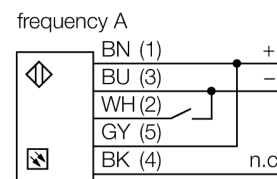

Фотоэлектрический датчик оппозитный датчик (излучатель) для детектирования воды QS30EXSH2O

- Кабельный соединитель, ПВХ, 2 м
- Степень защиты IP67
- Светодиод, видимый со всех сторон
- Во избежание перекрестных помех осуществляется выбор рабочей частоты
- Светодиодный излучатель, перекл.
- Рабочее напряжение: 10...30 В =

Схема подключения

Принцип действия

Оппозитный датчик состоит из приемника и излучателя. Излучатель излучает свет в ИК диапазоне с длиной волны 1450 нм, который приблизительно равен границе поглощения воды. В результате большой контраст приводит к высокой чувствительности на воду или водный раствор.

Тип	QS30EXSH2O
Идент. №	3083298
Рабочий режим	оппозитный датчик (излучатель)
Тип источника света	ИК
Длина волны	1450 нм
Reichweite	0...8000мм
Температура окружающей среды	-20...+60°C°С
Рабочее напряжение	10... 30В =
Остаточная пульсация	< 10 % U _н
Номинальный постоянный рабочий ток	≤ 80 мА
Защита от короткого замыкания	да
обратной полярн.	да
Время отклика	< 3 мс
Approvals	CE
Конструкция	прямоугольный, QS30
Размеры	54.3мм x 22мм x 53 мм
Материал корпуса	Пластмасса, ABS, желтый
Линза	пластмасса, акрил
Соединение	кабель, ПВХ
Длина кабеля	2 м
Поперечное сечение кабеля	4x0.5мм ²
Класс защиты	IP67
Индикатор рабочего напряжения	светодиодзел.
Индикация ошибки	светодиод зел.